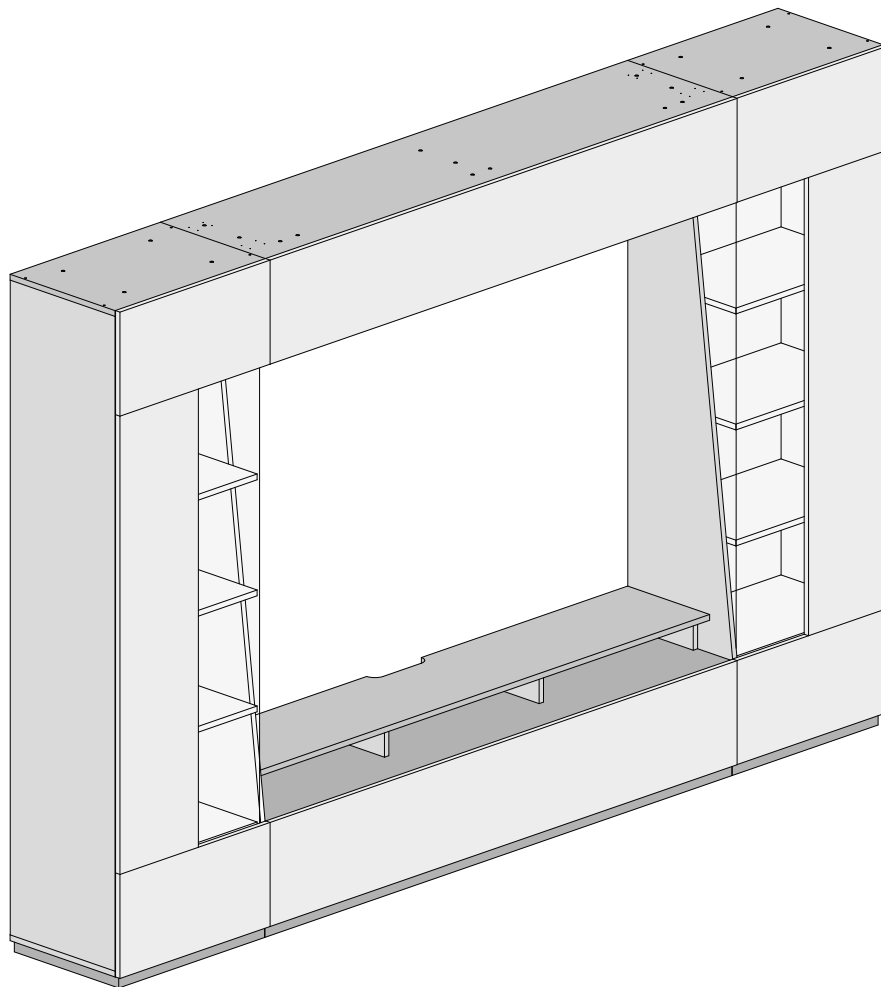

Wohnwand 2 Türen 2 Klappen

Echo

- (D) Montageanleitung
- (GB) Assembly instructions
- (I) Istruzioni di montaggio
- (F) Notice de montage
- (NL) handleiding voor de montage

<p>A</p>  <p>Ø15x13mm n.52</p>	<p>B</p>  <p>n.48</p>	<p>B10</p>  <p>Ø7x68mm n.6</p>	<p>C</p>  <p>Ø8x30mm n.132</p>	<p>F</p>  <p>Ø5x50mm n.32</p>	<p>F5</p>  <p>Ø3,5x16mm n.64</p>
<p>F24</p>  <p>Ø4x16mm n.2</p>	<p>F35</p>  <p>Ø3,5x40mm n.10</p>	<p>F44</p>  <p>Ø6x30mm n.4</p>	<p>G4</p>  <p>n.15</p>	<p>G33</p>  <p>n.4</p>	<p>H15</p>  <p>n.8</p>
<p>H16</p>  <p>n.12</p>	<p>H17</p>  <p>n.2</p>	<p>N</p>  <p>n.2</p>	<p>O10</p>  <p>n.14</p>	<p>G9</p>  <p>n.4</p>	
<p>O2</p>  <p>Soft-Close</p> <p>12 mm n.8</p>		<p>O3</p>  <p>12 mm n.6</p>			

D **Sicherheitshinweise**

Das Dreieck erinnert Sie während der Montage an die folgenden Hinweise. 

1 Fachkundige Montage erforderlich. Unsachgemäße Montage kann zu Unfällen führen. Da es viele verschiedene Wandmaterialien gibt, sind Schrauben für die Wandbefestigung nicht beige packt. Ggf. sollte man sich beim Eisenwarenfachhandel nach geeignetem Befestigungsmaterial erkundigen.