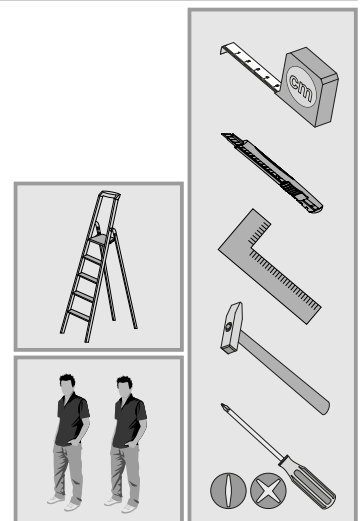

Cod.	Qt.	Dimensions (mm)	Item Code	Box
1	4	383,5x250x16	XP_CTECHFI1-235	1/8
2	2	347,5x250x16	XP_CTECHTR1-235	1/8
3	2	1710x384x16	XP_CTECHBK1-235	2/8
4	1	1710x384x16	XP_CSECHKP1-022	3/8
5	4	224x90x16	XP_CTECHTR2-022	5/8
6	1	1710x300x16	XP_CSECHPY1-022	5/8
7	1	1710x384x16	XP_CTECHBM1-022	3/8
8	2	1693x264x3	XP_SCECH01-BIA	1/8
9	3	259x125x35	XP_CTECHZO2-235	1/8
10	1	1710x125x35	XP_CTECHZO1-235	1/8
11	2	534x382x35	XP_CTECHZO3-235	8/8
12	4	550x384x16	XP_CTECHBV1-235	6/8
13a	2	513x347x16	XP_CTECHRF1-022	4/8
13b	2	513x347x16	XP_CTECHRF2-022	4/8
14	6	513x347x16	XP_CTECHRP1-022	4/8
15	2	1806x383,5x16	XP_CTECHFI2-BIA	6/8
16	2	1820x532x16	XP_CTECHSC1-BIA	7/8
17	1	271x384x16	XP_CTECHFI4-022	5/8
18	1	383,5x271x16	XP_CTECHFI3-022	5/8
19	1	1535x384x16	XP_CSECHFI5-022	5/8
20	1	1535x384x16	XP_CSECHFI6-022	5/8
21	2	275x1364x4	XP_VETPECH02	3/8
22	2	275x1364x4	XP_VETPECH01	3/8
23	2	549x287x16	XP_COECHAV1-BIA	8/8
24	2	549x287x16	XP_COECHAV2-BIA	8/8
25	2	1264x287x16	XP_COECHAV3-BIA	8/8
26	2	1709x287x16	XP_COECHAR1-BIA	2/8