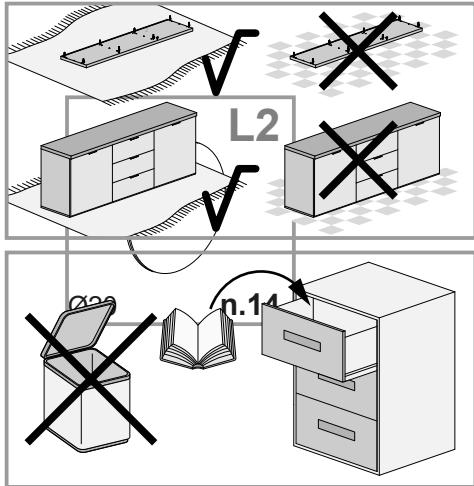

Wohnwand 2 Türen 2 Klappen

Echo

- (D) Montageanleitung
- (GB) Assembly instructions
- (I) Istruzioni di montaggio
- (F) Notice de montage
- (NL) handleiding voor de montage

<p>A</p>  <p>Ø15x13mm n.52</p>	<p>B</p>  <p>n.48</p>	<p>B10</p>  <p>Ø7x68mm n.6</p>	<p>C</p>  <p>Ø8x30mm n.132</p>	<p>F</p>  <p>Ø5x50mm n.32</p>	<p>F5</p>  <p>Ø3,5x16mm n.64</p>
<p>F24</p>  <p>Ø4x16mm n.2</p>	<p>F35</p>  <p>Ø3,5x40mm n.10</p>	<p>F44</p>  <p>Ø6x30mm n.4</p>	<p>G4</p>  <p>n.15</p>	<p>G33</p>  <p>n.4</p>	<p>H15</p>  <p>n.8</p>
<p>H16</p>  <p>n.12</p>	<p>H17</p>  <p>n.2</p>	<p>N</p>  <p>n.2</p>	<p>O10</p>  <p>n.14</p>	<p>G9</p>  <p>n.4</p>	
<p>O2</p>  <p>Soft-Close</p> <p>12 mm n.8</p>		<p>O3</p>  <p>12 mm n.6</p>			

D **Sicherheitshinweise**

Das Dreieck erinnert Sie während der Montage an die folgenden Hinweise. 

1 Fachkundige Montage erforderlich. Unsachgemäße Montage kann zu Unfällen führen. Da es viele verschiedene Wandmaterialien gibt, sind Schrauben für die Wandbefestigung nicht beige packt. Ggf. sollte man sich beim Eisenwarenfachhandel nach geeignetem Befestigungsmaterial erkundigen.