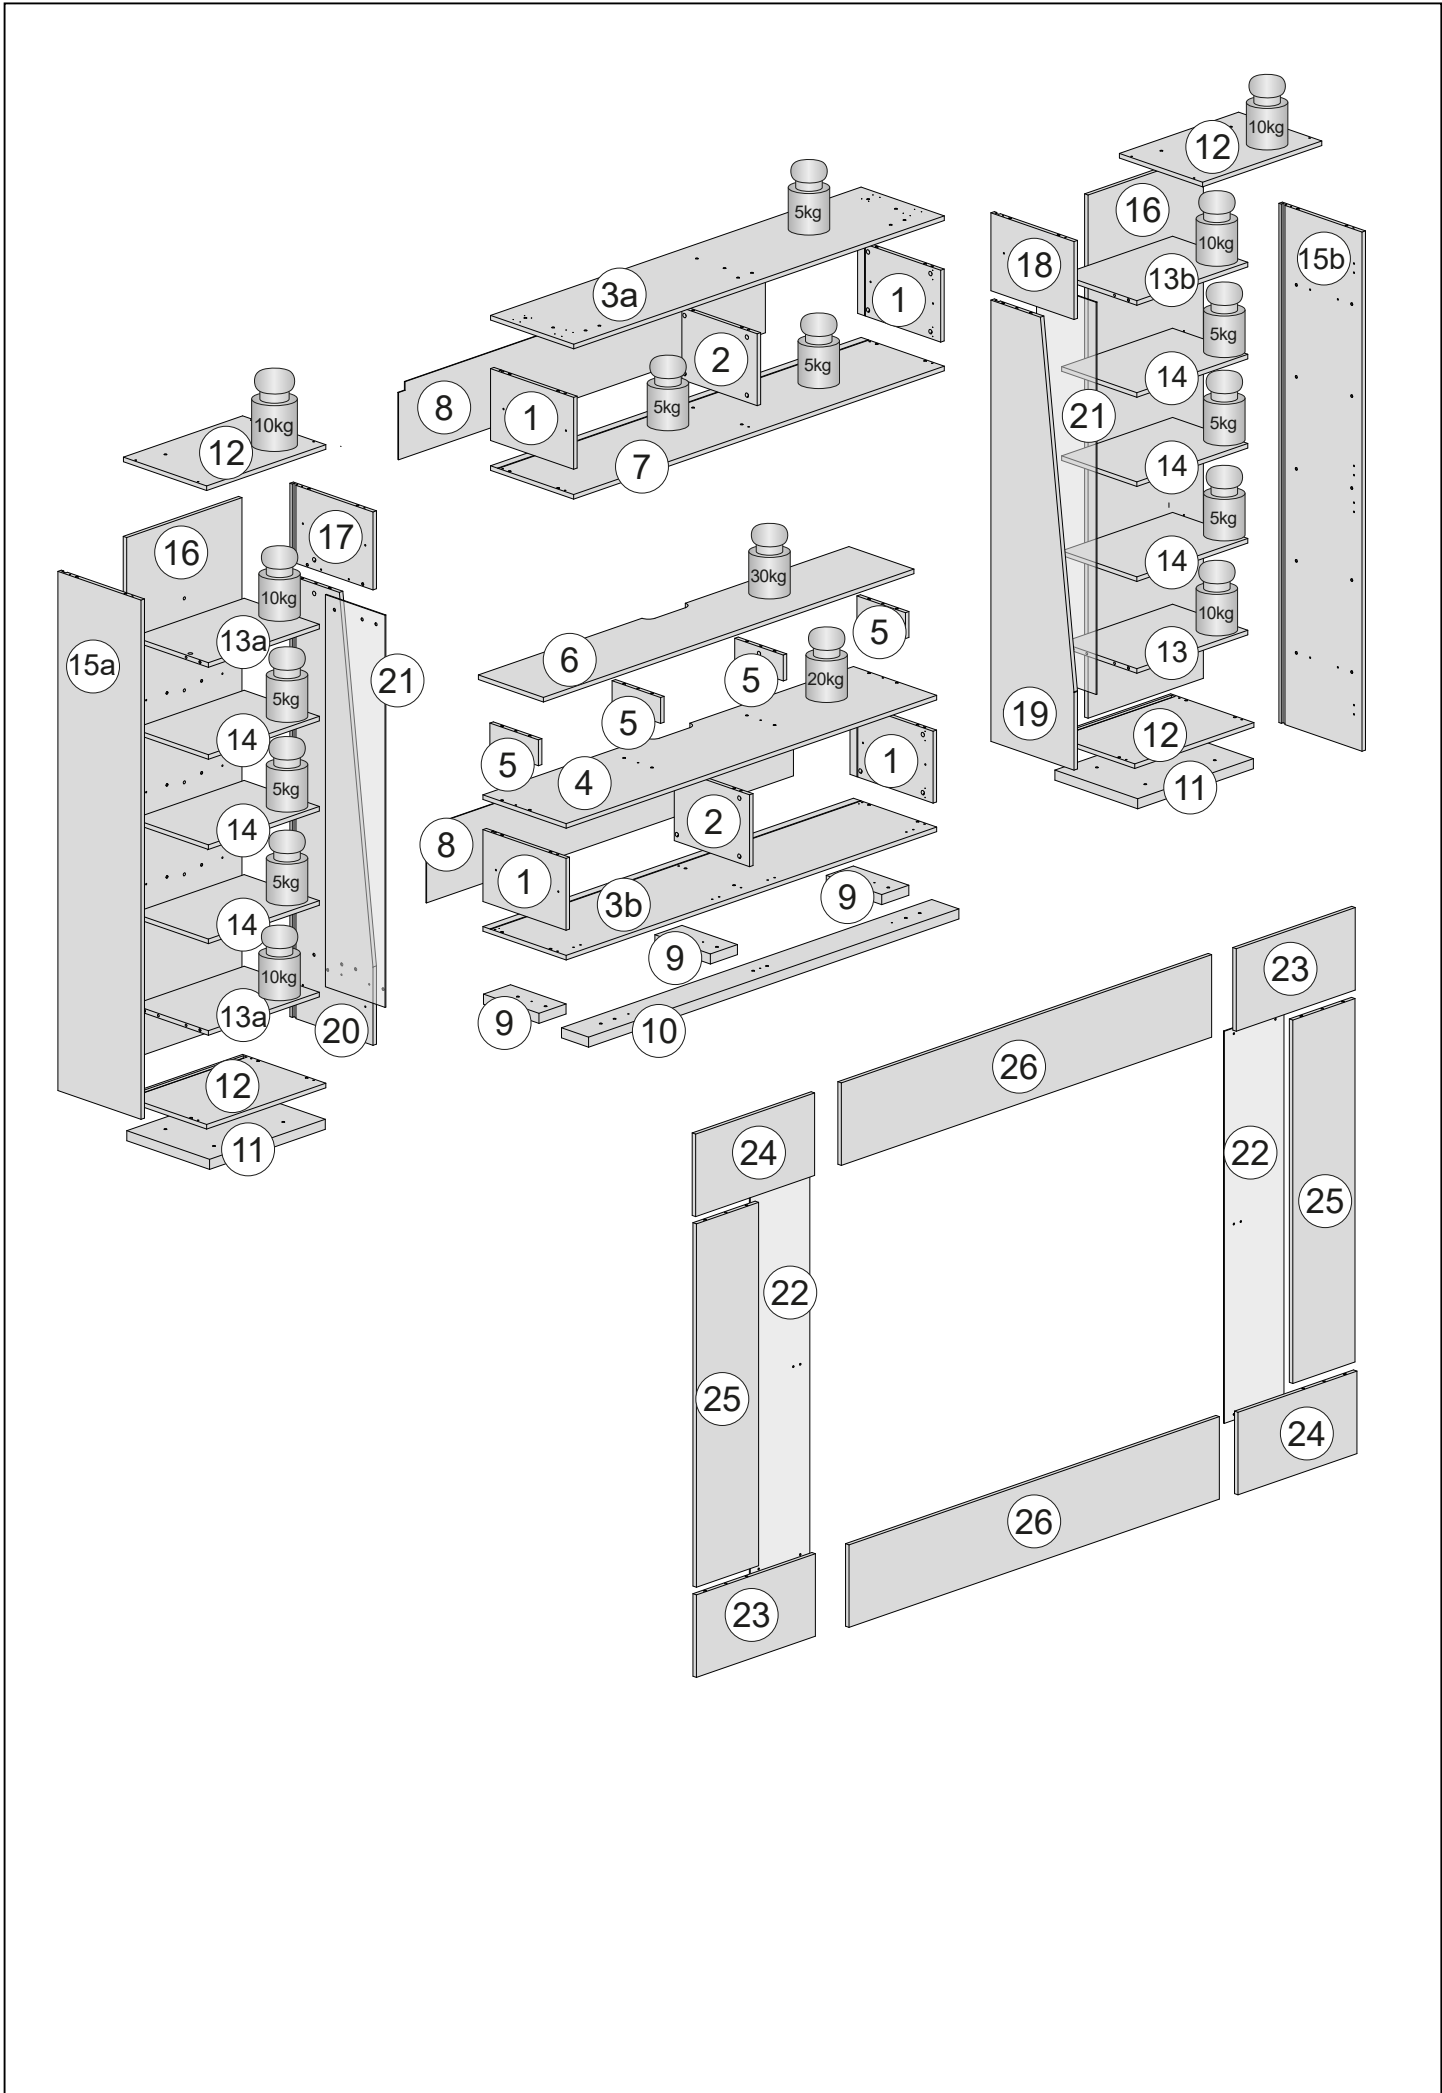

Wohnwand 2 Türen 2 Klappen

Echo

- (D) Montageanleitung
- (GB) Assembly instructions
- (I) Istruzioni di montaggio
- (F) Notice de montage
- (NL) handleiding voor de montage

<p>A</p>  <p>Ø15x13mm n.52</p>	<p>B</p>  <p>n.48</p>	<p>B10</p>  <p>Ø7x68mm n.6</p>	<p>C</p>  <p>Ø8x30mm n.132</p>	<p>F</p>  <p>Ø5x50mm n.32</p>	<p>F5</p>  <p>Ø3,5x16mm n.64</p>
<p>F24</p>  <p>Ø4x16mm n.2</p>	<p>F35</p>  <p>Ø3,5x40mm n.10</p>	<p>F44</p>  <p>Ø6x30mm n.4</p>	<p>G4</p>  <p>n.15</p>	<p>G33</p>  <p>n.4</p>	<p>H15</p>  <p>n.8</p>
<p>H16</p>  <p>n.12</p>	<p>H17</p>  <p>n.2</p>	<p>N</p>  <p>n.2</p>	<p>O10</p>  <p>n.14</p>	<p>G9</p>  <p>n.4</p>	
<p>O2</p>  <p>Soft-Close</p> <p>12 mm n.8</p>		<p>O3</p>  <p>12 mm n.6</p>			

D **Sicherheitshinweise**

Das Dreieck erinnert Sie während der Montage an die folgenden Hinweise. 

1 Fachkundige Montage erforderlich. Unsachgemäße Montage kann zu Unfällen führen. Da es viele verschiedene Wandmaterialien gibt, sind Schrauben für die Wandbefestigung nicht beige packt. Ggf. sollte man sich beim Eisenwarenfachhandel nach geeignetem Befestigungsmaterial erkundigen.