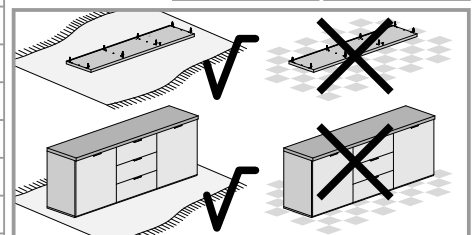

Cod.	Qt.	Dimensions (mm)	Item Code	Box
1	4	383,5x250x16	XP_CTECHFI1-235	1/8
2	2	347,5x250x16	XP_CTECHTR1-235	1/8
3	2	1710x384x16	XP_CTECHBK1-235	2/8
4	1	1710x384x16	XP_CSECHKP1-022	3/8
5	4	224x90x16	XP_CTECHTR2-022	5/8
6	1	1710x300x16	XP_CSECHPY1-022	5/8
7	1	1710x384x16	XP_CTECHBM1-022	3/8
8	2	1693x264x3	XP_SCECH01-BIA	1/8
9	3	259x125x35	XP_CTECHZO2-235	1/8
10	1	1710x125x35	XP_CTECHZO1-235	1/8
11	2	534x382x35	XP_CTECHZO3-235	8/8
12	4	550x384x16	XP_CTECHBV1-235	6/8
13a	2	513x347x16	XP_CTECHRF1-022	4/8
13b	2	513x347x16	XP_CTECHRF2-022	4/8
14	6	513x347x16	XP_CTECHRP1-022	4/8
15	2	1806x383,5x16	XP_CTECHFI2-BIA	6/8
16	2	1820x532x16	XP_CTECHSC1-BIA	7/8
17	1	271x384x16	XP_CTECHFI4-022	5/8
18	1	383,5x271x16	XP_CTECHFI3-022	5/8
19	1	1535x384x16	XP_CSECHFI5-022	5/8
20	1	1535x384x16	XP_CSECHFI6-022	5/8
21	2	275x1364x4	XP_VETPECH02	3/8
22	2	275x1364x4	XP_VETPECH01	3/8
23	2	549x287x16	XP_COECHAV1-BIA	8/8
24	2	549x287x16	XP_COECHAV2-BIA	8/8
25	2	1264x287x16	XP_COECHAV3-BIA	8/8
26	2	1709x287x16	XP_COECHAR1-BIA	2/8