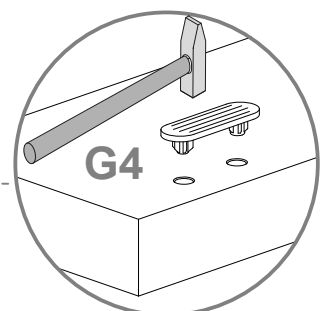

Cod.	Qt.	Dimensions (mm)	Item Code	Box
1	4	383,5x250x16	XP_CTECHFI1-235	1/8
2	2	347,5x250x16	XP_CTECHTR1-235	1/8
3	2	1710x384x16	XP_CTECHBK1-235	2/8
4	1	1710x384x16	XP_CSECHKP1-022	3/8
5	4	224x90x16	XP_CTECHTR2-022	5/8
6	1	1710x300x16	XP_CSECHPY1-022	5/8
7	1	1710x384x16	XP_CTECHBM1-022	3/8
8	2	1693x264x3	XP_SCECH01-BIA	1/8
9	3	259x125x35	XP_CTECHZO2-235	1/8
10	1	1710x125x35	XP_CTECHZO1-235	1/8
11	2	534x382x35	XP_CTECHZO3-235	8/8
12	4	550x384x16	XP_CTECHBV1-235	6/8
13a	2	513x347x16	XP_CTECHRF1-022	4/8
13b	2	513x347x16	XP_CTECHRF2-022	4/8
14	6	513x347x16	XP_CTECHRP1-022	4/8
15	2	1806x383,5x16	XP_CTECHFI2-BIA	6/8
16	2	1820x532x16	XP_CTECHSC1-BIA	7/8
17	1	271x384x16	XP_CTECHFI4-022	5/8
18	1	383,5x271x16	XP_CTECHFI3-022	5/8
19	1	1535x384x16	XP_CSECHFI5-022	5/8
20	1	1535x384x16	XP_CSECHFI6-022	5/8
21	2	275x1364x4	XP_VETPECH02	3/8
22	2	275x1364x4	XP_VETPECH01	3/8
23	2	549x287x16	XP_COECHAV1-BIA	8/8
24	2	549x287x16	XP_COECHAV2-BIA	8/8
25	2	1264x287x16	XP_COECHAV3-BIA	8/8
26	2	1709x287x16	XP_COECHAR1-BIA	2/8

C

Ø8x30mm n.24

3

B

4

B

n.10

4

5 X4

9 X3

10

A

Ø15x13mm n.4

C

Ø8x30mm n.32

G4