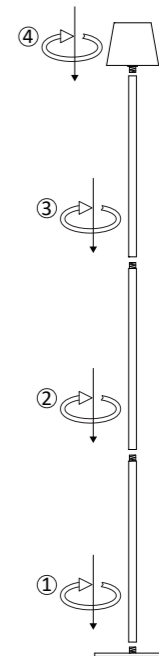

LED 2,5 W
320 lm
180 lm
t 25.000 h
T_k 3.000 K
15.000 x
< 0,5 s

900011

3.7V/2600mAh

LED 1x LED-Board 5V DC/2,5W

1x

Type C

AN/AUS

>4s (10%-100%)

ON/OFF

>4s (10%-100%)

Rotes Licht: Aufladen

Grünes Licht: Voll aufgeladen

Red light: Charging

Green light: Fully charged