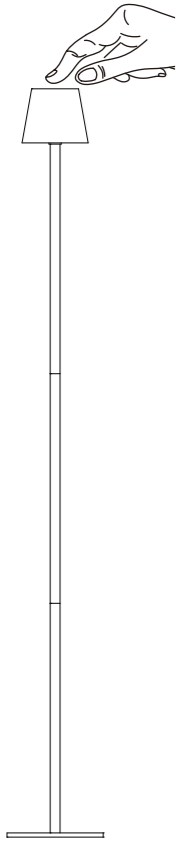

LED 2,5 W
320 lm
180 lm
t 25.000 h
T_k 3.000 K
15.000 x
< 0,5 s

900011

3.7V/2600mAh

LED 1x LED-Board 5V DC/2,5W

1x

Type C

AN/AUS

>4s (10%-100%)

ON/OFF

>4s (10%-100%)

Rotes Licht: Aufladen

Grünes Licht: Voll aufgeladen

Red light: Charging

Green light: Fully charged