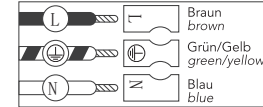

ECO-LIGHT

LEUCHTEN GMBH

Art.-Nr.:
9520 S4 RT

220-240V ~50Hz

2.