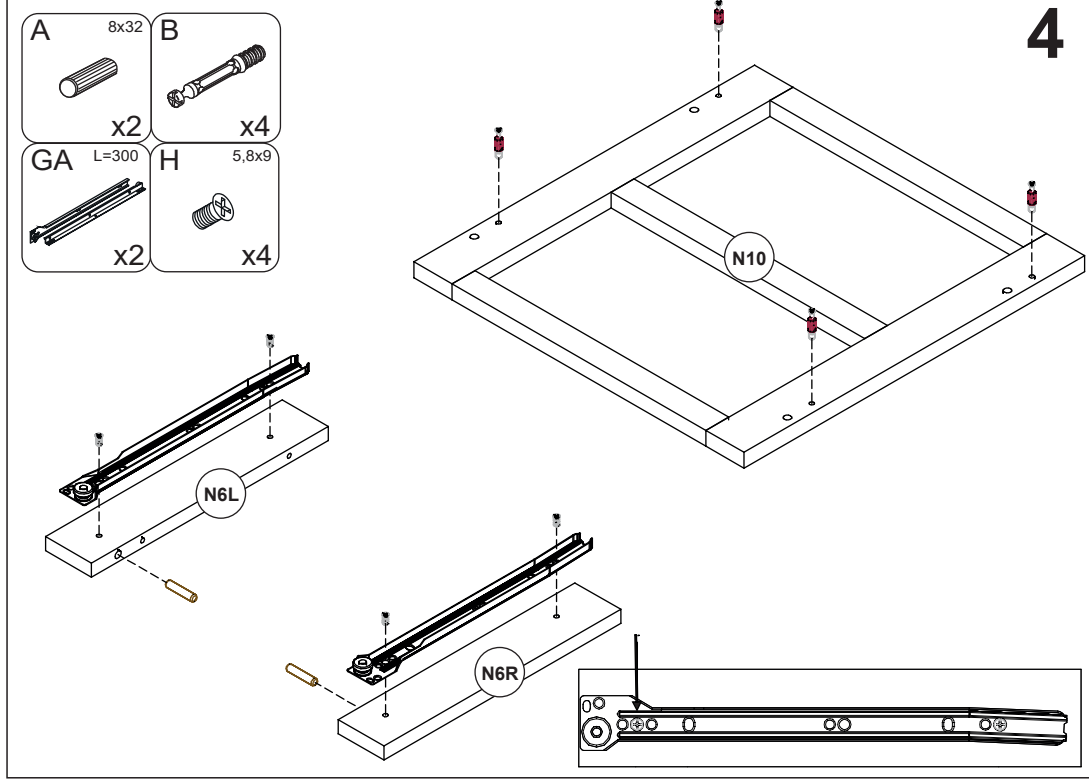

1013551
SZ - 0079
Nako

A 8x32 x20	B x26	C 15x12 x26	GA L=300 x2	NA 3,5x35 x4
X 7x40 x4	H 5,8x9 x4	ND 3,5x16 x4	O x1	YB M4x18 x1
	BB x20	XA x1	SBK x1	

5

7

6

8

BB
x20

9

11

- A 8x32 x2
- B x4
- C 15x12 x4
- GA L=300 x2
- O x1
- YB M4x18 x1
- NA 3,5x35 x4
- ND 3,5x16 x4

10