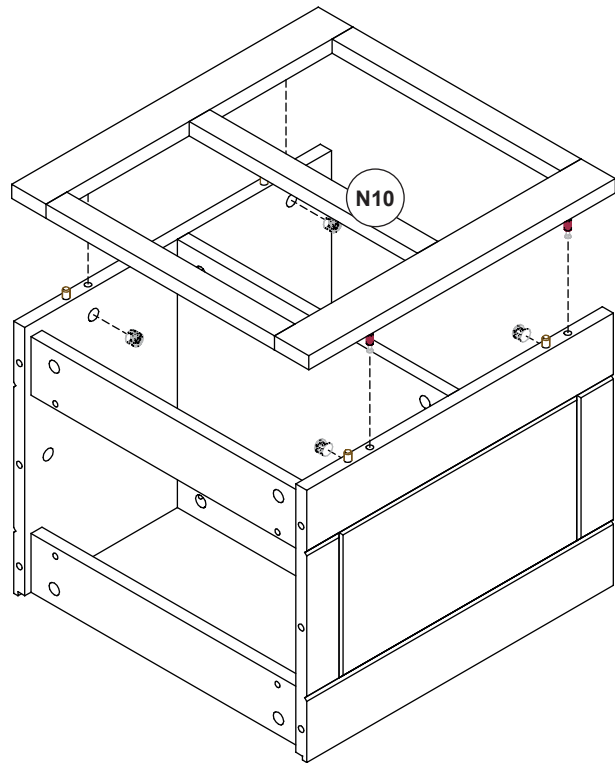

1013551
SZ - 0079
Nako

A 8x32 x20	B x26	C 15x12 x26	GA L=300 x2	NA 3,5x35 x4
X 7x40 x4	H 5,8x9 x4	ND 3,5x16 x4	O x1	YB M4x18 x1
	BB x20	XA x1	SBK x1	

5

7

6

8

BB
x20

9

11

- A 8x32 x2
- B x4
- C 15x12 x4
- GA L=300 x2
- O x1
- YB M4x18 x1
- NA 3,5x35 x4
- ND 3,5x16 x4

10