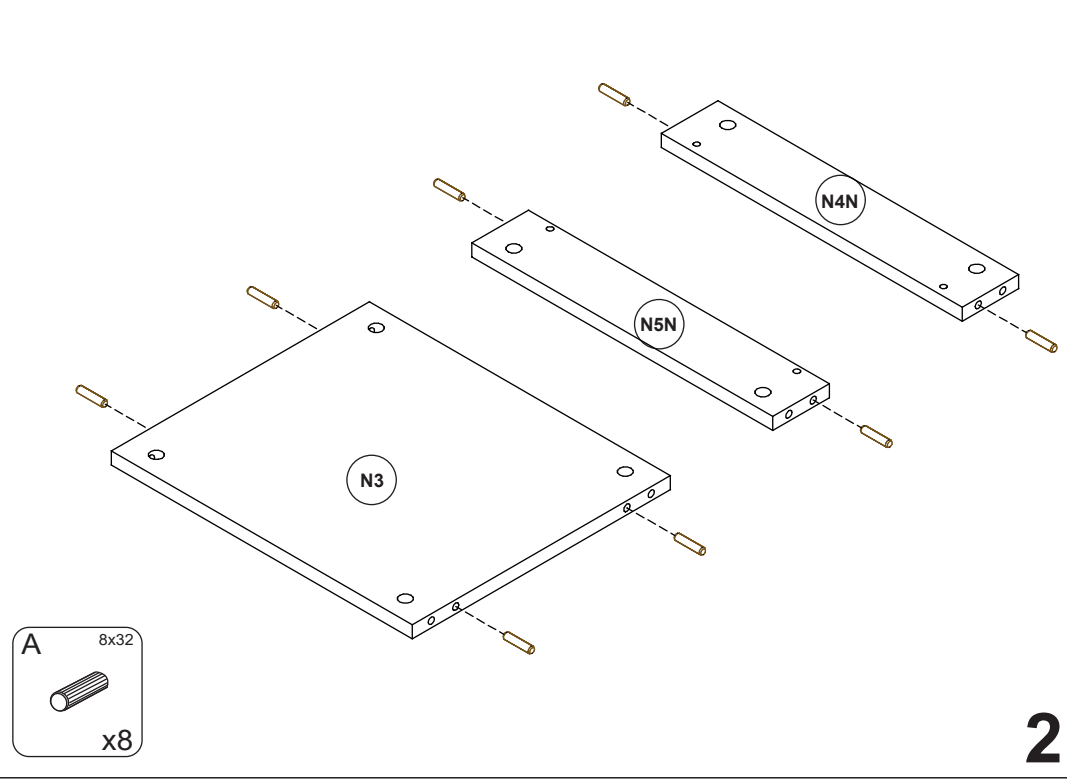

1013551
SZ - 0079
Nako

A 8x32 x20	B x26	C 15x12 x26	GA L=300 x2	NA 3,5x35 x4
X 7x40 x4	H 5,8x9 x4	ND 3,5x16 x4	O x1	YB M4x18 x1
	BB x20	XA x1	SBK x1	

5

7

6

8

BB
x20

9

11

- A 8x32 x2
- B x4
- C 15x12 x4
- GA L=300 x2
- O x1
- YB M4x18 x1
- NA 3,5x35 x4
- ND 3,5x16 x4

10