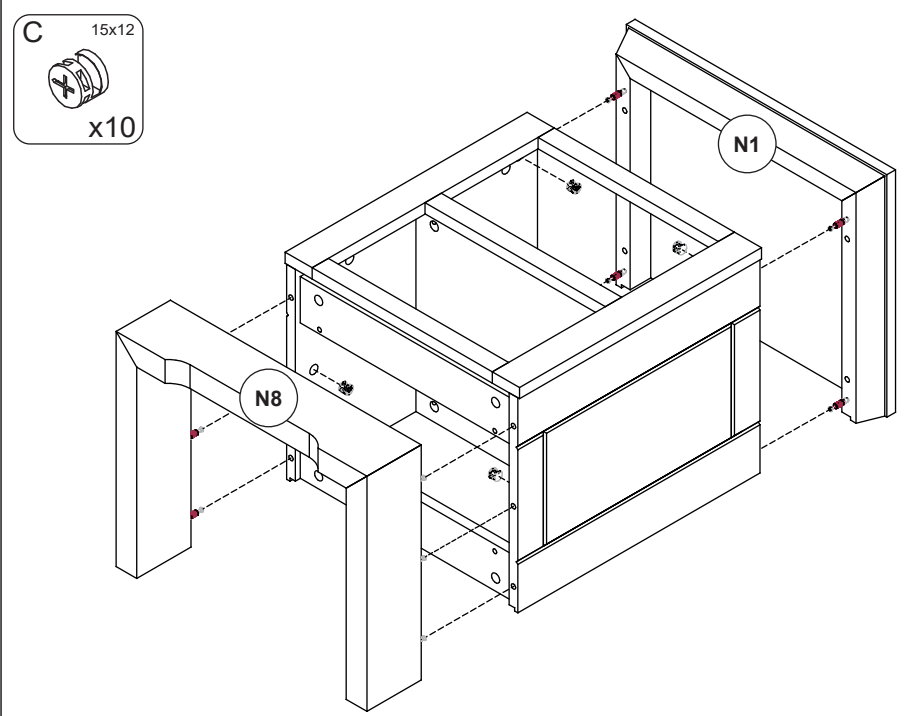

1013551
SZ - 0079
Nako

A 8x32 x20	B x26	C 15x12 x26	GA L=300 x2	NA 3,5x35 x4
X 7x40 x4	H 5,8x9 x4	ND 3,5x16 x4	O x1	YB M4x18 x1
	BB x20	XA x1	SBK x1	

5

7

6

8

BB
x20

9

11

- A 8x32 x2
- B x4
- C 15x12 x4
- GA L=300 x2
- O x1
- YB M4x18 x1
- NA 3,5x35 x4
- ND 3,5x16 x4

10