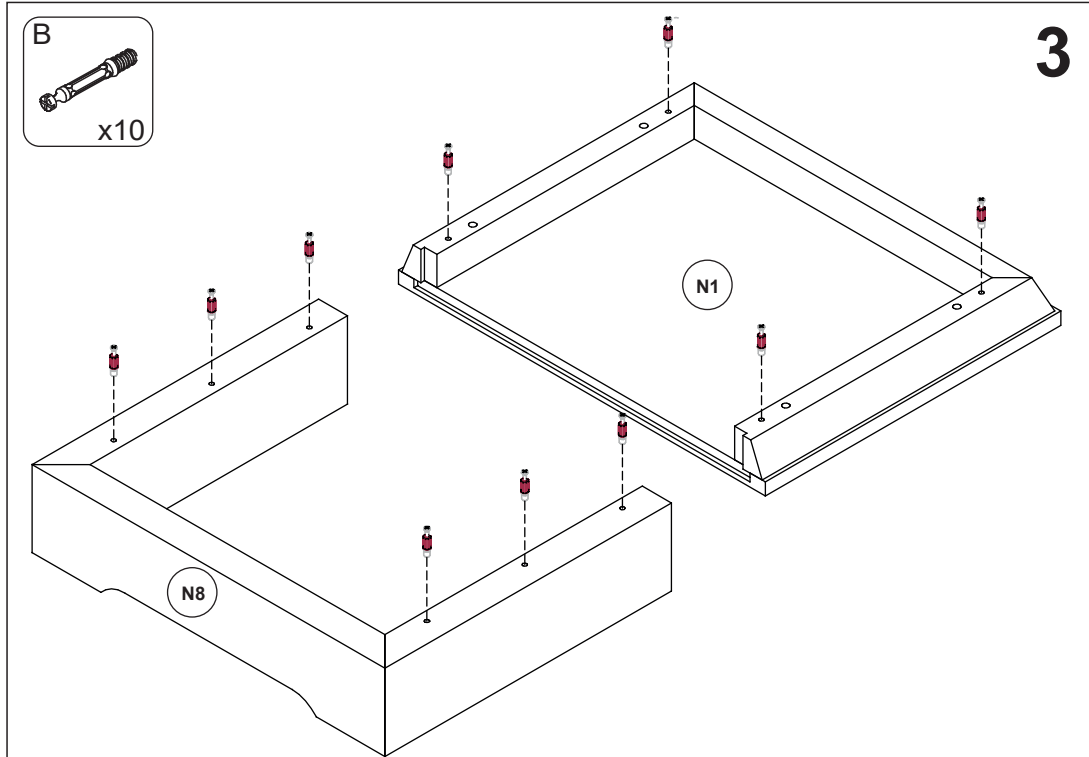

1013551
SZ - 0079
Nako

A 8x32 x20	B x26	C 15x12 x26	GA L=300 x2	NA 3,5x35 x4
X 7x40 x4	H 5,8x9 x4	ND 3,5x16 x4	O x1	YB M4x18 x1
	BB x20	XA x1	SBK x1	

5

7

6

8

BB
x20

9

11

- A 8x32 x2
- B x4
- C 15x12 x4
- GA L=300 x2
- O x1
- YB M4x18 x1
- NA 3,5x35 x4
- ND 3,5x16 x4

10