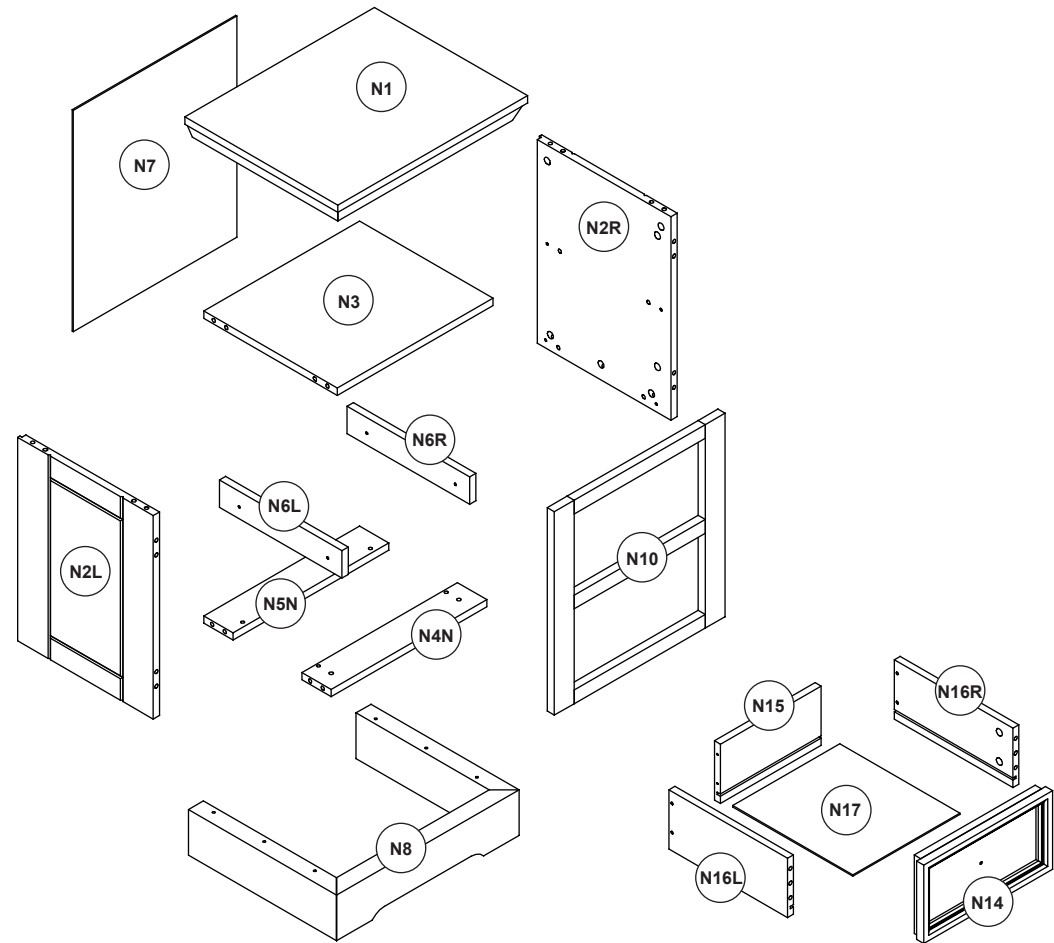

1013551
SZ - 0079
Nako

A 8x32 x20	B x26	C 15x12 x26	GA L=300 x2	NA 3,5x35 x4
X 7x40 x4	H 5,8x9 x4	ND 3,5x16 x4	O x1	YB M4x18 x1
	BB x20	XA x1	SBK x1	

5

7

6

8

BB
x20

9

11

- A 8x32 x2
- B x4
- C 15x12 x4
- GA L=300 x2
- O x1
- YB M4x18 x1
- NA 3,5x35 x4
- ND 3,5x16 x4

10