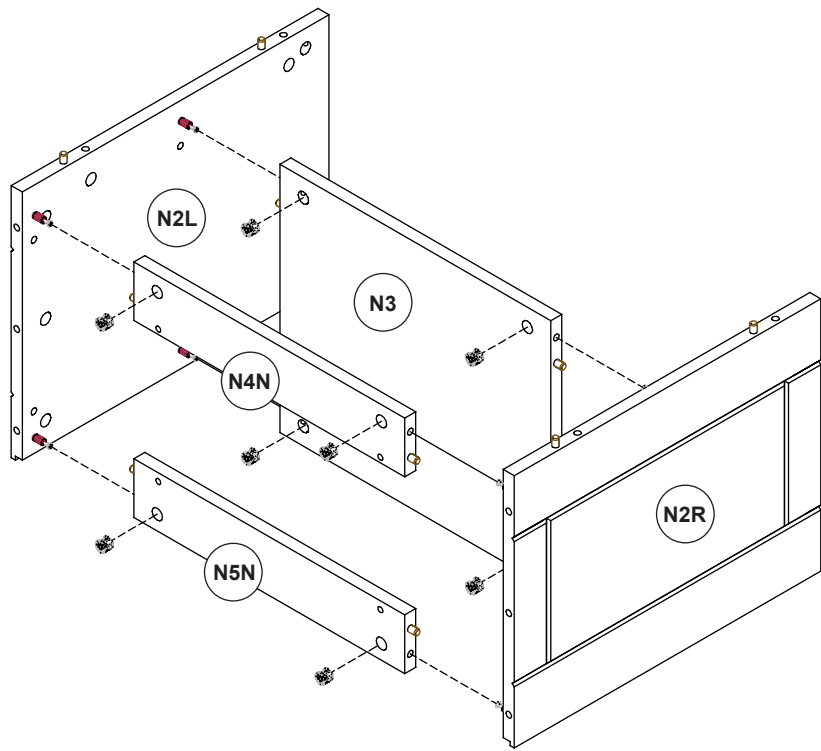

1013551
SZ - 0079
Nako

A 8x32 x20	B x26	C 15x12 x26	GA L=300 x2	NA 3,5x35 x4
X 7x40 x4	H 5,8x9 x4	ND 3,5x16 x4	O x1	YB M4x18 x1
	BB x20	XA x1	SBK x1	

5

7

6

8

BB
x20

9

11

- A 8x32 x2
- B x4
- C 15x12 x4
- GA L=300 x2
- O x1
- YB M4x18 x1
- NA 3,5x35 x4
- ND 3,5x16 x4

10