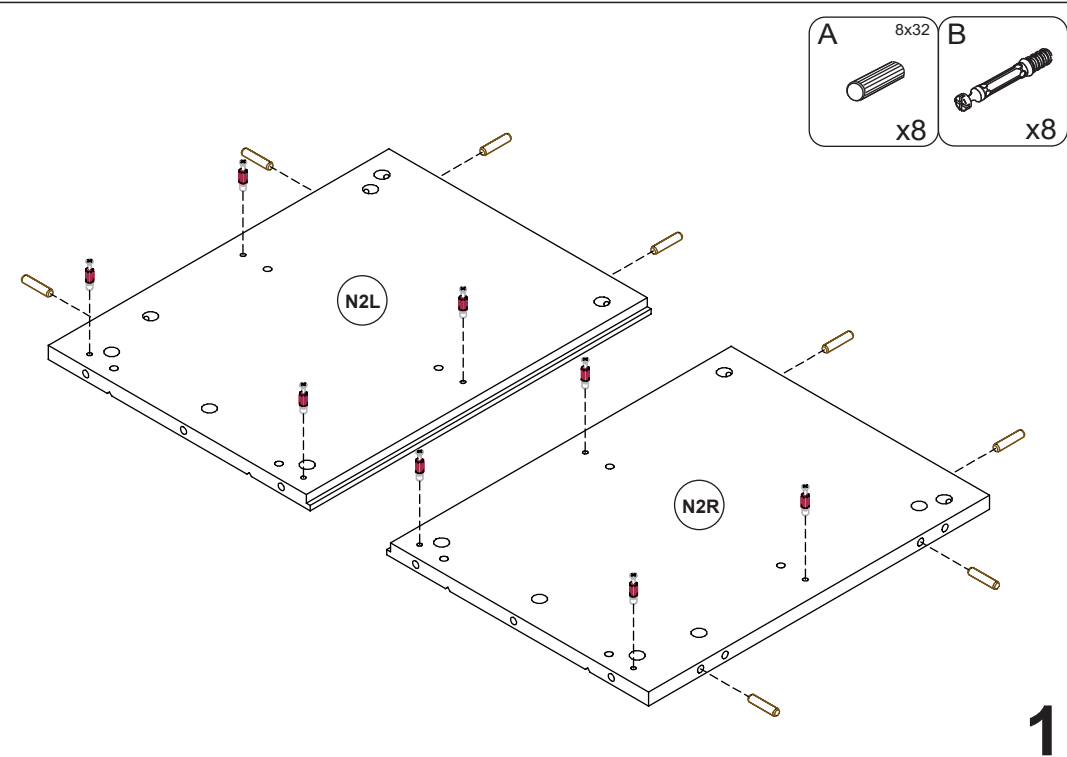

1013551
SZ - 0079
Nako

A 8x32 x20	B x26	C 15x12 x26	GA L=300 x2	NA 3,5x35 x4
X 7x40 x4	H 5,8x9 x4	ND 3,5x16 x4	O x1	YB M4x18 x1
	BB x20	XA x1	SBK x1	

5

7

6

8

BB
x20

9

11

- A 8x32 x2
- B x4
- C 15x12 x4
- GA L=300 x2
- O x1
- YB M4x18 x1
- NA 3,5x35 x4
- ND 3,5x16 x4

10