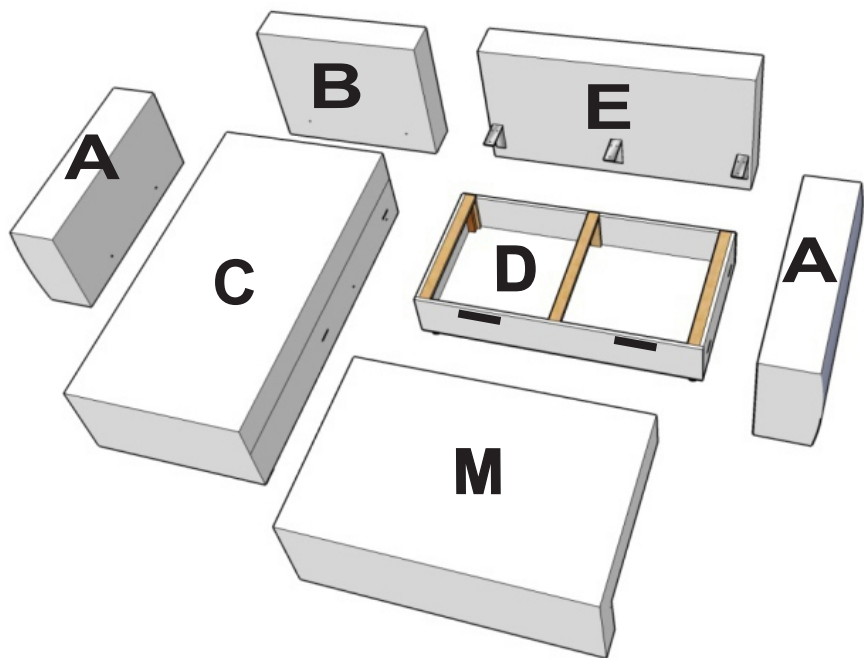

BELLA 2

- (DE) Montageanleitung
- (IT) Istruzioni di montaggio
- (PL) Instrukcja montażu
- (FR) Notice de montage
- (NL) Handleiding voor de montage
- (RO) Instrucțiuni de asamblare
- (GB) Assembly instructions
- (SK) Montážny návod
- (TR) Montaj talimatı
- (CZ) Montážní návod
- (RU) Инструкция по монтажу
- (HU) Szerelési útmutató

1:L

4 x (8x100) a	2 x (8x70) e	6 x M8 c	9 x (4x16) d	7 x 70 mm 50mm w	7 x (5x35) t	4 x (6x25) f	4 x (6x35) g
6 x z	4 x i	6 x k	6 x O8 b	7x y	1x 3	2x 2	1x 1
6x Q	6 x j						

1. BELLA 2-L

1. BELLA 2-L

BELLA 2

2:R

4 x (8x100) a	2 x (8x70) e	6 x M8 c	9 x (4x16) d	7 x 70 mm 50mm W	7 x (5x35) t	4 x (6x25) f	4 x (6x35) g
6 x z	4 x i	6 x k	6 x O8 b	7 x 38mm y	1 x 3	2 x 2	1 x 1
6X Q	6X 50 mm j						

1. BELLA 2- R

1. BELLA 2- R