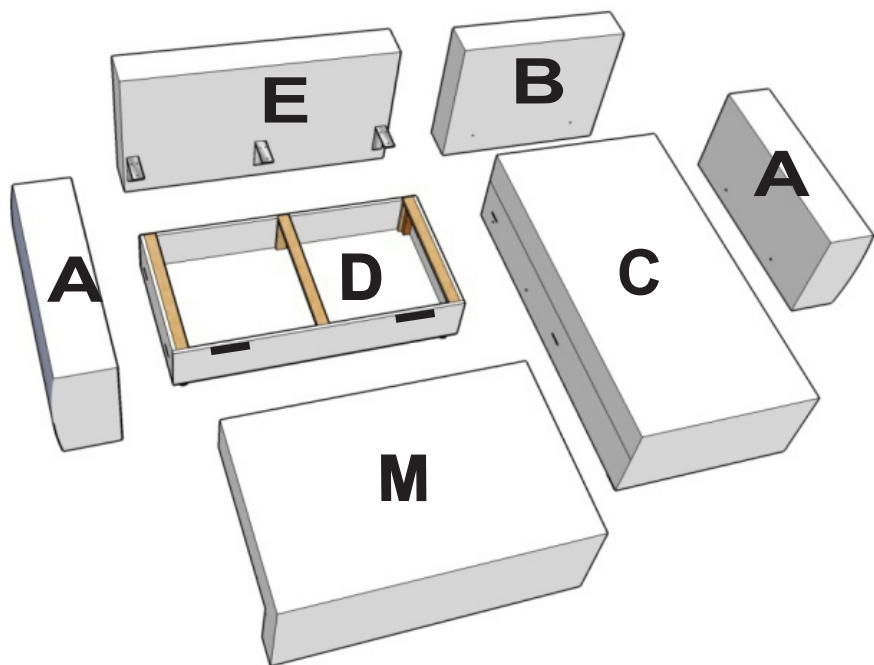

BELLA 2

- (DE) Montageanleitung
- (IT) Istruzioni di montaggio
- (PL) Instrukcja montażu
- (FR) Notice de montage
- (NL) Handleiding voor de montage
- (RO) Instrucțiuni de asamblare
- (GB) Assembly instructions
- (SK) Montážny návod
- (TR) Montaj talimatı
- (CZ) Montážní návod
- (RU) Инструкция по монтажу
- (HU) Szerelési útmutató

1:L

4 x (8x100) a	2 x (8x70) e	6 x M8 c	9 x (4x16) d	7 x 70 mm 50mm w	7 x (5x35) t	4 x (6x25) f	4 x (6x35) g
6 x z	4 x i	6 x k	6 x O8 b	7x y	1x 3	2x 2	1x 1
6x Q	6 x j						

1. BELLA 2-L

1. BELLA 2-L

BELLA 2

2:R

4 x (8x100) a	2 x (8x70) e	6 x M8 c	9 x (4x16) d	7 x 70 mm 50mm W	7 x (5x35) t	4 x (6x25) f	4 x (6x35) g
6 x z	4 x i	6 x k	6 x O8 b	7 x 38mm y	1 x 3	2 x 2	1 x 1
6X Q	6X 50 mm j						

1. BELLA 2- R

1. BELLA 2- R