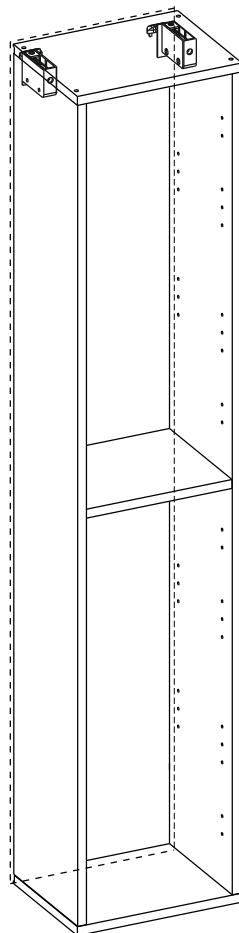

# NANCY 2 Hängeschrank\_71-297-11

2/10

Nr	Ausmaß		St	Colli
1	1468	233	16	1-1
2	1468	233	16	1-1
3	300	234	16	2
4	266	212	16	1-1
5	266	208	16	4
6	1496	294	16	1-1
7	1484	282	2,5	1-1

1

<p>ø8x30</p>  <p>12x KOL-0054</p>	<p>4x TRZ-0008</p> 	<p>1x UCH-0843</p> 
<p>R</p>  <p>1x MOC-0143</p>	<p>L</p>  <p>1x MOC-0142</p>	<p>ø4x30</p>  <p>4x WKR-0145</p>
<p>3x ZAW-0318</p> 	<p>6x WKR-0134</p> 	

2

3

4

5

## 6