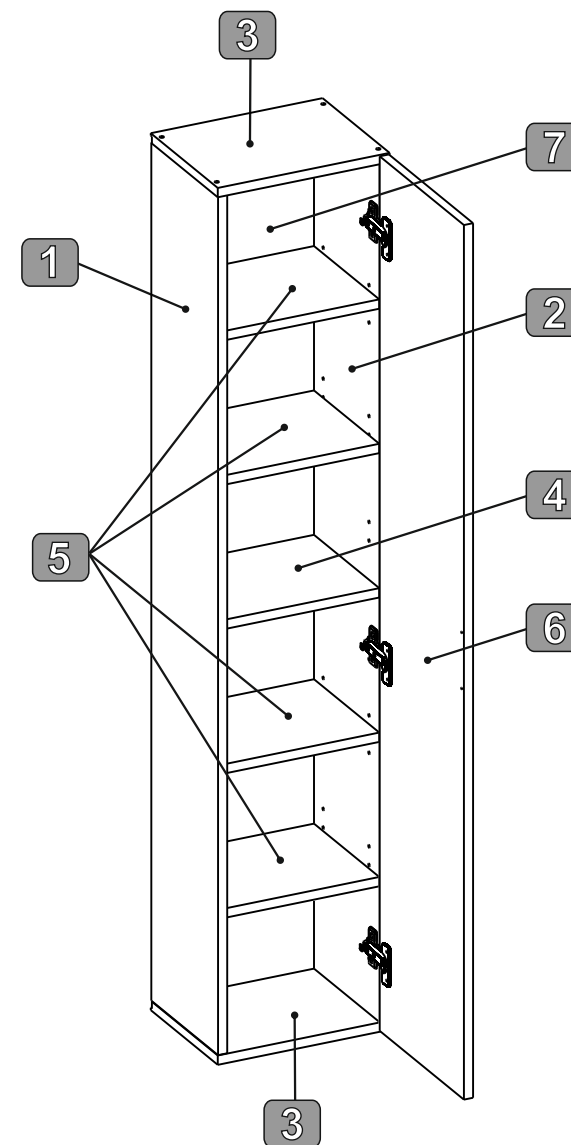

# NANCY 2 Hängeschrank\_71-297-11

2/10

Nr	Ausmaß		St	Colli
1	1468	233	16	1-1
2	1468	233	16	1-1
3	300	234	16	2
4	266	212	16	1-1
5	266	208	16	4
6	1496	294	16	1-1
7	1484	282	2,5	1-1

1

<p>ø8x30</p>  <p>12x KOL-0054</p>	<p>4x TRZ-0008</p> 	<p>1x UCH-0843</p> 
<p>R</p>  <p>1x MOC-0143</p>	<p>L</p>  <p>1x MOC-0142</p>	<p>ø4x30</p>  <p>4x WKR-0145</p>
<p>3x ZAW-0318</p> 	<p>6x WKR-0134</p> 	