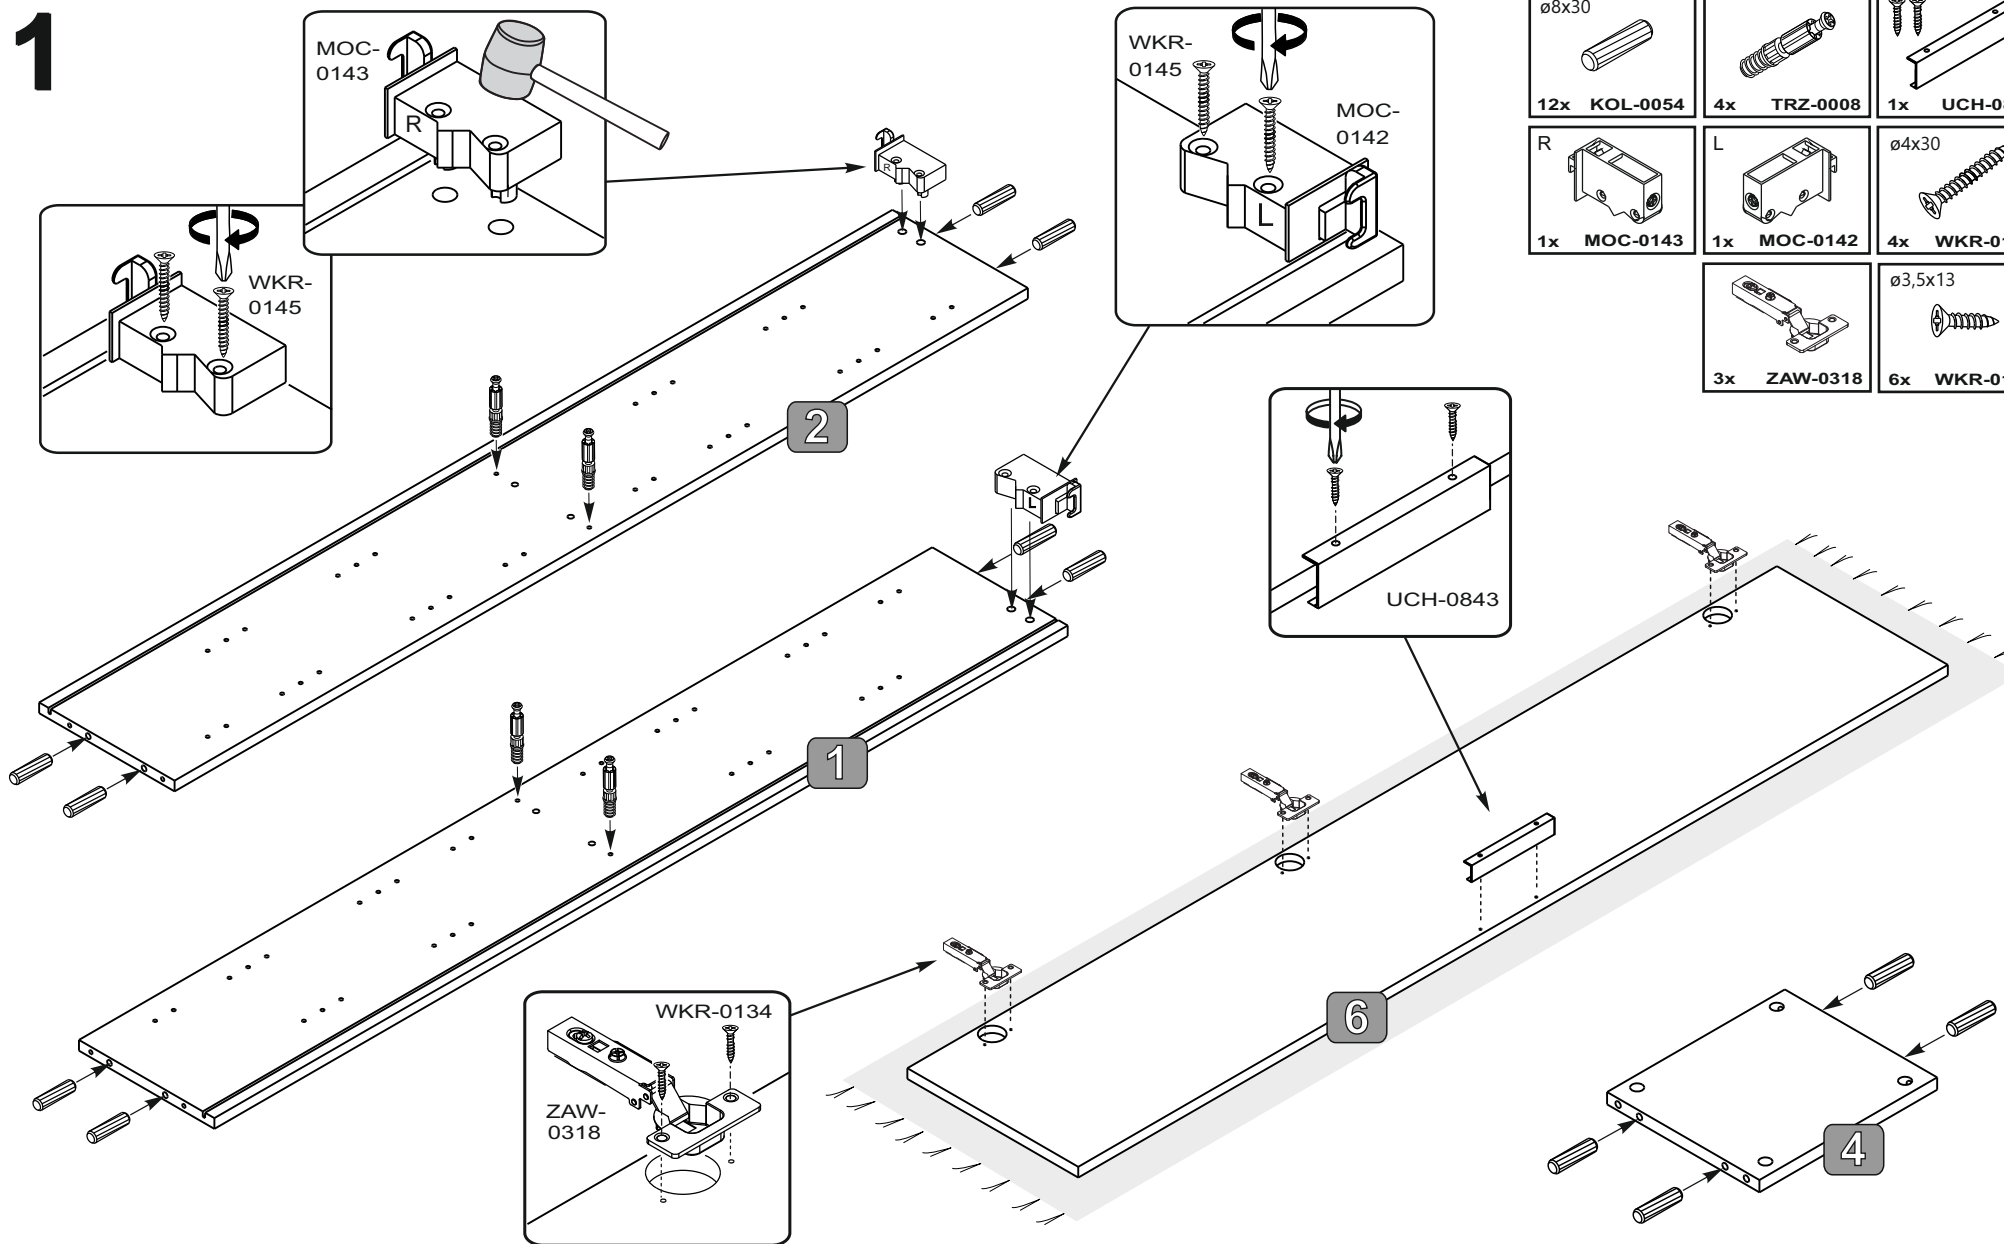

# NANCY 2 Hängeschrank\_71-297-11

2/10

Nr	Ausmaß		St	Colli
1	1468	233	16	1-1
2	1468	233	16	1-1
3	300	234	16	2
4	266	212	16	1-1
5	266	208	16	4
6	1496	294	16	1-1
7	1484	282	2,5	1-1

1

<p>ø8x30</p>  <p>12x KOL-0054</p>	<p>4x TRZ-0008</p> 	<p>1x UCH-0843</p> 
<p>R</p>  <p>1x MOC-0143</p>	<p>L</p>  <p>1x MOC-0142</p>	<p>ø4x30</p>  <p>4x WKR-0145</p>
<p>3x ZAW-0318</p> 	<p>6x WKR-0134</p> 	