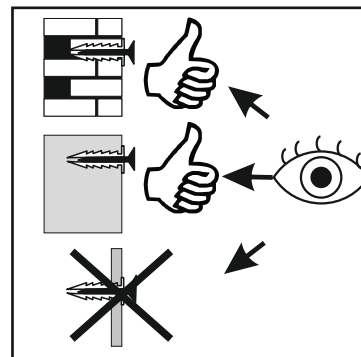

info@bega-consult.de