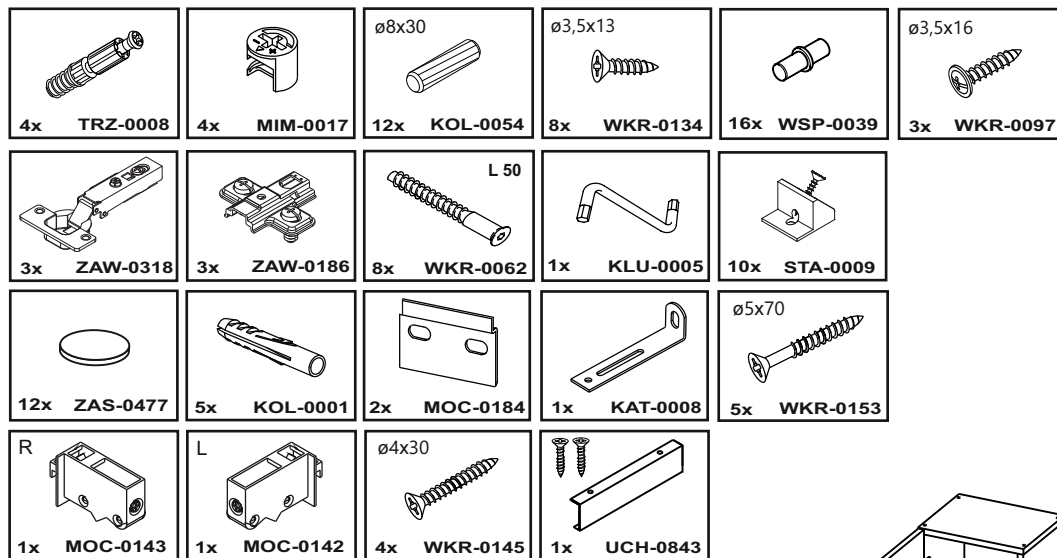

# NANCY 2 Hängeschrank\_71-297-11

2/10

Nr	Ausmaß		St	Colli
1	1468	233	16	1-1
2	1468	233	16	1-1
3	300	234	16	2
4	266	212	16	1-1
5	266	208	16	4
6	1496	294	16	1-1
7	1484	282	2,5	1-1

1

<p>ø8x30</p>  <p>12x KOL-0054</p>	<p>4x TRZ-0008</p> 	<p>1x UCH-0843</p> 
<p>R</p>  <p>1x MOC-0143</p>	<p>L</p>  <p>1x MOC-0142</p>	<p>ø4x30</p>  <p>4x WKR-0145</p>
<p>3x ZAW-0318</p> 	<p>6x WKR-0134</p> 	