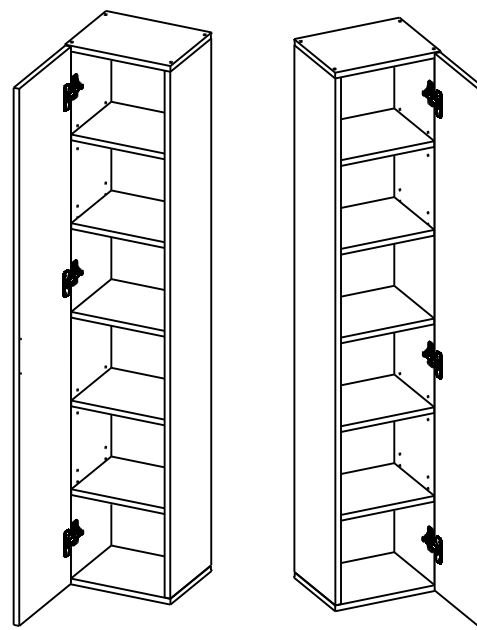

# NANCY 2 Hängeschrank\_71-297-11

2/10

Nr	Ausmaß		St	Colli
1	1468	233	16	1-1
2	1468	233	16	1-1
3	300	234	16	2
4	266	212	16	1-1
5	266	208	16	4
6	1496	294	16	1-1
7	1484	282	2,5	1-1

1

<p>ø8x30</p>  <p>12x KOL-0054</p>	<p>4x TRZ-0008</p> 	<p>1x UCH-0843</p> 
<p>R</p>  <p>1x MOC-0143</p>	<p>L</p>  <p>1x MOC-0142</p>	<p>ø4x30</p>  <p>4x WKR-0145</p>
<p>3x ZAW-0318</p> 	<p>6x WKR-0134</p> 	