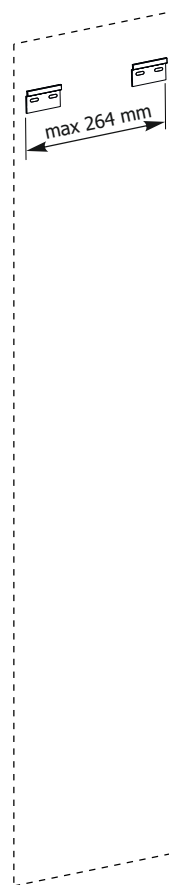

# NANCY 2 Hängeschrank\_71-297-11

2/10

Nr	Ausmaß		St	Colli
1	1468	233	16	1-1
2	1468	233	16	1-1
3	300	234	16	2
4	266	212	16	1-1
5	266	208	16	4
6	1496	294	16	1-1
7	1484	282	2,5	1-1

1

<p>ø8x30</p>  <p>12x KOL-0054</p>	<p>4x TRZ-0008</p> 	<p>1x UCH-0843</p> 
<p>R</p>  <p>1x MOC-0143</p>	<p>L</p>  <p>1x MOC-0142</p>	<p>ø4x30</p>  <p>4x WKR-0145</p>
<p>3x ZAW-0318</p> 	<p>6x WKR-0134</p> 	

2

3

4

5

## 6

## 7

8

9