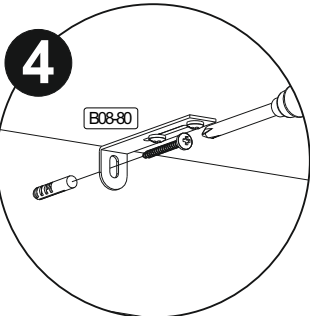

14

15

	
B01-200	3x
	6,3x13

16

Achtung • Attention • Attenzione • Opgelet • Uwaga • Pozor • Figelem • Atenție • Dikkat • Внимание • Fara • Vaara • Fare • Peligro	
(D)	Wandbefestigung dient als Kippschutz - unbedingt anbringen! Bei einigen Wandtypen kann ein Spezialdübel erforderlich sein!
(GB)	The wall fastening serves to prevent tipping - be absolutely sure to mount it! For certain wall types, a special wall plug may be necessary!
(FR)	La fixation murale sert de protection contre le basculement – à installer impérativement ! Pour certains types de murs il faut des chevilles spéciales !
(TR)	Duvardaki sabitleme, devrilmeye karşı bir emniyet tedbiridir ve mutlaka monte edilmelidir! Bazı duvar tiplerinde bunun için özel bir dübel gerekli olabilir!
(IT)	Il fissaggio alla parete serve da protezione anti-ribaltamento – attaccarla assolutamente! Per alcune strutture di parete può essere necessario un tassello speciale!
(NL)	Bevestiging aan de muur dient als kantelbescherming – zeker en vast bevestigen! Bij enkele muurtypes is een speciale plug misschien vereist!
(RU)	Обязательно установите крепление на стене во избежание опрокидывания! Для некоторых типов стен может потребоваться специальный дюбель!
(CZ)	Montáž na stěnu slouží jako ochrana proti převrnutí – bezpodmínečně umístěte! U některých typů stěn může být zapotřebí speciální hmoždinka!
(HU)	A terméket a falhoz kel rögzíteni, különben az felborulhat! Egyes faltípusoknál speciális tiplít kell használni!
(RO)	Sistemul de fixare la perete servește ca protecție la răsturnare - de montat obligatoriu! Pentru unele tipuri de pereți este posibil să fie necesar un diblu special!
(PL)	Mocowanie do ściany jest jednocześnie zabezpieczeniem przed przewróceniem – koniecznie zamontować! Do niektórych rodzajów ścian koniecznie zastosować specjalne kołki mocujące.
(SWE)	Väggmontering fungerar som anti-lutningskydd - det är viktigt att fästa det! En speciell plugg kan behövas för vissa väggtyper!
(FIN)	Seinäkiinnitys toimii kaatumista estävänä suojana - se on ehdottomasti kiinnitettävä! Joihinkin seinätyypeihin voidaan tarvita erityistappi!
(NOR)	Veggmontering fungerer som anti-vippebeskyttelse - det er viktig å feste det! En spesiell dyvel kan være nødvendig for noen veggtyper!
(DAN)	Vægmontering fungerer som anti-vip beskyttelse - det er vigtigt at fastgøre det! En speciell dyvel kan være påkrævet til nogle vægtyper!
(SK)	Upevnenie na stenu slúži ako ochrana proti prevráteniu – bezpodmienečne použite! Pre niektoré druhy stien môže byť potrebná špeciálna hmoždinka!
(ES)	El montaje en la pared sirve como protección antivuelco: ¡es imprescindible fijarlo! ¡Es posible que se requiera una espiga especial para algunos tipos de paredes!