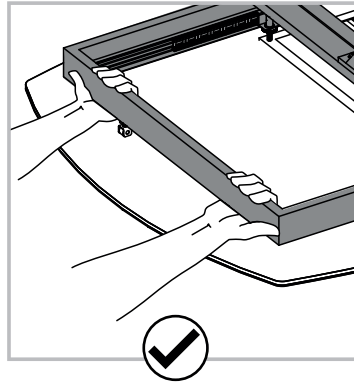

## REF KHEOPS : DT 081

Dimensions/Abmessungen : 120/180 x 90 x 76 cm

INSTRUCTIONS D'ASSEMBLAGE / ASSEMBLY INSTRUCTIONS / MONTAGEANLEITUNG  
REGLAGES / SETTINGS / DIE EINSTELLUNGEN  
CONSEILS D'ENTRETIEN / CARE INSTRUCTIONS / PFLEGEHINWEISE  
IMPORTANT : à lire attentivement et à conserver pour consultation ultérieure.  
IMPORTANT : please read carefully and keep for further use.  
WICHTIG : Lesen Sie die Anleitung sorgfältig durch und halten Sie die Anweisungen ein.

<b>1</b>  x1	<b>2</b>  x1	<b>3</b>  x1	<b>4</b>  x1	<b>5</b>  ØM8 x 16 x12
<b>6</b>  #5 x1	<b>7</b>  #10 x1			

Tenir les enfants à l'écart lors du montage - Ne jamais soulever la table par le plateau.  
 Keep children away during assembly - Do not carry the table upper plate.  
 Kinder bei der Montage fernhalten – Niemals den Tisch an den Platten hochheben.

INSTRUCTIONS D'ASSEMBLAGE / ASSEMBLY INSTRUCTIONS / MONTAGEANLEITUNG

Visuels non contractuels / non-contractual visuals / nicht unbedingt realitätsstreu Abbildungen

ATTENTION : SOULEVEZ LA TABLE PAR L'ARMATURE EN METAL.  
BE CAREFUL : LIFT THE TABLE BY THE METAL FRAME.  
ACHTUNG: HEBEN SIE DEN TISCH AM METALLRAHMEN AN.