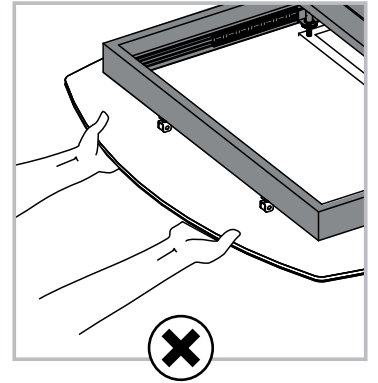

## REF KHEOPS : DT 081

Dimensions/Abmessungen : 120/180 x 90 x 76 cm

INSTRUCTIONS D'ASSEMBLAGE / ASSEMBLY INSTRUCTIONS / MONTAGEANLEITUNG  
REGLAGES / SETTINGS / DIE EINSTELLUNGEN  
CONSEILS D'ENTRETIEN / CARE INSTRUCTIONS / PFLEGEHINWEISE  
IMPORTANT : à lire attentivement et à conserver pour consultation ultérieure.  
IMPORTANT : please read carefully and keep for further use.  
WICHTIG : Lesen Sie die Anleitung sorgfältig durch und halten Sie die Anweisungen ein.

<b>1</b>  x1	<b>2</b>  x1	<b>3</b>  x1	<b>4</b>  x1	<b>5</b>  ØM8 x 16 x12
<b>6</b>  #5 x1	<b>7</b>  #10 x1			

Tenir les enfants à l'écart lors du montage - Ne jamais soulever la table par le plateau.  
 Keep children away during assembly - Do not carry the table upper plate.  
 Kinder bei der Montage fernhalten – Niemals den Tisch an den Platten hochheben.

INSTRUCTIONS D'ASSEMBLAGE / ASSEMBLY INSTRUCTIONS / MONTAGEANLEITUNG

Visuels non contractuels / non-contractual visuals / nicht unbedingt realitätsstreu Abbildungen

ATTENTION : SOULEVEZ LA TABLE PAR L'ARMATURE EN METAL.  
BE CAREFUL : LIFT THE TABLE BY THE METAL FRAME.  
ACHTUNG: HEBEN SIE DEN TISCH AM METALLRAHMEN AN.