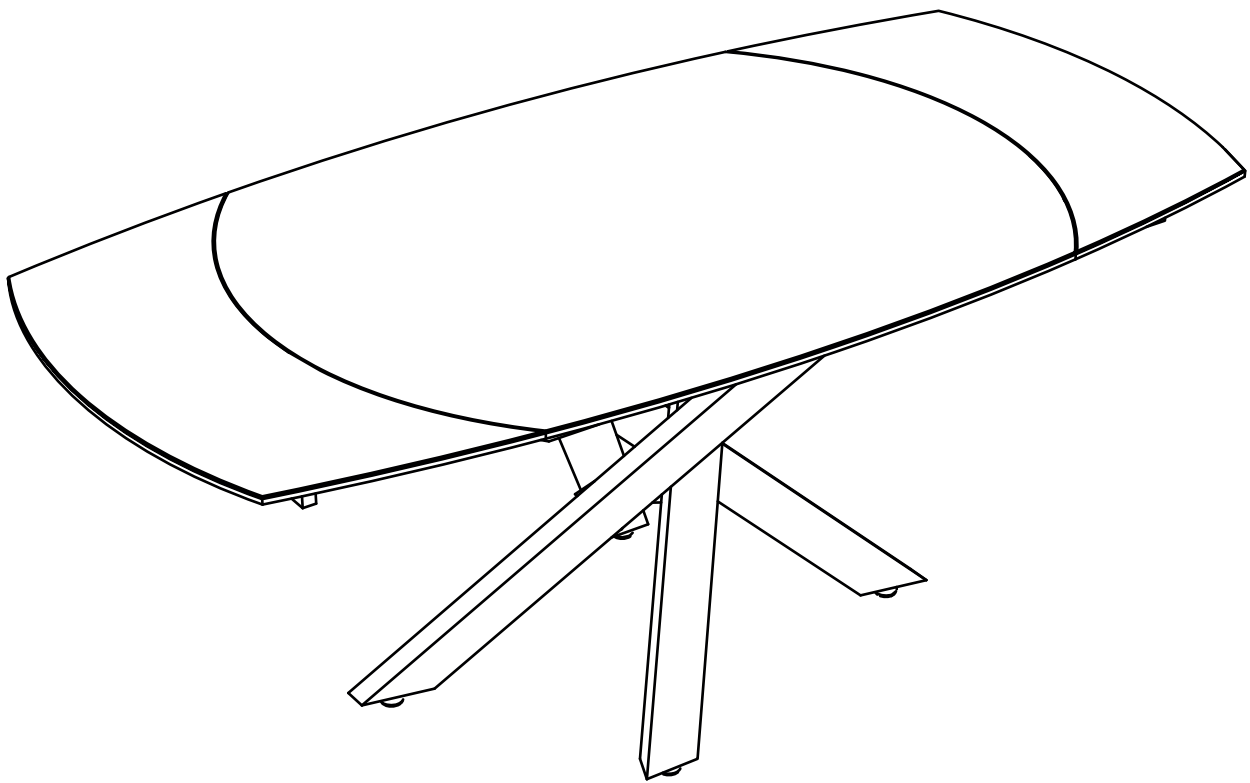

## MODELE : KHEOPS

Matériaux : acier/verre/céramique  
Materials : steel/glass/ceramic  
Materialien : stahl/glas/keramik

## REF KHEOPS : DT 081

Dimensions/Abmessungen : 120/180 x 90 x 76 cm

INSTRUCTIONS D'ASSEMBLAGE / ASSEMBLY INSTRUCTIONS / MONTAGEANLEITUNG  
REGLAGES / SETTINGS / DIE EINSTELLUNGEN  
CONSEILS D'ENTRETIEN / CARE INSTRUCTIONS / PFLEGEHINWEISE  
IMPORTANT : à lire attentivement et à conserver pour consultation ultérieure.  
IMPORTANT : please read carefully and keep for further use.  
WICHTIG : Lesen Sie die Anleitung sorgfältig durch und halten Sie die Anweisungen ein.