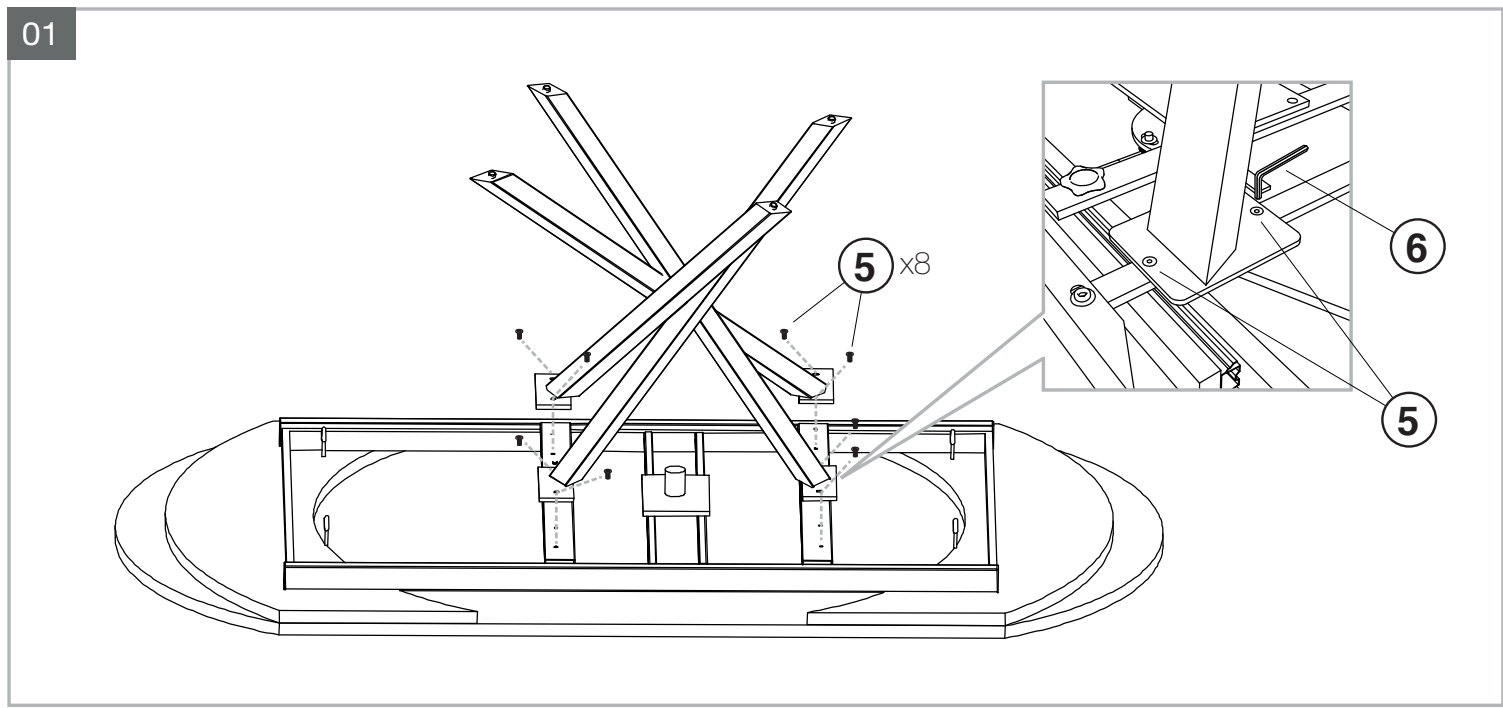

INSTRUCTIONS D'ASSEMBLAGE / ASSEMBLY INSTRUCTIONS / MONTAGEANLEITUNG

Visuels non contractuels / non-contractual visuals / nicht unbedingt realitätsstreu Abbildungen