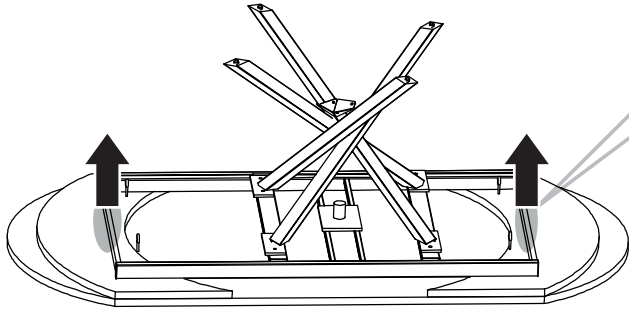

## REF KHEOPS : DT 081

Dimensions/Abmessungen : 120/180 x 90 x 76 cm

INSTRUCTIONS D'ASSEMBLAGE / ASSEMBLY INSTRUCTIONS / MONTAGEANLEITUNG  
REGLAGES / SETTINGS / DIE EINSTELLUNGEN  
CONSEILS D'ENTRETIEN / CARE INSTRUCTIONS / PFLEGEHINWEISE  
IMPORTANT : à lire attentivement et à conserver pour consultation ultérieure.  
IMPORTANT : please read carefully and keep for further use.  
WICHTIG : Lesen Sie die Anleitung sorgfältig durch und halten Sie die Anweisungen ein.

<b>1</b>  x1	<b>2</b>  x1	<b>3</b>  x1	<b>4</b>  x1	<b>5</b>  ØM8 x 16 x12
<b>6</b>  #5 x1	<b>7</b>  #10 x1			

Tenir les enfants à l'écart lors du montage - Ne jamais soulever la table par le plateau.  
 Keep children away during assembly - Do not carry the table upper plate.  
 Kinder bei der Montage fernhalten – Niemals den Tisch an den Platten hochheben.

INSTRUCTIONS D'ASSEMBLAGE / ASSEMBLY INSTRUCTIONS / MONTAGEANLEITUNG

Visuels non contractuels / non-contractual visuals / nicht unbedingt realitätsstreu Abbildungen

ATTENTION : SOULEVEZ LA TABLE PAR L'ARMATURE EN METAL.  
BE CAREFUL : LIFT THE TABLE BY THE METAL FRAME.  
ACHTUNG: HEBEN SIE DEN TISCH AM METALLRAHMEN AN.