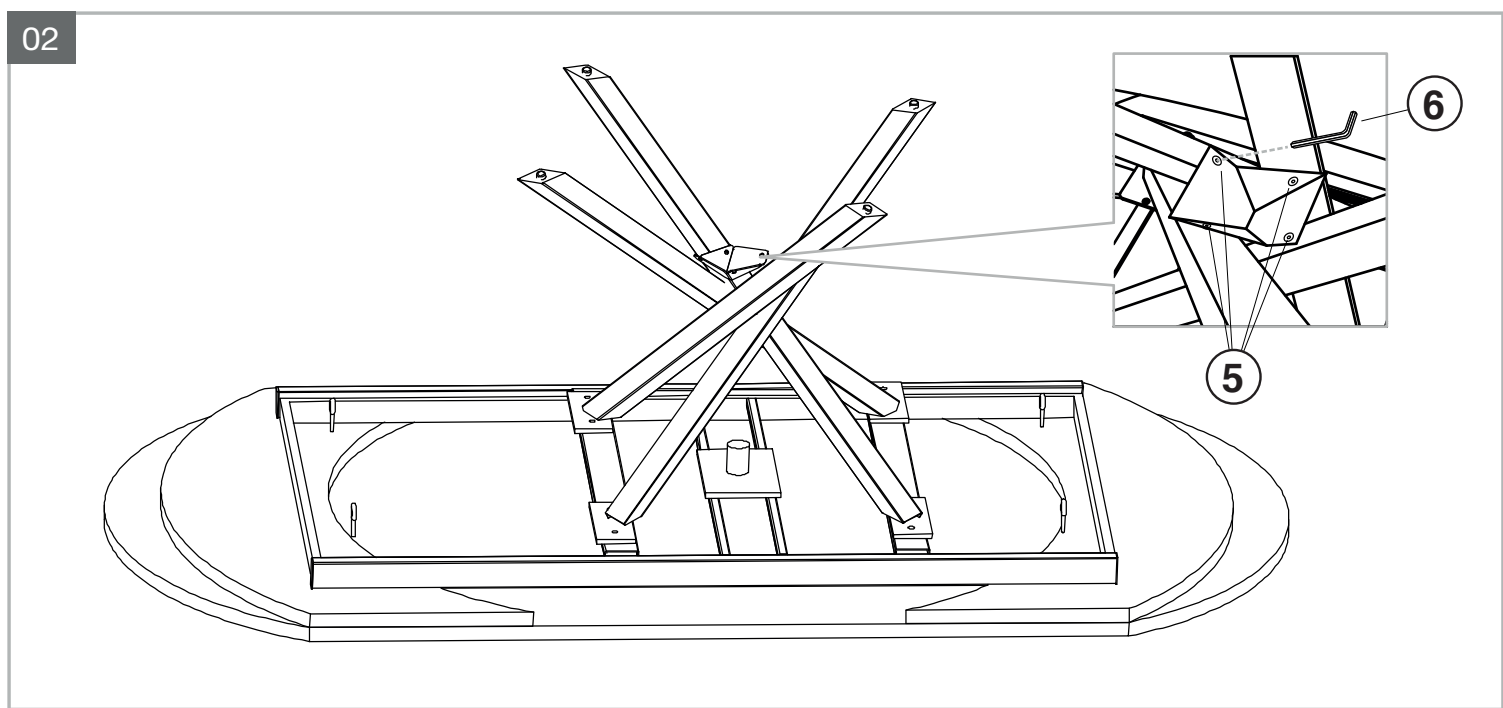

INSTRUCTIONS D'ASSEMBLAGE / ASSEMBLY INSTRUCTIONS / MONTAGEANLEITUNG

Visuels non contractuels / non-contractual visuals / nicht unbedingt realitätsstreu Abbildungen