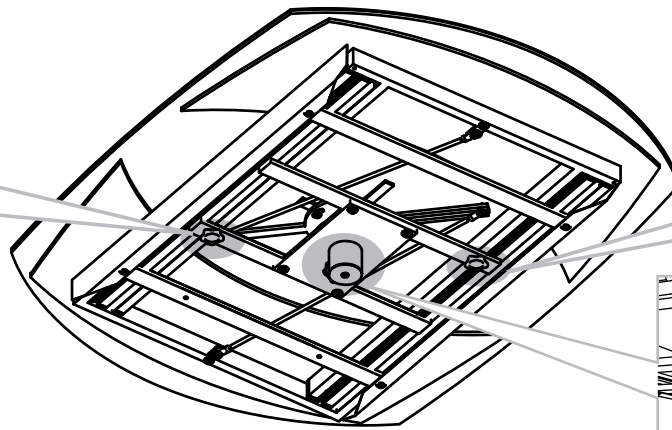

REGLAGES / SETTINGS / EINSTELLUNGEN

7