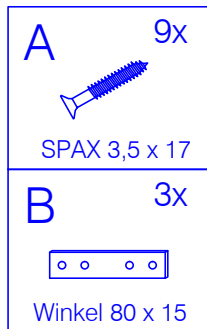

Beschläge für ein Aufsatz :

Montage SONUS Aufsatz 193 Links + Rechts mit Licht