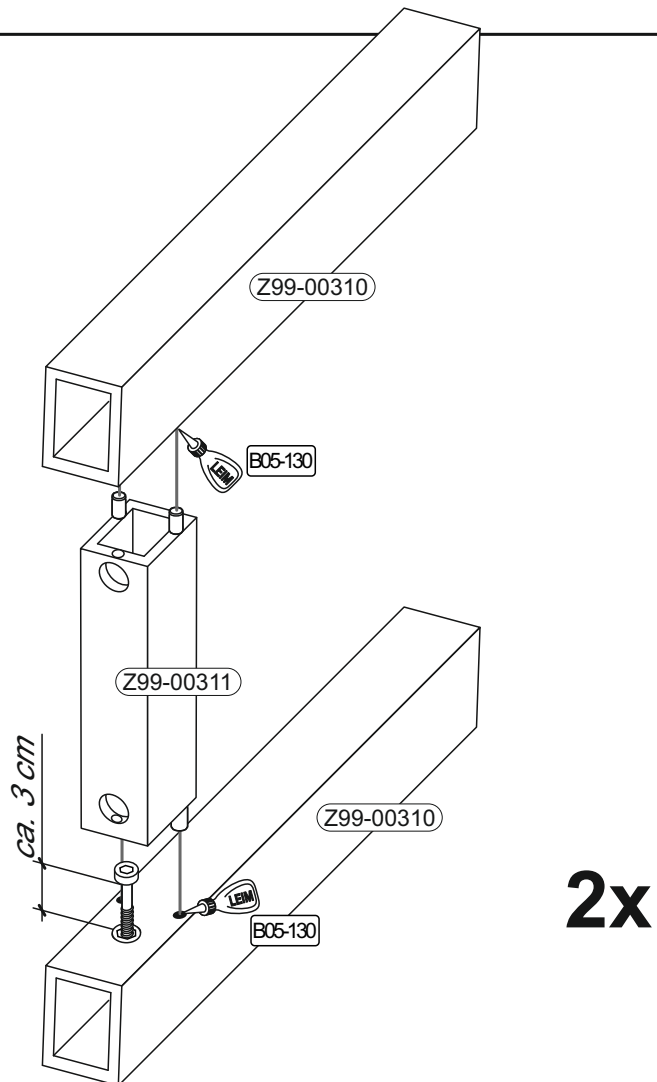

# Beutel BT1-00023

B01-241		B01-242		B01-360		B01-362	
1x	SW 5	1x	SW 6	4x		4x	6x50
B02-104		B02-169		B05-130		B01-364	
8x	8x40	8x	ø12mm	1x		4x	

# Colli 1/1

670 x 90  
Z99-00310 4x

356 x 80  
Z99-00311 2x

1	B01-242		B01-360	
	1x	SW 6	4x	

4x

<b>2</b>	B01-241	
	1x	SW 5
	B01-362	
	4x	6x50

<b>3</b>	B02-104		B05-130	
	8x	8x40	1x	

<b>4</b>	B05-130	
	1x	

**5**

B01-364	
4x	
B02-169	
8x	ø12mm

**6**

REPC-Nr.:

Artikel.-Nr.:

**0205\_140 P1**

1400 x 700

SCAN ME