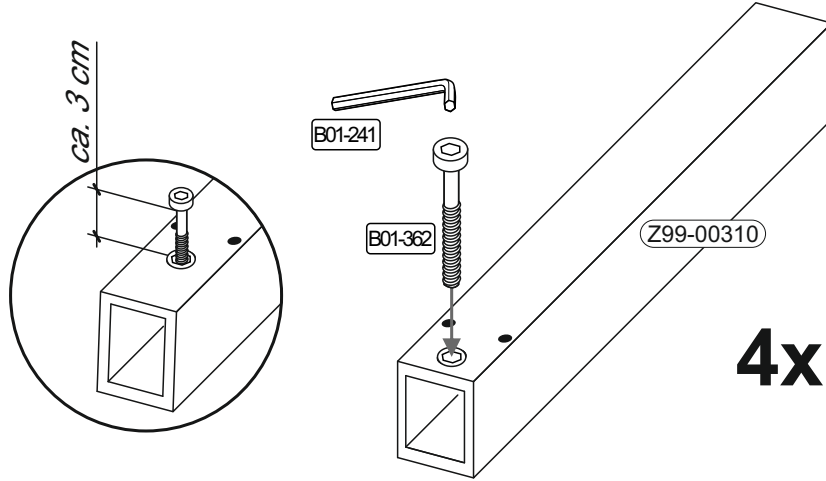

# Beutel BT1-00023

B01-241		B01-242		B01-360		B01-362	
1x	SW 5	1x	SW 6	4x		4x	6x50
B02-104		B02-169		B05-130		B01-364	
8x	8x40	8x	ø12mm	1x		4x	

# Colli 1/1

670 x 90  
Z99-00310 4x

356 x 80  
Z99-00311 2x

1	B01-242		B01-360	
	1x	SW 6	4x	

4x

<b>2</b>	B01-241	
	1x	SW 5
	B01-362	
	4x	6x50

<b>3</b>	B02-104		B05-130	
	8x	8x40	1x	

<b>4</b>	B05-130	
	1x	

**5**

B01-364	
4x	
B02-169	
8x	ø12mm

**6**

REPC-Nr.:

Artikel.-Nr.:

**0205\_140 P1**

1400 x 700

SCAN ME