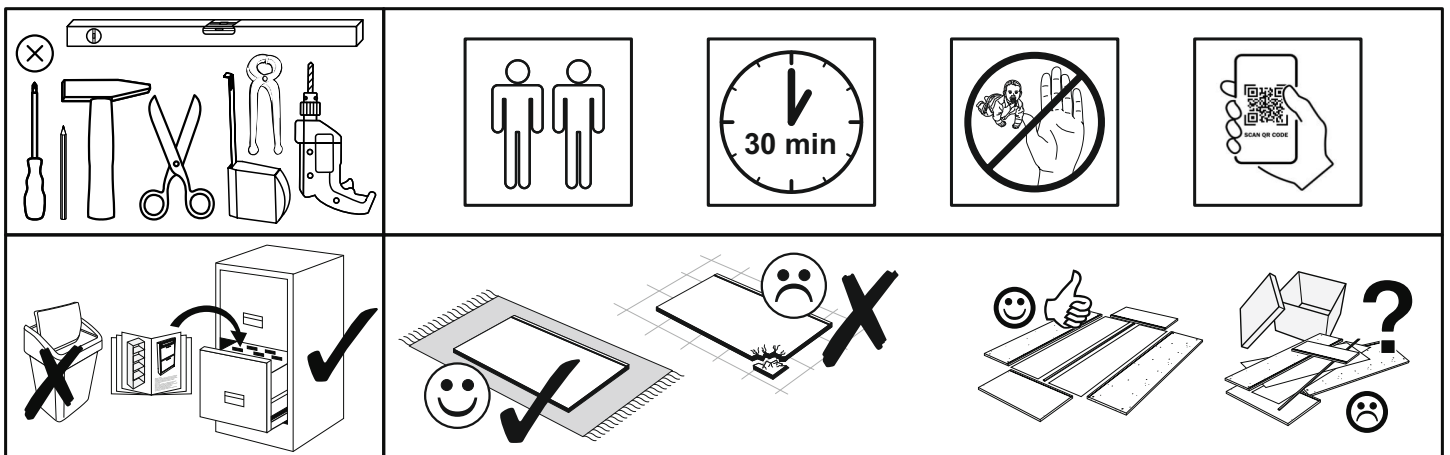

REPC-Nr.:

Service • Assistenza • Dienstverlening • Serwis  
Servis • Szerviz • Сервисная служба

Artikel.-Nr.:

**0547\_U P2**

Montageanleitung.-Nr.:

**MA1-00192**

SCAN ME

Das Ersatzteil-Anforderungsformular finden Sie auf  
The replacement parts requisition form you find on  
<https://www.mausbacher.de/ersatzteile/>