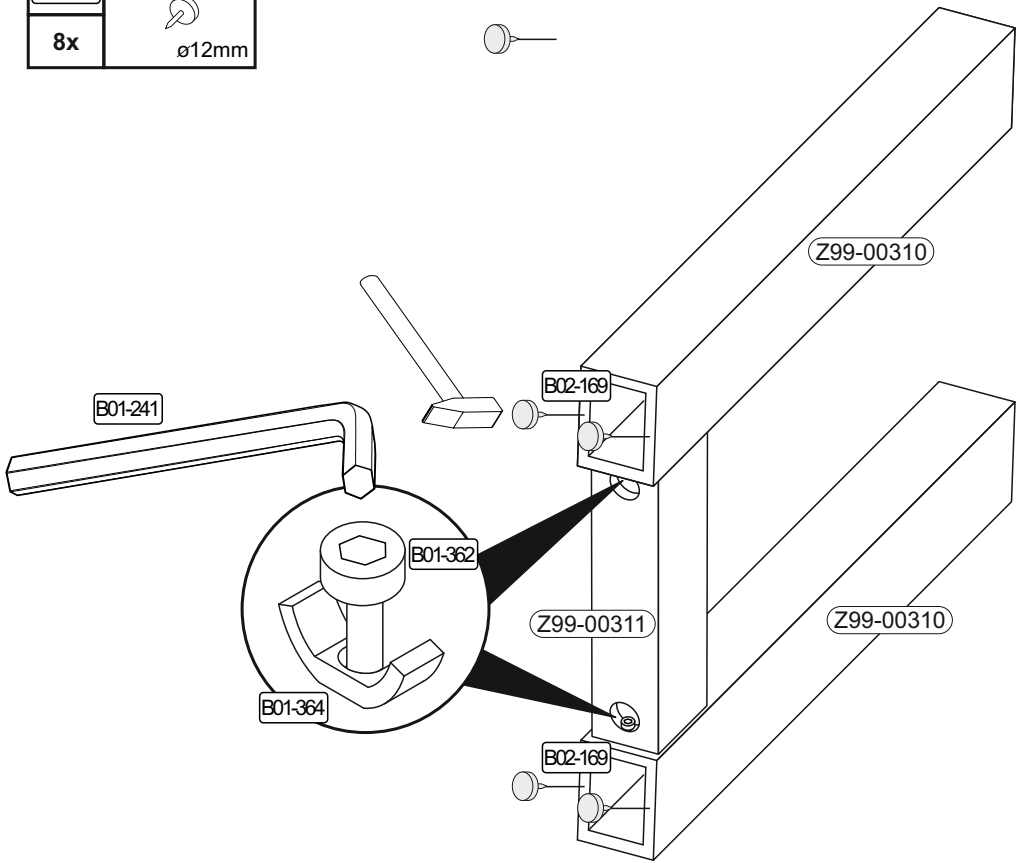

# Beutel BT1-00023

B01-241		B01-242		B01-360		B01-362	
1x	SW 5	1x	SW 6	4x		4x	6x50
B02-104		B02-169		B05-130		B01-364	
8x	8x40	8x	ø12mm	1x		4x	

# Colli 1/1

670 x 90  
Z99-00310 4x

356 x 80  
Z99-00311 2x

1	B01-242		B01-360	
	1x	SW 6	4x	

4x

<b>2</b>	B01-241	
	1x	SW 5
	B01-362	
	4x	6x50

<b>3</b>	B02-104		B05-130	
	8x	8x40	1x	

<b>4</b>	B05-130	
	1x	

**5**

B01-364	
4x	
B02-169	
8x	ø12mm

**6**

REPC-Nr.:

Artikel.-Nr.:

**0205\_140 P1**

1400 x 700

SCAN ME