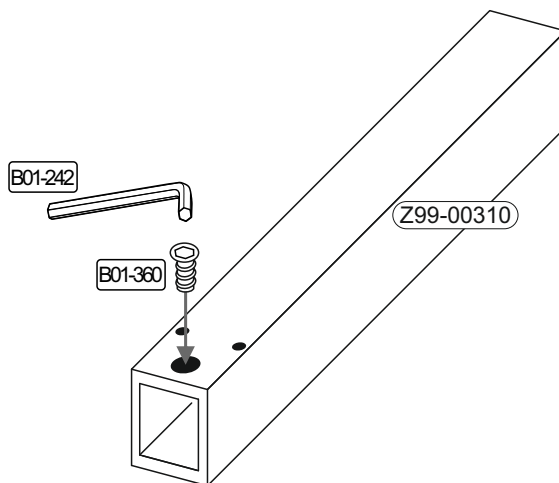

# Beutel BT1-00023

B01-241		B01-242		B01-360		B01-362	
1x	SW 5	1x	SW 6	4x		4x	6x50
B02-104		B02-169		B05-130		B01-364	
8x	8x40	8x	ø12mm	1x		4x	

# Colli 1/1

670 x 90  
Z99-00310 4x

356 x 80  
Z99-00311 2x

1	B01-242		B01-360	
	1x	SW 6	4x	

4x

<b>2</b>	B01-241	
	1x	SW 5
	B01-362	
	4x	6x50

<b>3</b>	B02-104		B05-130	
	8x	8x40	1x	

<b>4</b>	B05-130	
	1x	

**5**

B01-364	
4x	
B02-169	
8x	ø12mm

**6**

REPC-Nr.:

Artikel.-Nr.:

**0205\_140 P1**

1400 x 700

SCAN ME