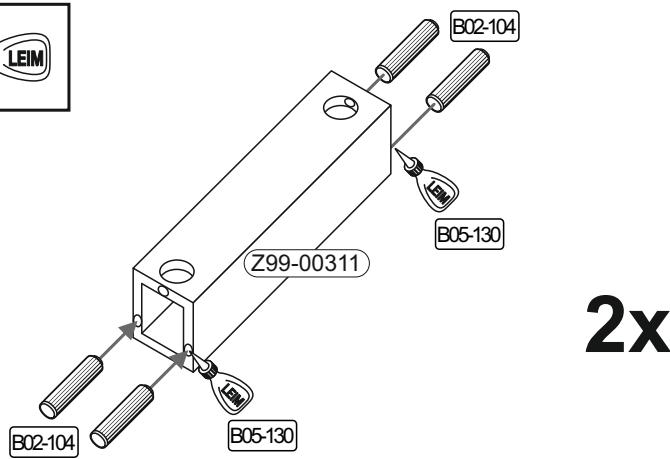

# Beutel BT1-00023

B01-241		B01-242		B01-360		B01-362	
1x	SW 5	1x	SW 6	4x		4x	6x50
B02-104		B02-169		B05-130		B01-364	
8x	8x40	8x	ø12mm	1x		4x	

# Colli 1/1

670 x 90  
Z99-00310 4x

356 x 80  
Z99-00311 2x

1	B01-242		B01-360	
	1x	SW 6	4x	

4x

<b>2</b>	B01-241	
	1x	SW 5
	B01-362	
	4x	6x50

<b>3</b>	B02-104		B05-130	
	8x	8x40	1x	

<b>4</b>	B05-130	
	1x	

**5**

B01-364	
4x	
B02-169	
8x	ø12mm

**6**

REPC-Nr.:

Artikel.-Nr.:

**0205\_140 P1**

1400 x 700

SCAN ME