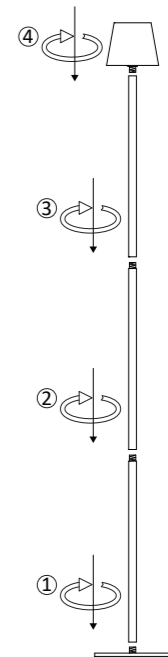

LED 2,5 W
320 lm
2,5 W
220 lm
t 25.000 h
T_k 3.000 K
15.000 x
< 0,5 s

900010/900012/900013

3.7V/2600mAh

LED 1x LED-Board 5V DC/2,5W

1x

Type C

AN/AUS

>4s (10%-100%)

ON/OFF

>4s (10%-100%)

Rotes Licht: Aufladen

Grünes Licht: Voll aufgeladen

Red light: Charging

Green light: Fully charged