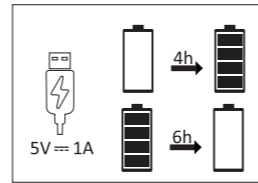

ON/OFF

>4s (10%-100%)

Rotes Licht: Aufladen

Grünes Licht: Voll aufgeladen

Red light: Charging

Green light: Fully charged