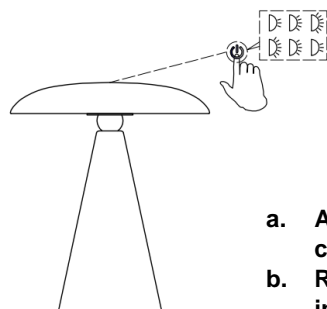

Voltagem nominal DC 5V, 2A

Para garantir o funcionamento correto e segurança, leia e siga todas as instruções com atenção antes da montagem, instalação e utilização deste produto. Guarde as instruções para futuras referências.

Precauções de segurança

- **Selecione um local adequado para instalação.**
  - Esta luminária é adequada apenas para uso no interior.
  - Não coloque objetos inflamáveis perto ou por cima da luminária.
- Esta luminária contém uma bateria que não é substituível.
- Esta luminária só pode ser alimentada com uma tensão extra baixa segura (DC 5V).
- Porta de carregamento por USB do Tipo-C: Durante o carregamento, o LED continua a acender a vermelho para indicar que a bateria está a ser carregada até estar totalmente carregada e depois fica verde. A luz verde indica que o carregamento está concluído.
  - A fonte de iluminação desta luminária não é substituível. Quando a fonte de iluminação atingir o fim da sua vida útil, toda a luminária deve ser substituída. Não existem peças que possam ser reparadas, não tente desmontar ou abrir a luminária.

Instruções de instalação

Selecione o tipo de instalação necessária antes da montagem e instalação:

- Esta luminária pode ser instalada como lâmpada de mesa ou de parede.
- Consulte as instruções e diagrama correspondentes para diferentes métodos de instalação.

INSTRUÇÕES E DIAGRAMA DE INSTALAÇÃO DA LÂMPADA DE MESA

- a. Ajuste da temperatura da cor por toque.
- b. Regulação contínua da intensidade luminosa por pressão prolongada.