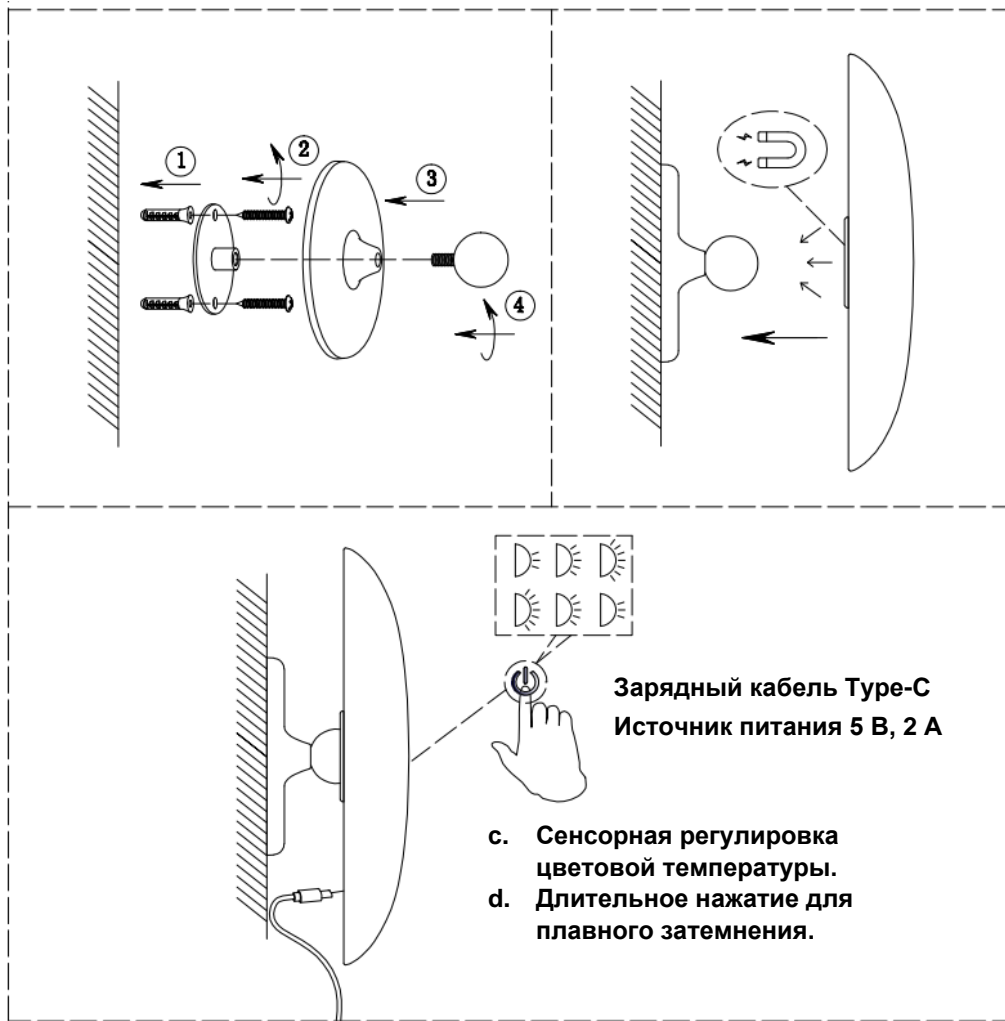

ИНСТРУКЦИЯ И СХЕМА УСТАНОВКИ НАСТОЛЬНОЙ ЛАМПЫ

- Сенсорная регулировка цветовой температуры.
- Длительное нажатие для плавного затемнения.

Зарядный кабель Type-C
Источник питания 5 В, 2 А

ИНСТРУКЦИЯ И СХЕМА УСТАНОВКИ БРА