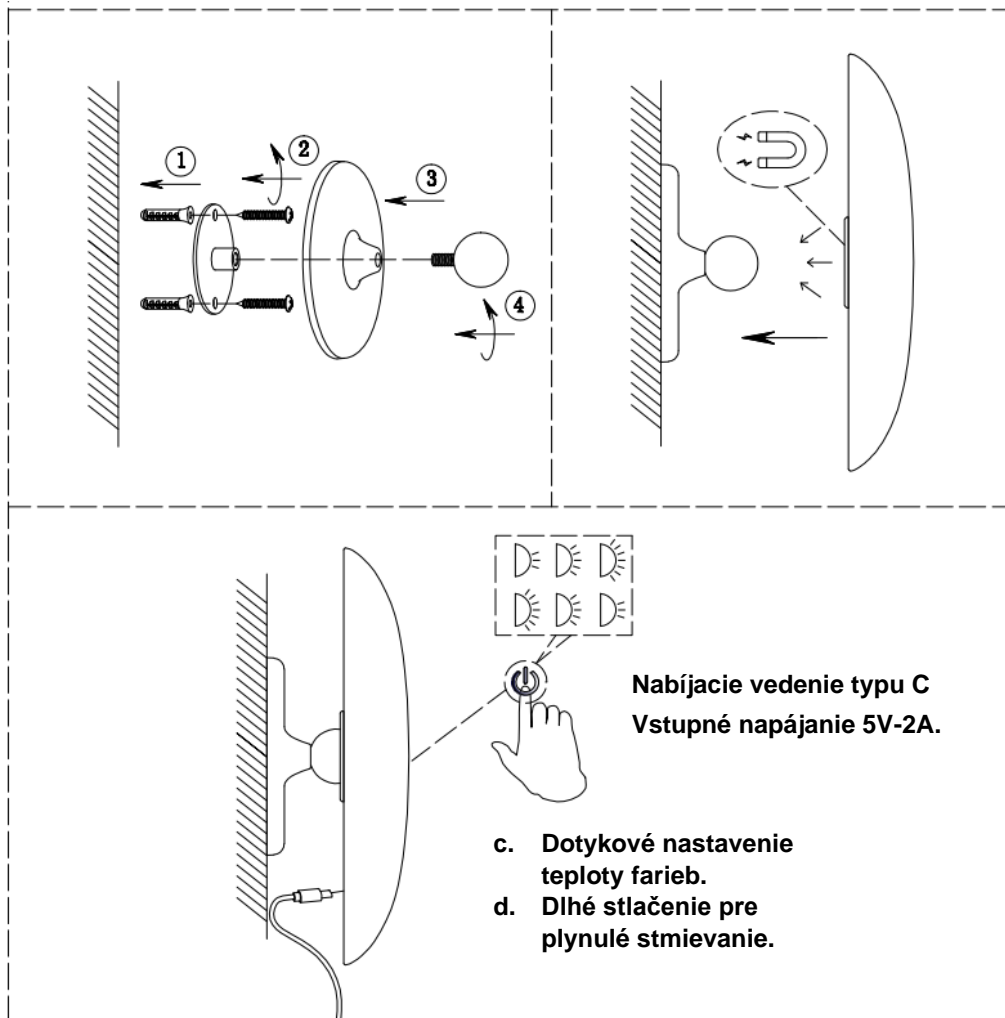

INŠTALAČNÉ POKYNY A SCHÉMA PRE STOLNÚ LAMPU

- a. Dotykové nastavenie teploty farieb.
- b. Dlhé stlačenie pre plynulé stmievanie.

Nabíjacie vedenie typu C
 Vstupné napájanie 5V-2A.

INŠTALAČNÉ POKYNY A SCHÉMA PRE NÁSTENNÚ LAMPU