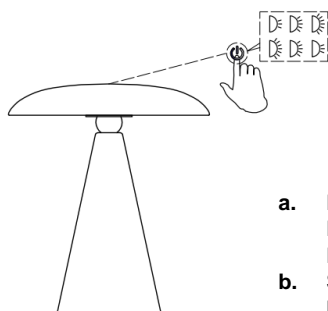

Sicherheitsvorkehrungen

- **Wählen Sie einen geeigneten Montageort.**
  - Diese Leuchte ist nur für den Gebrauch in Innenbereichen geeignet.
  - Platzieren Sie kein brennbares Material in die Nähe oder über der Leuchte.
- Diese Leuchte enthält eine Batterie, die nicht austauschbar ist.
- Diese Leuchte kann nur mit einer sicheren Kleinspannung (DC 5 V) betrieben werden.
- TYP- C-USB-Ladeanschluss: Während des Ladevorgangs leuchtet die LED rot auf, um anzuzeigen, dass der Akku geladen wird. Wenn der Akku vollständig aufgeladen ist, leuchtet sie grün. Das grüne Licht zeigt an, dass der Ladevorgang abgeschlossen ist.
- Die Lichtquelle dieser Leuchte ist nicht austauschbar; wenn die Lichtquelle ihr Lebensende erreicht hat, muss die gesamte Leuchte ausgetauscht werden. Es gibt keine zu wartenden Teile, versuchen Sie nicht, die Leuchte zu zerlegen oder zu öffnen.

Installationsanleitung

Wählen Sie die gewünschte Verwendungsart vor der Montage und dem Aufstellen/Anbringen aus:

- Diese Leuchte kann als Tischlampe oder Wandleuchte verwendet werden.
- Entsprechende Anleitungen und Diagramme für die verschiedenen Verwendungsarten finden Sie in den jeweiligen Abschnitten.

MONTAGEANLEITUNG UND DIAGRAMM FÜR TISCHLAMPE

1. Einstellung der Farbtemperatur durch Berührung.
2. Stufenloses Dimmen durch langes Drücken.