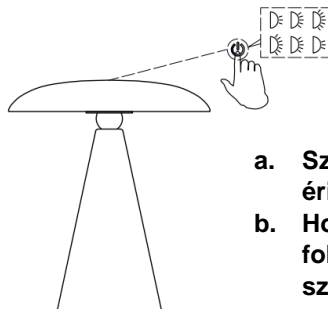

KINOKO XS (キノコ)
CCT DIM TÖLTHETŐ LED ASZTALI/ FALI LÁMPA
Névleges feszültség DC5V, 2A

A megfelelő működés és biztonság biztosítása érdekében kérjük, a termék összeszerelése, telepítése és használata előtt figyelmesen olvassa el és tartsa be az összes utasítást. Kérjük, őrizze meg a használati utasítást későbbi tájékozódás céljából.

Biztonsági óvintézkedések

- **Válasszon megfelelő telepítési helyet.**
  - Ez a lámpa kizárólag beltéri használatra alkalmas.
  - Ne helyezzen gyúlékony anyagot a lámpa közelébe vagy fölé.
- A lámpa nem cserélhető akkumulátort tartalmaz.
- A lámpa csak biztonságos extra alacsony feszültséggel (DC 5 V) működtethető.
- C TÍPUSÚ USB töltőcsatlakozó: Töltés közben a LED folyamatosan pirosan világít, ami azt jelzi, hogy az akkumulátor teljesen fel van töltve, majd zöldre vált. A zöld lámpa azt jelzi, hogy a töltés befejeződött.
- A világítótest fényforrása nem kicserélhető; ha a fényforrás eléri az élettartama végét, akkor a teljes világítótestet ki kell cserélni. Nincsenek javítható alkatrészek, ne próbálja meg szétszerelni vagy kinyitni a lámpatestet.

Telepítési útmutató

Válassza ki a kívánt telepítési típust a szerelés és telepítés előtt:

- Ez a világítótest asztali lámpaként vagy fali lámpaként is telepíthető.
- A különböző telepítési módszerekhez lásd a megfelelő utasításokat és ábrát.

AZ ASZTALI LÁMPA TELEPÍTÉSI ÚTMUTATÓJA ÉS ÁBRÁJA

- a. Színhőmérséklet-beállítás érintéssel.
- b. Hosszan nyomja meg a fokozatmentes fényerőszabályozót.