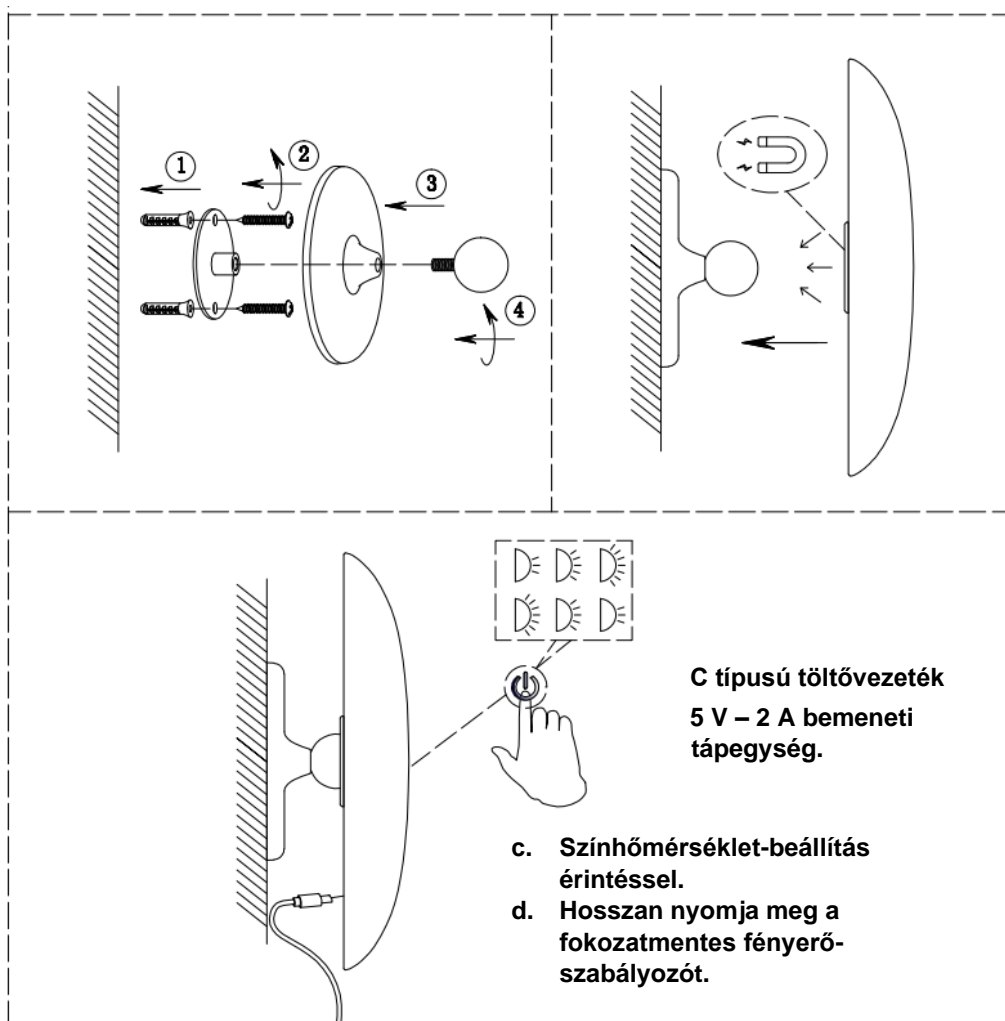

A FALI LÁMPA TELEPÍTÉSI ÚTMUTATÓJA ÉS ÁBRÁJA

Műszaki adatok

SKU #	56931249	56931349	56931449	56931549	56931749	56931849
	56932249	56932349	56932449	56932549	56932749	
Névleges feszültség	DC5V 2A					
Névleges teljesítmény	3W					
Fényforrás	Ez a termék F energiahatékonysági osztályú fényforrást tartalmaz.					
LED specifikációk	300 lumen, 2700 K/4000 K/5700 K, CRI >90, szabályozható					
Töltőcsatlakozó:	C típus					
Idő:	Töltési idő: 5–6 óra/ Működési idő: 5-20 óra					
Akkumulátor	Beépített újratölthető li-ion akkumulátor (nem cserélhető, C típusú USB töltés)					
Súly	0.7kg					
Az asztali lámpa méretei	M: 210mm Átm.: 155mm					
A fali lámpa méretei	M: 70mm Átm.: 155mm