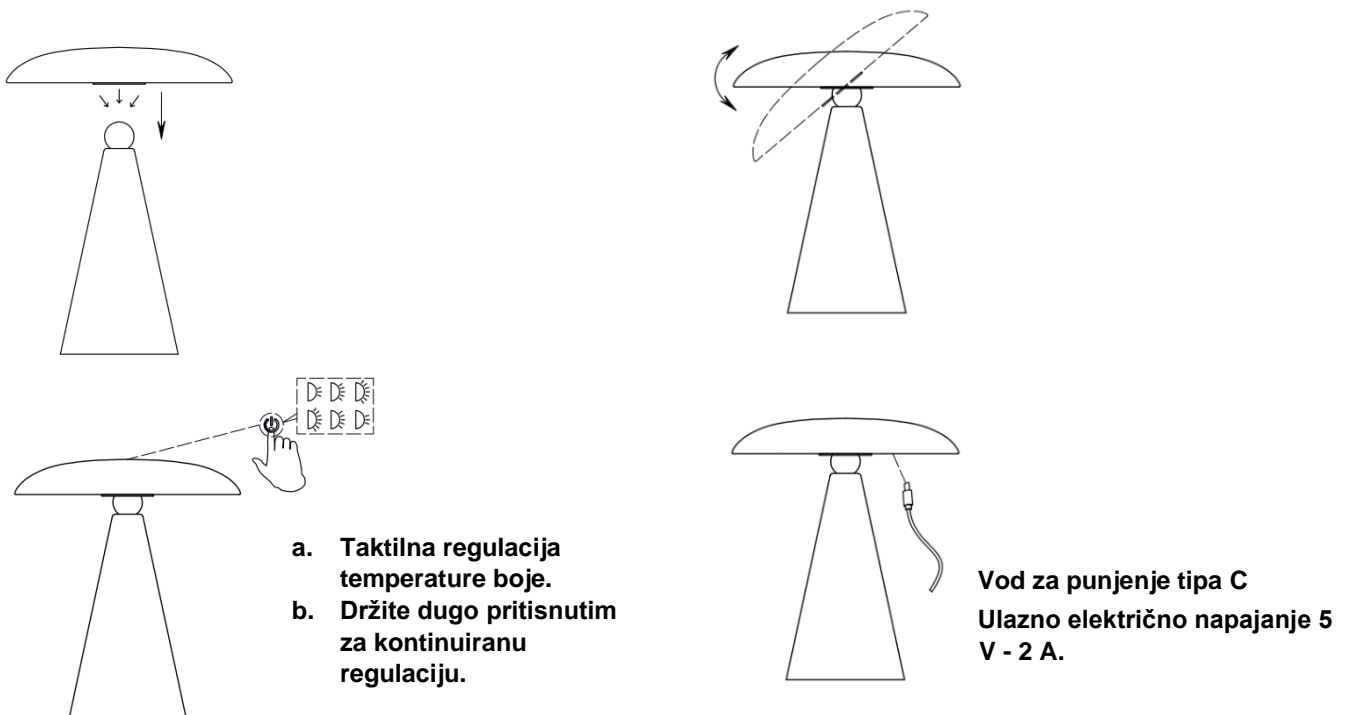

KINOKO XS (キノコ)

CCT BATERIJSKA LED STOLNA/ ZIDNA LAMPA S REGULACIJOM

Nazivni napon DC5V, 2A

Kako biste osigurali ispravno funkcioniranje i sigurnost, pažljivo pročitajte i slijedite sve upute prije sastavljanja, ugradnje i uporabe ovog proizvoda. Sačuvajte upute za buduću upotrebu.

Mjere opreza u vezi sigurnosti

- **Odaberite prikladno mjesto za ugradnju.**
  - Ova svjetiljka prikladna je samo za uporabu u zatvorenim prostorima.
  - Ne postavljajte zapaljive materijale blizu ili iznad svjetiljke.
- Svjetiljka sadrži bateriju koja se ne može zamijeniti.
- Svjetiljka smije se napajati samo iznimno niskim naponom (DC 5 V).
- USB TYPE C priključak za punjenje: Za vrijeme punjenja, LED svijetli crveno kako bi označio da se baterija puni sve dok se baterija ne napuni do kraja, a tada će svijetliti zeleno. Zeleno svjetlo označava da je punjenje dovršeno.
- Izvor svjetlosti ove svjetiljke ne može se zamijeniti, kada izvor svjetlosti dođe do kraja radnog vijeka, potrebno je zamijeniti cijelu svjetiljku. Nema dijelova koji se mogu servisirati pa nemojte demontirati ili otvarati svjetiljku.

Upute za ugradnju

Prije montaže i instalacije odaberite vrstu instalacije koja vam je potrebna:

- Ova svjetiljka može se instalirati kao stolna ili zidna svjetiljka.
- Za različite načine instalacije pogledajte odgovarajuće upute i dijagram.

UPUTE I DIJAGRAM ZA INSTALACIJU STOLNE SVJETILJKE