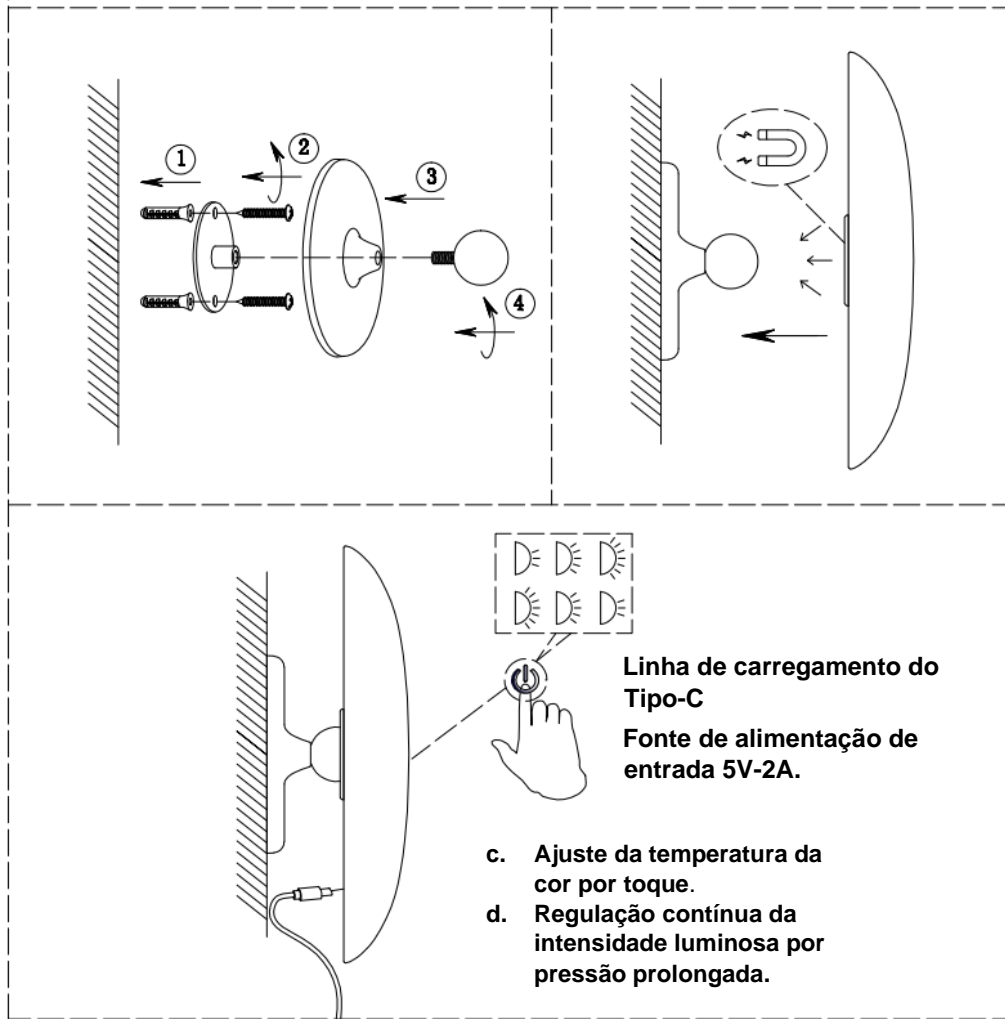

INSTRUÇÕES E DIAGRAMA DE INSTALAÇÃO DA LUMINÁRIA DE PAREDE

Características técnicas

SKU #	56931249	56931349	56931449	56931549	56931749	56931849
	56932249	56932349	56932449	56932549	56932749	
Voltagem nominal	DC5V 2A					
Watts nominais	3W					
Fonte de iluminação	Este produto contém uma fonte de iluminação com uma eficiência energética de classe F.					
Especificações do LED	300 lúmenes, 2700K/ 4000K/ 5700K, CRI >90, regulável					
Porta de carregamento	Tipo-C					
Tempo:	Tempo de carregamento: 5-6H/ Tempo de permanência: 5-20H					
Bateria	Bateria de íons de lítio recarregável incorporada (não substituível, carregamento USB do Tipo-C)					
Peso	0.7kg					
Dimensões da lâmpada de mesa	A: 210mm Diâm: 155mm					
Dimensões da Luminária de Parede	A: 70mm Diâm: 155mm