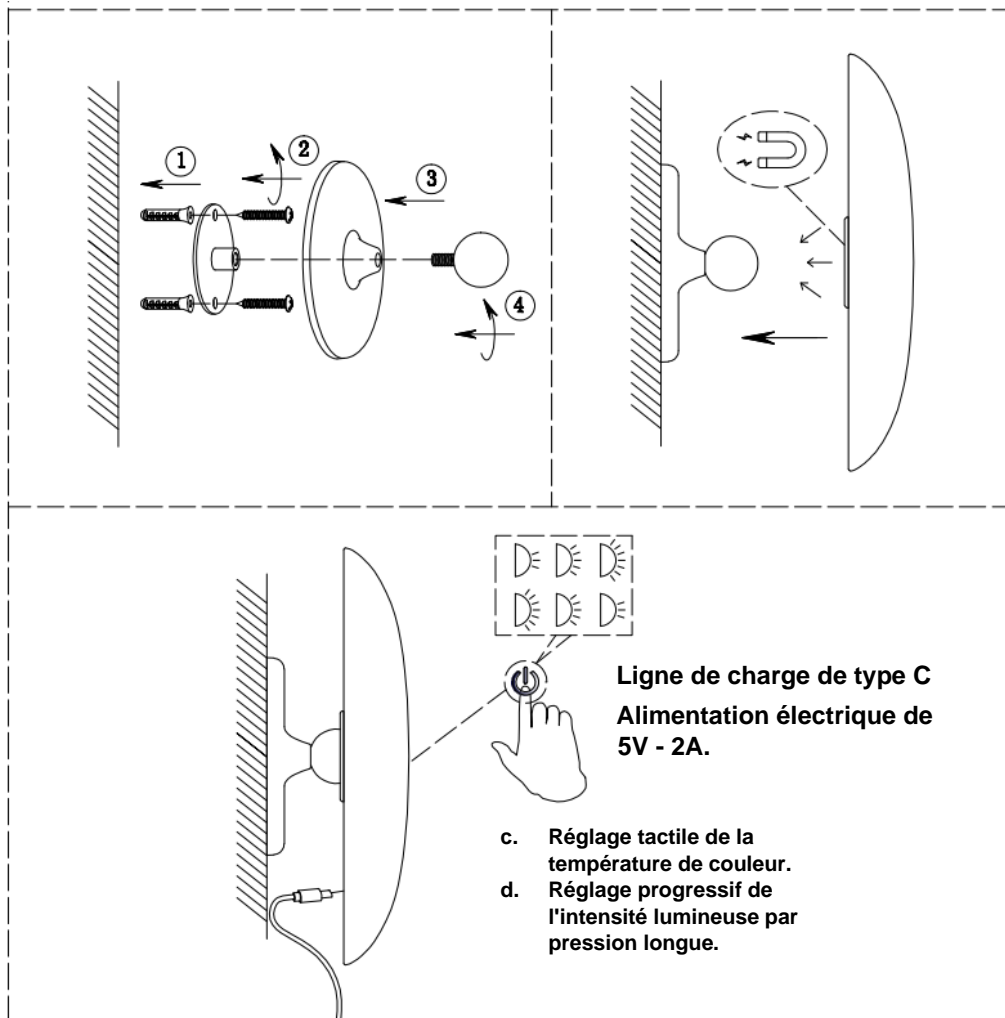

INSTRUCTIONS ET SCHÉMA D'INSTALLATION DE LAMPE DE TABLE

- Réglage tactile de la température de couleur.
- Réglage progressif de l'intensité lumineuse par pression longue.

Ligne de charge de type C
Alimentation électrique de
5V - 2A.

INSTRUCTIONS ET SCHÉMA D'INSTALLATION D'APPLIQUE MURALE

Spécifications

SKU #	56931249	56931349	56931449	56931549	56931749	56931849
	56932249	56932349	56932449	56932549	56932749	
Tension nominale	DC5V 2A					
Puissance nominale	3 W					
Source lumineuse	Ce produit contient une source lumineuse de classe d'efficacité énergétique F.					
Spécifications LED	300 lumens, 2700K / 4000K / 5700K, IRC > 90, avec variateur					
Port de charge :	Type -C					
Durée d'utilisation :	Durée de charge : 5 à 6 h / Durée d'autonomie : 5 à 20 h					
Batterie	Batterie Li-ion rechargeable intégrée (non remplaçable, charge USB de type C)					
Poids	0.7kg					
Dimensions de la lampe de table	H : 210mm Dia : 155mm					
Dimensions de l'applique murale	H:70mm Dia:155mm					