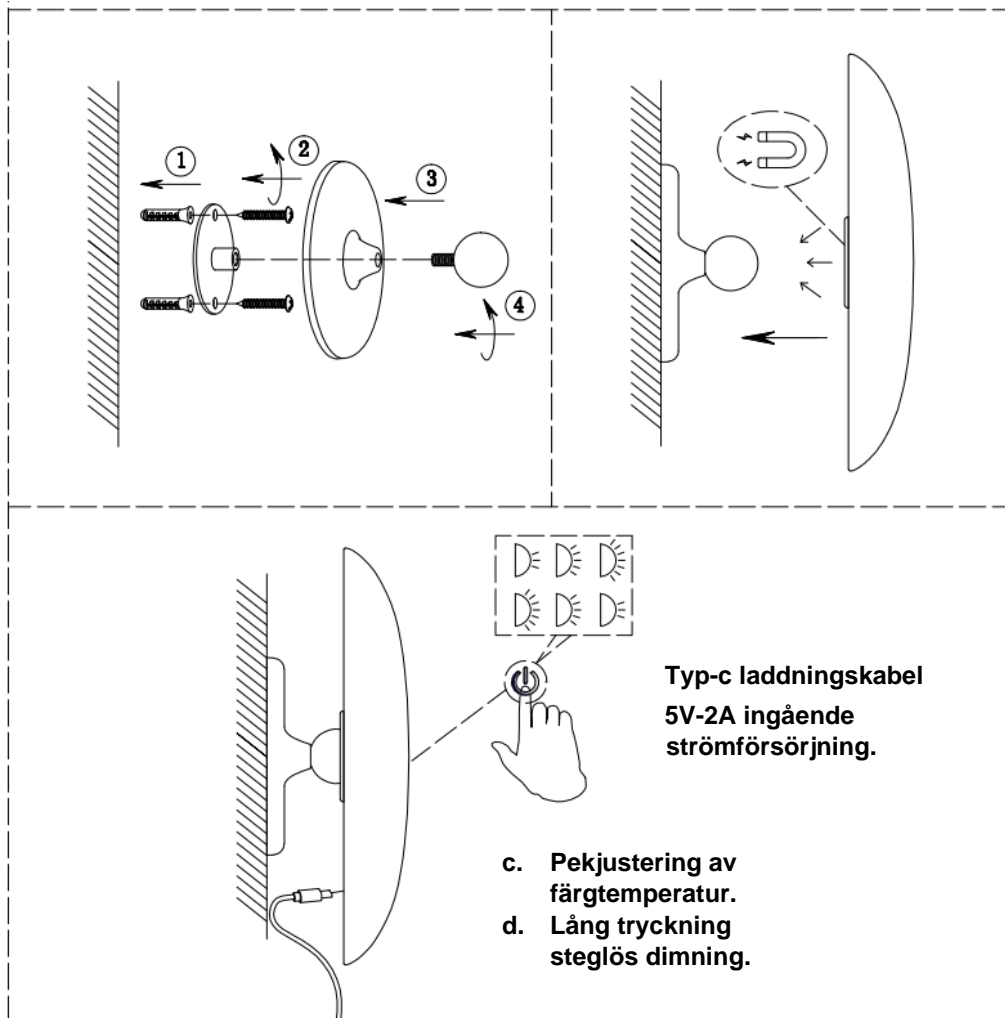

INSTALLATIONSINSTRUKTIONER OCH DIAGRAM FÖR BORDSLAMPA

- Pekjustering av färgtemperatur.**
- Lång tryckning steglös dimning.**

Typ-c laddningskabel
5V-2A ingående
strömförsörjning.

INSTALLATIONSINSTRUKTIONER OCH DIAGRAM FÖR VÄGGLAMPA