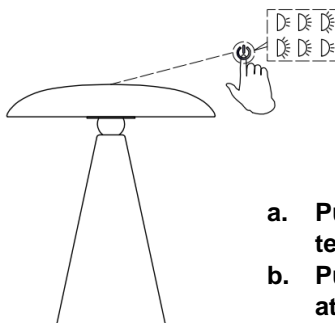

KINOKO XS (キノコ)

LÁMPARA DE MESA/ PARED LED RECARGABLE ATENUABLE CCT

Tensión nominal DC5V, 2A

Para garantizar un funcionamiento correcto y seguro, lea y siga todas las instrucciones detenidamente antes de montar, instalar y usar este producto. Por favor, guarde estas instrucciones para futuras consultas.

Medidas de seguridad

- **Seleccione una ubicación adecuada para la instalación.**
  - Esta lámpara sólo es apta para uso en interiores.
  - No coloque materiales inflamables cerca o sobre la lámpara.
- Esta luminaria contiene una batería no reemplazable.
- Esta luminaria sólo puede funcionar con un voltaje extra bajo seguro (CC 5 V).
- Puerto de carga USB TIPO C: Durante la carga, el LED sigue iluminándose en rojo para indicar que la batería se está cargando hasta que esté completamente cargada y luego se vuelve verde. La luz verde indica que la carga está completa.

La fuente de iluminación de esta lámpara no es reemplazable. La lámpara deberá desecharse cuando la fuente de iluminación llegue al final de su vida útil. No intente desarmar o abrir la lámpara ya que no hay piezas reparables.

Instrucciones de instalación

Seleccione el tipo de instalación antes del ensamblaje e instalación:

- Esta luminaria puede instalarse como lámpara de mesa o de pared.
- Consulte las instrucciones y diagramas correspondientes para los diferentes métodos de instalación.

INSTRUCCIONES Y DIAGRAMA DE INSTALACIÓN DE LA LÁMPARA DE MESA

1. **Pulsación del ajuste de la temperatura del color.**
2. **Pulsación larga de atenuación continua.**