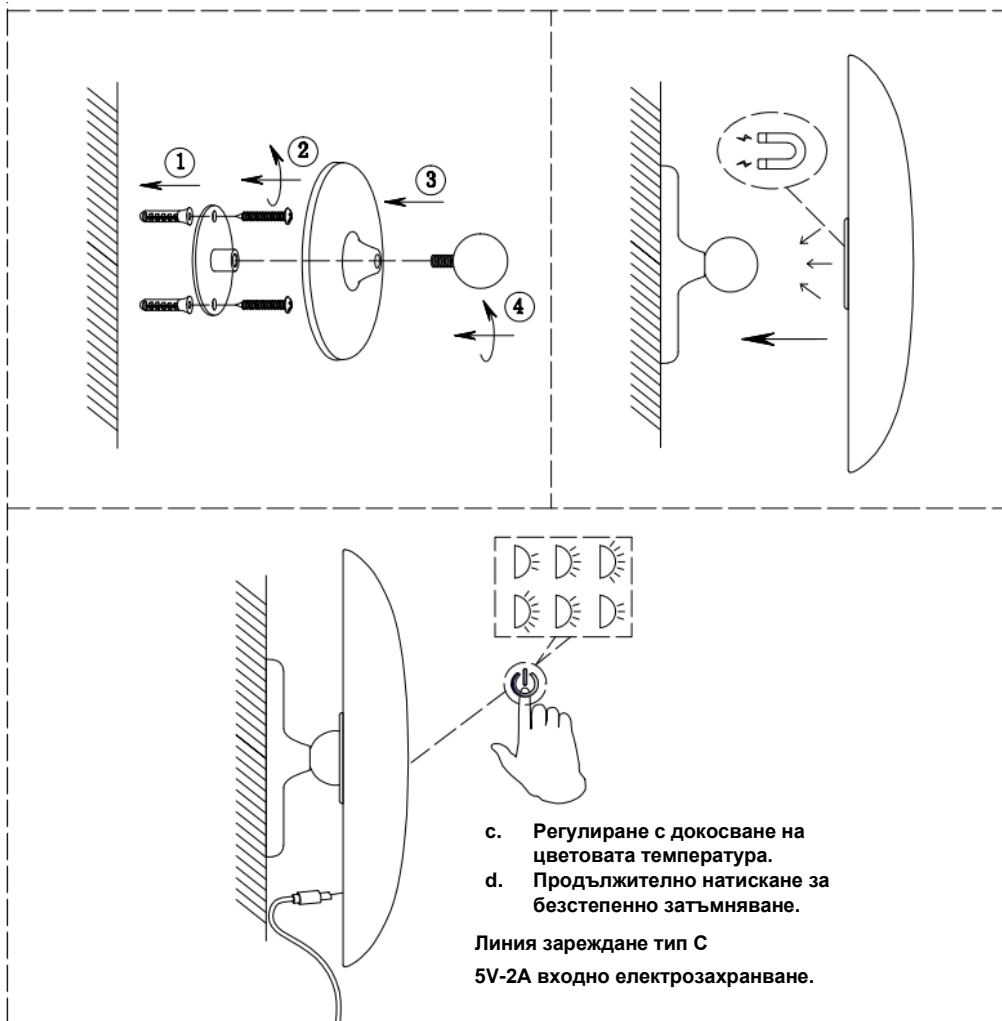

ИНСТРУКЦИИ И СХЕМА ЗА ИНСТАЛИРАНЕ НА НАСТЕННА ЛАМПА

Спецификации

SKU #	56931249	56931349	56931449	56931549	56931749	56931849
	56932249	56932349	56932449	56932549	56932749	
Номинално напрежение	DC5V 2A					
Номинална мощност	3W					
Източник на светлина	Този продукт съдържа източник на светлина от клас на енергийна ефективност F					
Спецификации на LED	300 лумена, 2700K/ 4000K/ 5700K, CRI >90, затъмняващ се					
Порт за зареждане:	Тип C					
Време:	Време за зареждане: 5-6 часа / Време на издръжливост: 5-20 часа					
Батерия	Вградена презареждаща се литиево-йонна батерия (не презареждаща се, тип C USB зареждане)					
Тегло	0.7 kg					
Размери за настолна лампа	Н: 210mm Диаметър: 155mm					
Размери за настенна лампа	Н:70mm Диаметър: 155mm