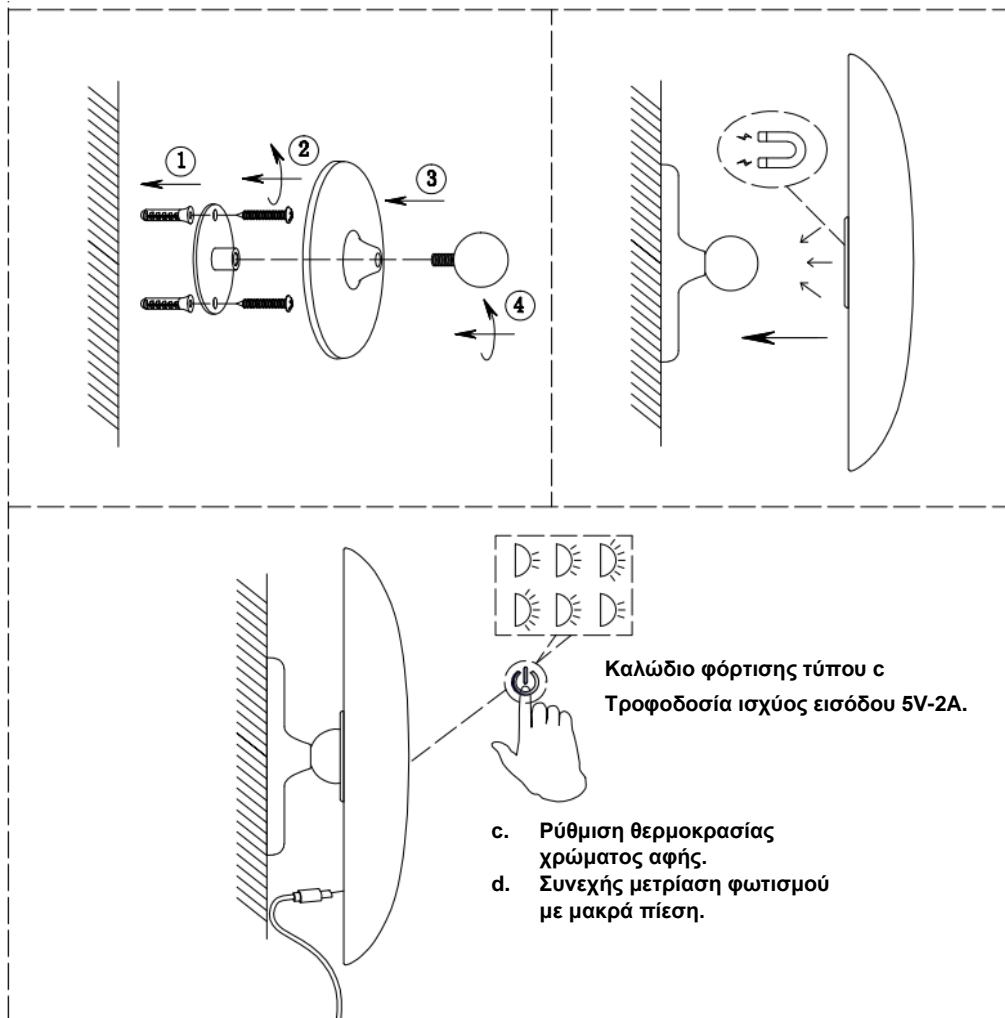

ΟΔΗΓΙΕΣ ΚΑΙ ΔΙΑΓΡΑΜΜΑ ΕΓΚΑΤΑΣΤΑΣΗΣ ΕΠΙΤΡΑΠΕΖΙΟΥ ΦΩΤΙΣΤΙΚΟΥ

- Ρύθμιση θερμοκρασίας χρώματος αφής.
- Συνεχής μετρίαση φωτισμού με μακρά πίεση.

Καλώδιο φόρτισης τύπου c
Τροφοδοσία ισχύος εισόδου 5V-2A.

ΟΔΗΓΙΕΣ ΚΑΙ ΔΙΑΓΡΑΜΜΑ ΕΓΚΑΤΑΣΤΑΣΗΣ ΦΩΤΙΣΤΙΚΟΥ ΤΟΙΧΟΥ