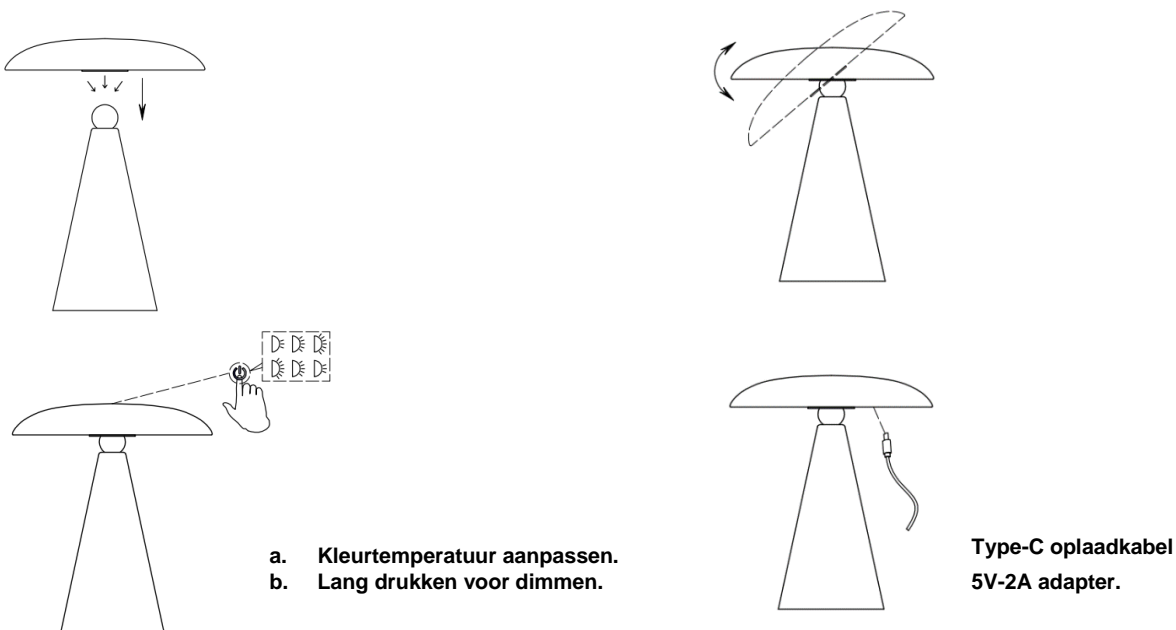

KINOKO XS (キノコ)
CCT DIM OPLAADBARE LED TAFELLAMP/ WANDLAMP
Nominale spanning DC5V, 2A

Om een juiste en veilige werking te garanderen, moet u de instructies aandachtig lezen en begrijpen alvorens te beginnen met.

Veiligheidsmaatregelen

- **Selecteer een geschikte locatie voor installatie.**
  - Deze lamp is alleen geschikt voor gebruik binnenshuis.
  - Plaats geen brandbaar materiaal in de buurt van of boven de lamp.
- Deze lamp bevat een niet-vervangbare batterij.
- Deze lamp kan alleen worden gevoed met een veilige extra lage spanning (DC 5V).
- TYPE-C USB-oplaadpoort: Tijdens het opladen blijft de led rood branden om aan te geven dat de batterij wordt opgeladen, totdat de batterij volledig is opgeladen en vervolgens groen wordt. Het groene lampje geeft aan dat het opladen voltooid is.
- De lichtbron is niet vervangbaar; wanneer de lichtbron het einde van haar levensduur heeft bereikt, moet de hele lamp worden vervangen. Geen enkel onderdeel van deze lamp vergt onderhoud. Haal de lamp dus niet uit elkaar of open deze niet.

Installatie-instructies

Selecteer het gewenste installatietype voor montage en installatie:

- Deze armatuur kan als tafellamp of wandlamp worden geïnstalleerd.
- Raadpleeg de bijbehorende instructies en diagram voor de verschillende installatiemethoden.

INSTALLATIE-INSTRUCTIES EN DIAGRAM VOOR TAFELLAMP