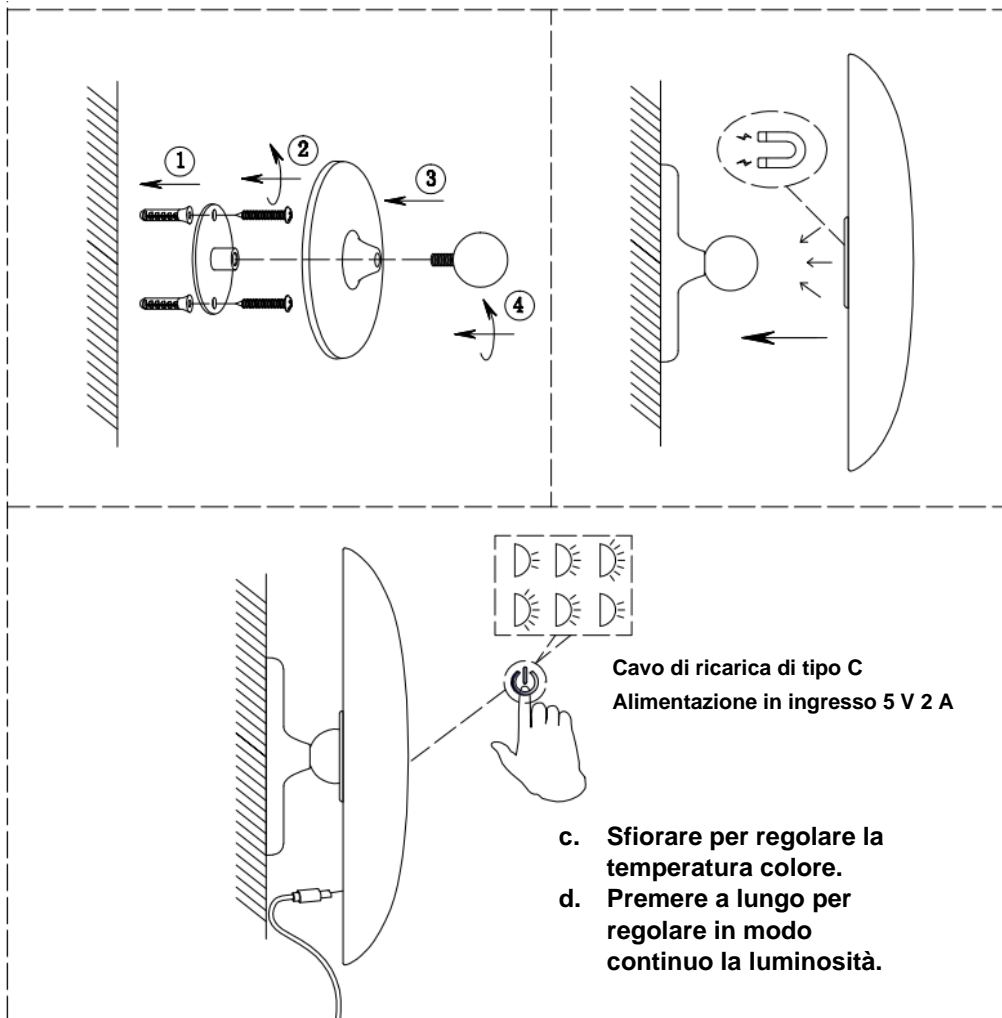

ISTRUZIONI E SCHEMA DI INSTALLAZIONE PER APPLIQUE

Specifiche tecniche

SKU #	56931249	56931349	56931449	56931549	56931749	56931849
	56932249	56932349	56932449	56932549	56932749	
Tensione nominale	DC5V 2A					
Potenza nominale	3W					
Fonte luminosa	Questo prodotto contiene una fonte luminosa con classe di efficienza energetica F.					
Specifiche LED	300 lumen, 2700K/ 4000K/ 5700K, CRI >90, luminosità regolabile					
Porta di ricarica:	Tipo -C					
Durata:	Durata ricarica: 5-6 ore/ Durata funzionamento continuo: 5-20 ore					
Batteria	Batteria agli ioni di Litio ricaricabile incorporata (non sostituibile, ricarica tramite USB di tipo C)					
Peso	0.7Kg					
Dimensioni come lampada da tavolo	H: 210mm Dia: 155mm					
Dimensioni come applique	H:70mm Dia:155mm