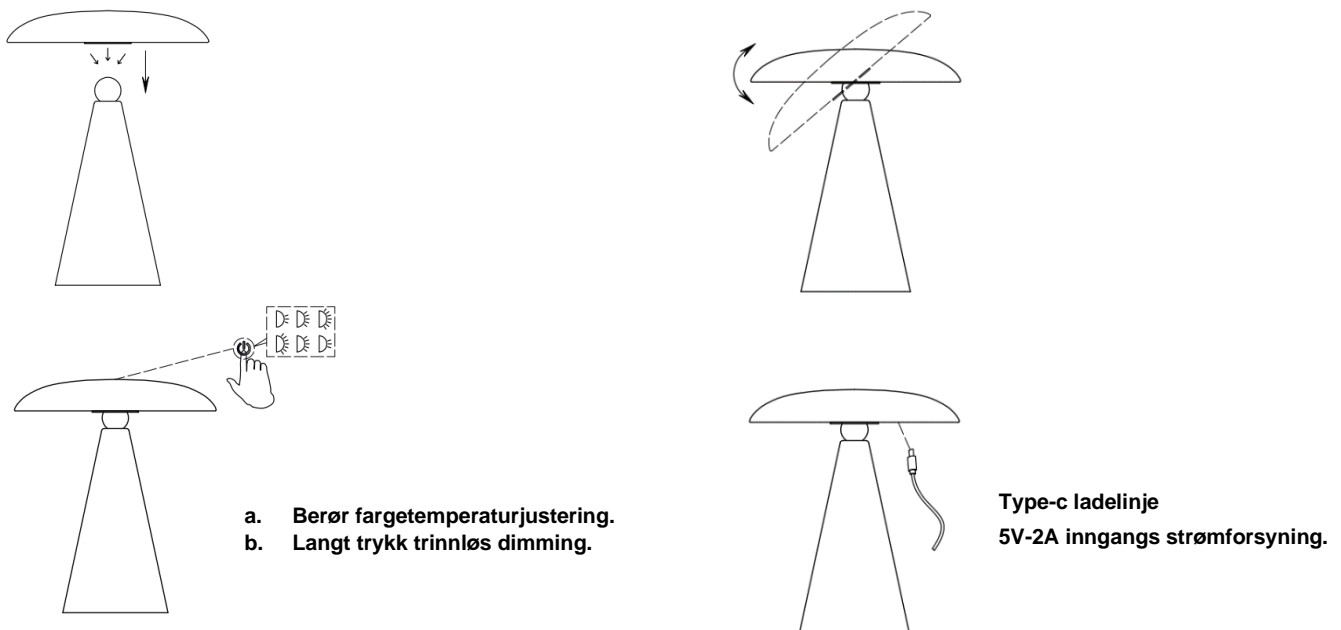

KINOKO XS (キノコ)
CCT DIM OPPLADBAR LED BORDLAMPE/ VEGGLAMPE
Nominell spenning DC5V, 2A

For å sikre riktig funksjon og sikkerhet må du lese og følge alle instruksjonene nøye før montering, installering og bruk av dette produktet. Ta vare på instruksjonene til senere bruk.

Sikkerhetstiltak

- **Velg et egnet sted for installasjon.**
  - Denne armaturen er kun egnet for innendørs bruk.
  - Ikke plasser brennbart materiale nær eller over den armaturen.
- Denne armaturen inneholder batteri som ikke kan byttes ut.
- Denne armaturen kan kun drives med en sikker ekstra lav spenning (DC 5V).
- TYPE C USB-ladeport: Under lading fortsetter LED-lampen å lyse rødt for å indikere at batteriet lades til batteriet er fulladet og deretter blir grønt. Det grønne lyset indikerer at ladingen er fullført.
  - Lyskilden til denne armaturen er ikke utskiftbar; når lyskilden når slutten av levetiden, skal hele armaturen skiftes ut. Det er ingen deler som kan repareres, ikke forsøk å demontere eller åpne armaturen.

Installasjonsveiledning

Velg installasjonstypen du krever før montering og installasjon:

- Dette armaturet kan installeres som bordlampe eller vegglampe.
- Se de tilsvarende instruksjonene og diagrammet for ulike installasjonsmetoder.

INSTALLASJONSINSTRUKSJONER OG DIAGRAM FOR BORDLAMPE