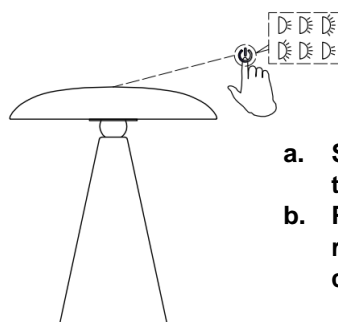

Norme di sicurezza

- **Selezionare una posizione idonea per l'installazione.**
  - Questo destinato al solo uso in interni.
  - Non posizionare materiali infiammabili sopra o in prossimità.
- Questa lampada contiene una batteria non sostituibile.
- Questa lampada può essere alimentata solo con una tensione di sicurezza estremamente bassa (5V CC).
- Porta di ricarica USB di TIPO C. Durante la ricarica, il LED continua ad accendersi in rosso per indicare che la batteria è in carica. Al termine della ricarica il LED diventa verde. La luce verde indica che la ricarica è completata.
- La fonte luminosa di questo apparecchio di illuminazione non è sostituibile. Al termine della vita utile della fonte luminosa, l'apparecchio di illuminazione deve essere sostituito. All'interno del prodotto non sono presenti parti riparabili dall'utente; non tentare di disassemblare o aprire la lampada.

Istruzioni di installazione

Selezionare la modalità d'uso prima di assemblare e installare l'apparecchio.

- Questo apparecchio può essere installato come lampada da tavolo o applique.
- Fare riferimento alle istruzioni e allo schema corrispondenti per i diversi metodi di installazione.

ISTRUZIONI E SCHEMA DI INSTALLAZIONE PER LAMPADA DA TAVOLO

1. Sfiorare per regolare la temperatura colore.
2. Premere a lungo per regolare in modo continuo la luminosità.