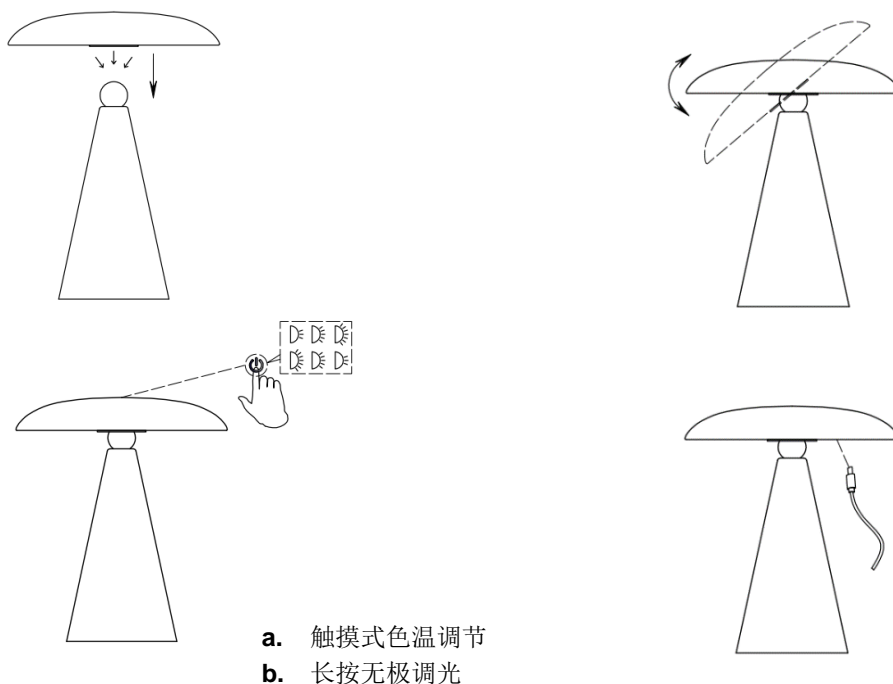

KINOKO XS (キノコ)

无极调光充电式 LED 台灯/壁灯

额定电压 DC5V, 2A

为确保本产品正确及安全使用，请在组装、安装和使用本产品前，仔细阅读并严格遵循说明书中的所有要求。请保留说明书以备将来参考。

安全注意事项

- **选择适合的安装位置。**
  - 本产品仅适于在室内使用。
  - 请勿在灯具附近或上方放置可燃材料。
- 此灯具包含不可更换电池。
- 此灯具仅采用安全的超低电压（DC 5V）供电。
- **TYPE C USB 充电端口:**充电时，LED 灯将变红，并一直亮起，表示电池正在充电，当电池充满电后，LED 灯会变绿。绿灯表示充电结束。
- 此灯具的照明光源不可更换，光源使用寿命结束时，需要整体更换灯具。此灯具不含可维修部件，请勿尝试拆卸或打开灯具。

安装说明

在组装和安装前，选择您需要的安装类型：

- 此灯具可作为台灯或壁灯安装。
- 不同安装方法请参考相应的说明和示意图。

台灯安装说明和示意图

TYPE C 充电线
5V-2A 输入电源