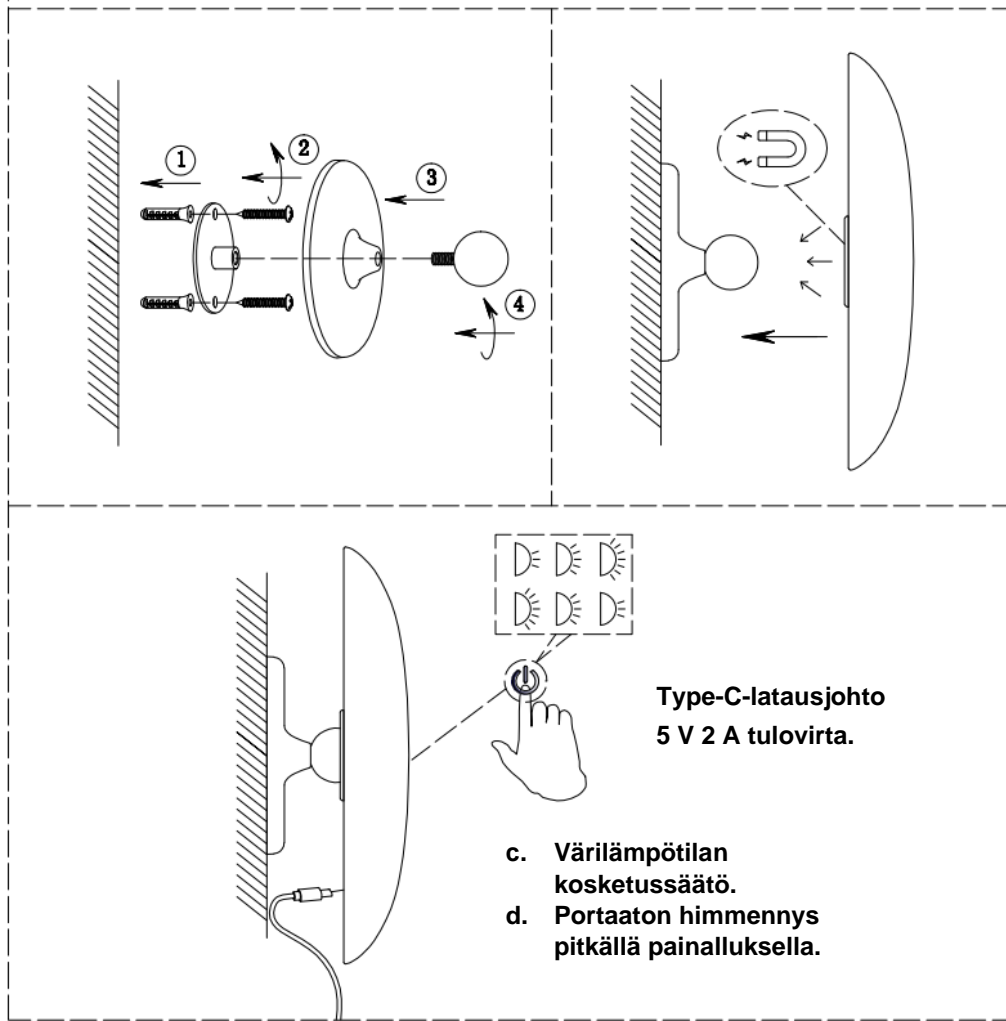

PÖYTÄVALAISIMEN ASENNUSOHJEET JA KUVAT

- a. Värilämpötilan kosketussäätö.
- b. Portaaton himmennys pitkällä painalluksella.

Type-C-latausjohto
5 V 2 A tulovirta.

SEINÄVALAISIMEN ASENNUSOHJEET JA KUVAT

Tekniset tiedot