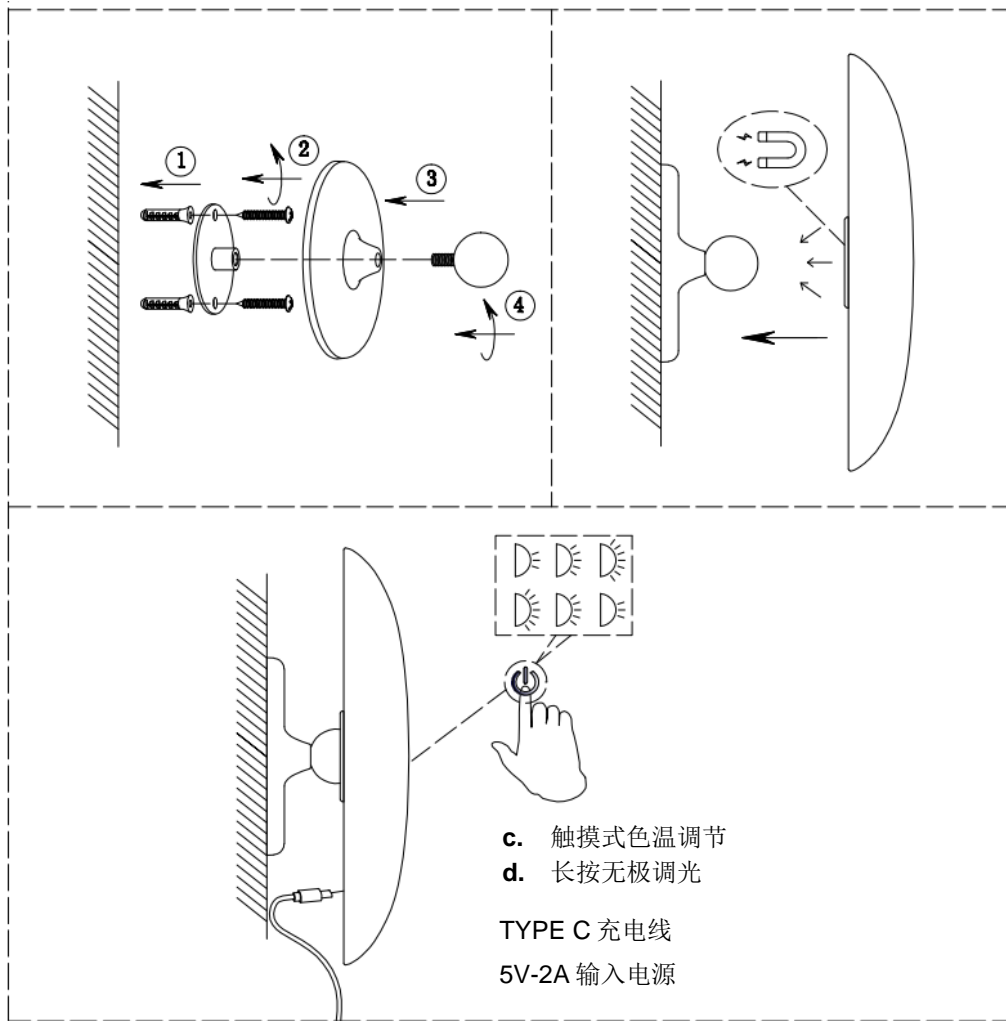

安装说明

在组装和安装前，选择您需要的安装类型：

- 此灯具可作为台灯或壁灯安装。
- 不同安装方法请参考相应的说明和示意图。

台灯安装说明和示意图

TYPE C 充电线
5V-2A 输入电源

壁灯安装说明和示意图

产品规格

SKU #	56931249	56931349	56931449	56931549	56931749	56931849
SKU #	56932249	56932349	56932449	56932549	56932749	
额定电压	DC5V 2A					
额定功率	3 W					
照明光源	此产品配备 F 级能效照明光源					
LED 规格	300 流明, 2700K/ 4000K/ 5700K, CRI >90, 可调光					
充电端口:	Type -C					
时间:	充电时间: 5-6 小时 / 续航时间: 5-20 小时					
电池	内置式充电锂电池 (不可更换, Type-C USB 充电)					
重量	0.7 kg					
台灯尺寸	高: 210mm 直径: 155mm					
壁灯尺寸	高: 70mm 直径: 155mm					