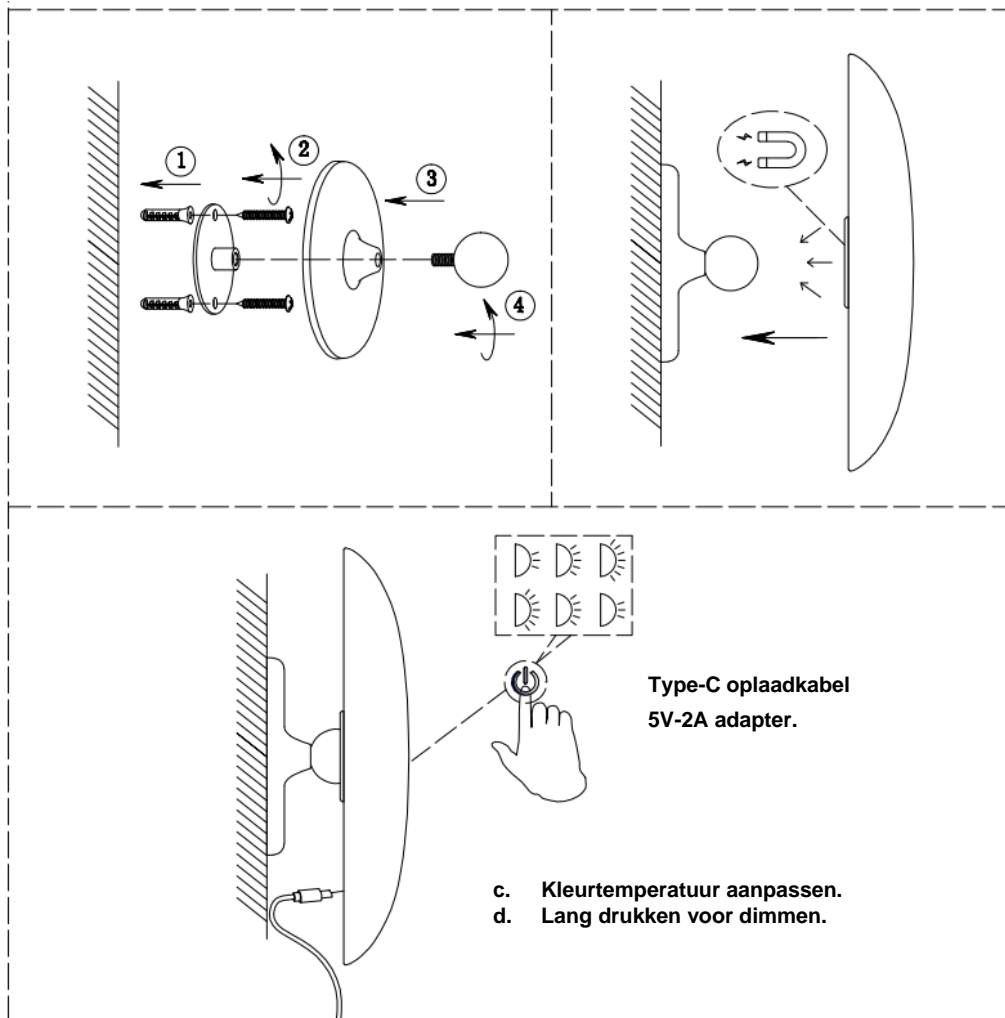

Installatie-instructies

Selecteer het gewenste installatietype voor montage en installatie:

- Deze armatuur kan als tafellamp of wandlamp worden geïnstalleerd.
- Raadpleeg de bijbehorende instructies en diagram voor de verschillende installatiemethoden.

INSTALLATIE-INSTRUCTIES EN DIAGRAM VOOR TAFELLAMP

INSTALLATIE-INSTRUCTIES EN DIAGRAM VOOR WANDLAMP

Specifications

SKU #	56931249	56931349	56931449	56931549	56931749	56931849
	56932249	56932349	56932449	56932549	56932749	
Nominale spanning	DC5V 2A					
Nominaal vermogen	3W					
Lichtbron	Dit product bevat een lichtbron van energie-efficiëntieklasse F					
Specificaties van de LED	300 lumen, 2700K/ 4000K/ 5700K, CRI >90, dimbaar					
Oplaadpoort:	Type -C					
Tijd:	Oplaadtijd: 5-6 u, gebruikstijd: 5-20 u					
Batterij	Ingebouwde oplaadbare li-ion batterij (niet vervangbaar, opladen via Type-C USB)					
Gewicht	0.7kg					
Afmetingen tafellamp	H: 210mm Dia: 155mm					
Afmetingen wandlamp	H:70mm Dia:155mm					