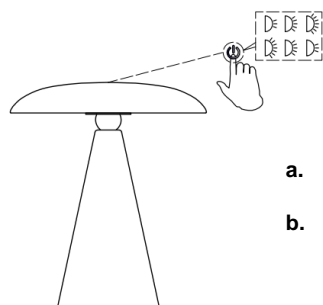

Précautions de sécurité

- **Sélectionnez un emplacement adapté pour l'installation.**
  - Ce luminaire est adapté à une utilisation à l'intérieur uniquement.
  - Ne placez pas de matériaux inflammables à proximité ou au-dessus du luminaire.
- Ce luminaire contient une batterie non remplaçable.
- Ce luminaire ne peut être alimenté qu'à une très basse tension sûre (CC 5 V).
- Port de charge USB de type C : Lors de la charge, la LED s'allume en rouge pour indiquer que la batterie est en train de se charger jusqu'à ce qu'elle soit complètement chargée, puis elle devient verte. La lumière verte indique que la charge est terminée.
- La source lumineuse de ce luminaire n'est pas remplaçable ; en fin de vie, l'ensemble du luminaire doit être remplacé. Le luminaire ne contient aucune pièce réparable, n'essayez pas de le démonter ou de l'ouvrir.

Consignes d'installation

Sélectionnez le type d'installation requis avant l'assemblage et l'installation :

- Ce luminaire peut être installé en lampe de table ou applique murale.
- Reportez-vous aux instructions et schémas correspondants pour les différentes méthodes d'installation.

INSTRUCTIONS ET SCHÉMA D'INSTALLATION DE LAMPE DE TABLE

1. Réglage tactile de la température de couleur.
2. Réglage progressif de l'intensité lumineuse par pression longue.