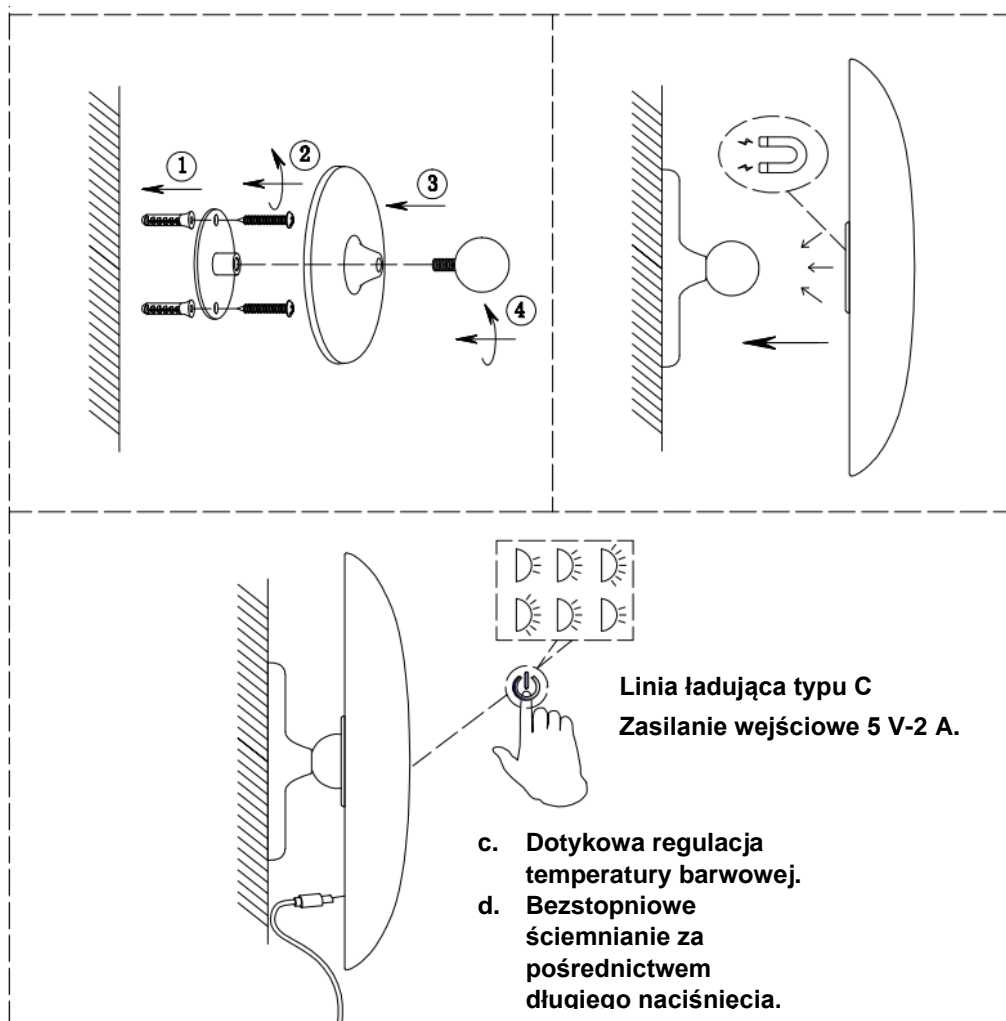

INSTRUKCJA I SCHEMAT INSTALACJI LAMPY STOŁOWEJ

- Dotykowa regulacja temperatury barwowej.**
- Bezstopniowe ściemnianie za pośrednictwem długiego naciśnięcia.**

Linia ładowująca typu C
Zasilanie wejściowe 5 V-2 A.

INSTRUKCJA I SCHEMAT INSTALACJI LAMPY ŚCIENNEJ

Specyfikacja

SKU #	56931249	56931349	56931449	56931549	56931749	56931849
	56932249	56932349	56932449	56932549	56932749	
Napięcie znamionowe	DC5V 2A					
Moc znamionowa	3 W					
Źródło światła	Produkt zawiera źródło światła o klasie efektywności energetycznej F					
Specyfikacja diody LED	300 lumenów, 2700 K / 4000 K / 5700 K, CRI >90, możliwość przyciemniania					
Ładowanie przez USB:	typ C					
Czas:	Czas ładowania: 5-6 godz. / Czas świecenia: 5-20 godz.					
Bateria akumulatorowa:	Wbudowany akumulator litowo-jonowy ((niewymienny, ładowanie przez USB typu C)					
Masa	0.7kg					
Wymiary lampy stołowej	Wys.: 210mm średn.: 155mm					
Wymiary lampy ściennej	Wys.: 70mm średn.: 155mm					