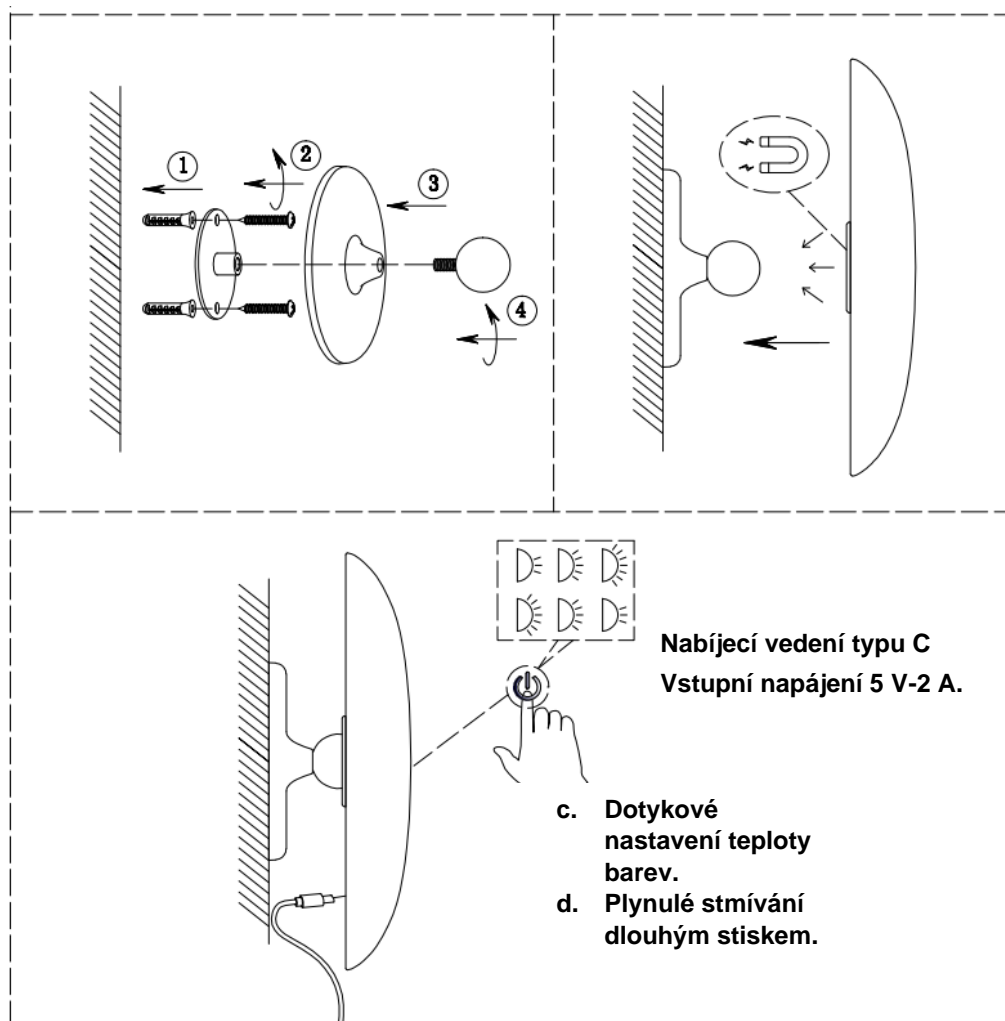

NÁVOD A SCHÉMA PRO INSTALACI STOLNÍ LAMPY

- a. Dotykové nastavení teploty barev.
- b. Plynulé stmívání dlouhým stiskem.

Nabíjecí vedení typu C
 Vstupní napájení 5 V-2 A.

NÁVOD A SCHÉMA PRO INSTALACI NÁSTĚNNÉ LAMPY