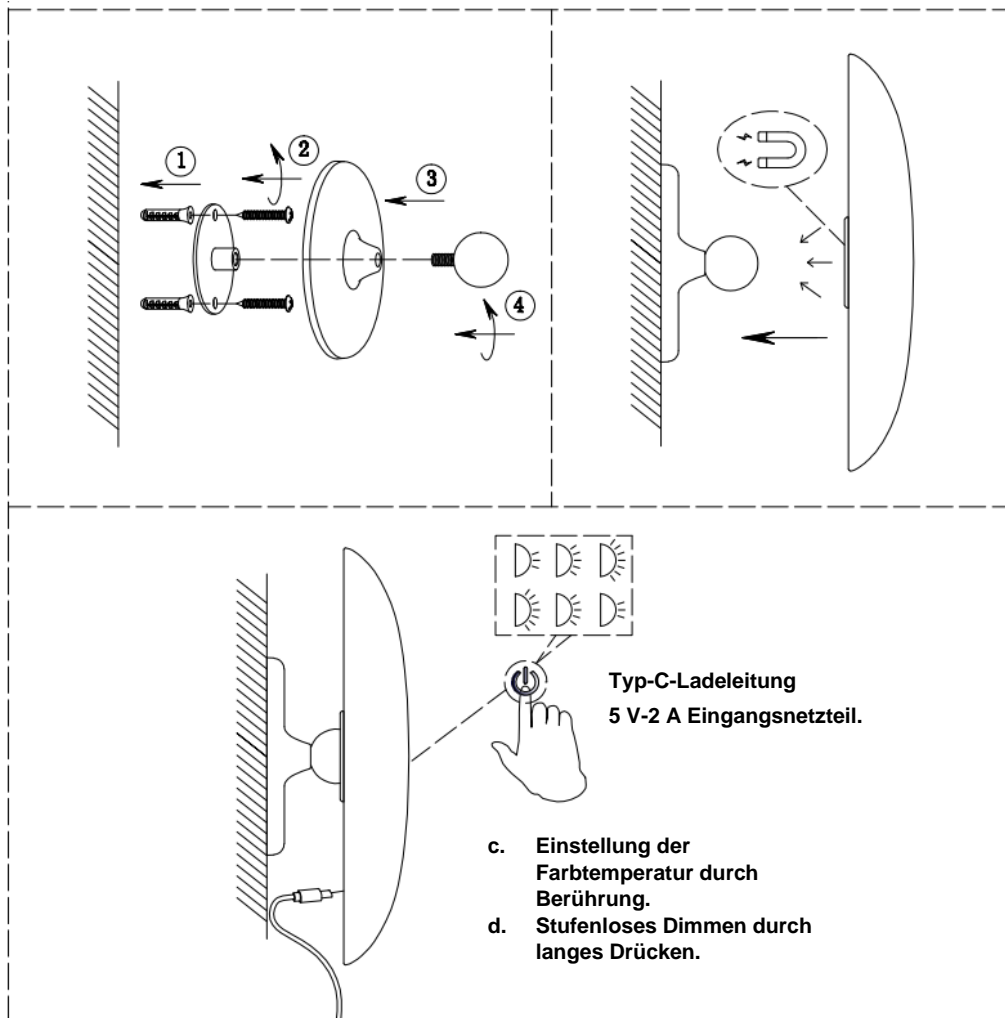

Installationsanleitung

Wählen Sie die gewünschte Verwendungsart vor der Montage und dem Aufstellen/Anbringen aus:

- Diese Leuchte kann als Tischlampe oder Wandleuchte verwendet werden.
- Entsprechende Anleitungen und Diagramme für die verschiedenen Verwendungsarten finden Sie in den jeweiligen Abschnitten.

MONTAGEANLEITUNG UND DIAGRAMM FÜR TISCHLAMPE

- Einstellung der Farbtemperatur durch Berührung.
- Stufenloses Dimmen durch langes Drücken.

Typ-C-Ladeleitung
5 V-2 A Eingangsnetzteil.

MONTAGEANLEITUNG UND DIAGRAMM FÜR WANDELEUCHE