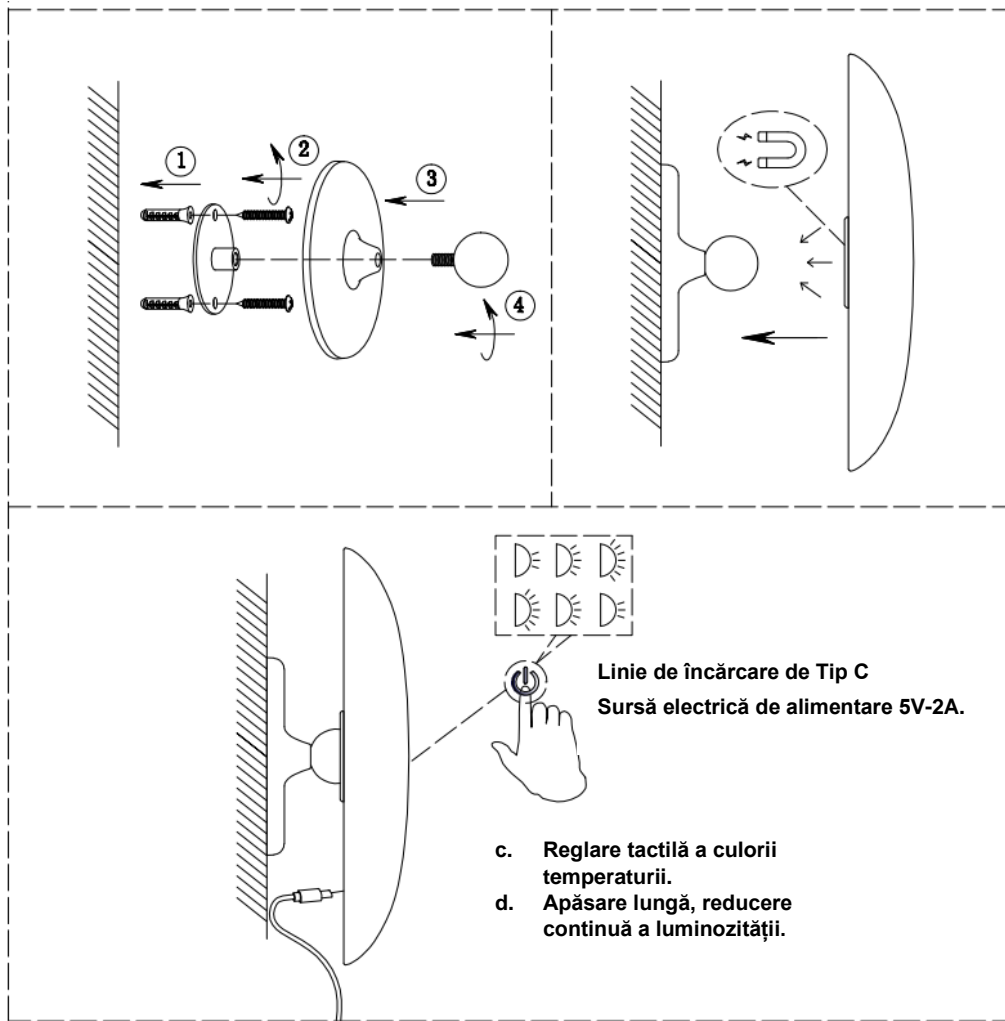

Instrucțiuni de instalare

Selectați tipul de instalare necesar înainte de asamblare și instalare:

- Acest corp de iluminat poate fi instalat ca lampă de masă sau aplică de perete.
- Consultați instrucțiunile și diagrama corespunzătoare pentru diferitele metode de instalare.

INSTRUCȚIUNI ȘI DIAGRAMĂ DE INSTALARE PENTRU LAMPĂ DE MASĂ

INSTRUCȚIUNI ȘI DIAGRAMĂ DE INSTALARE PENTRU APLICĂ DE PERETE

Specificații

SKU #	56931249	56931349	56931449	56931549	56931749	56931849
	56932249	56932349	56932449	56932549	56932749	
Tensiune nominală	DC5V 2A					
Putere nominală	3W					
Sursă de iluminat	Acest produs conține o sursă de lumină de clasă de eficiență energetică F					
Specificații LED	300 lumeni, 2700K/ 4000K/ 5700K, CRI >90, Cu luminozitate reglabilă					
Port de încărcare:	Tip C					
Timp:	Durată de încărcare: 5-6H/ Durată de funcționare: 5-20H					
Baterie	Acumulator încorporat de Li-ion (Neînlocuibil, încărcare USB de Tip C)					
Greutate	0.7kg					
Dimensiuni lampă de masă	H: 210mm Dia: 155mm					
Dimensiuni aplică de perete	H:70mm Dia:155mm					