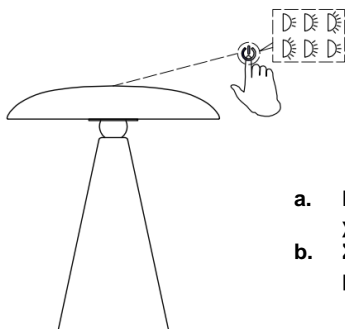

Προφυλάξεις ασφάλειας

- **Επιλέξτε κατάλληλη θέση για την εγκατάσταση.**
  - Το παρόν φωτιστικό είναι κατάλληλο για χρήση μόνο σε εσωτερικό χώρο.
  - Μην τοποθετείτε εύφλεκτα υλικά κοντά ή επάνω από το φωτιστικό.
- Το παρόν φωτιστικό περιέχει μπαταρία που δεν αντικαθίσταται.
- Το παρόν φωτιστικό ενεργοποιείται μόνο σε μια ασφαλή πολύ χαμηλή τάση (DC 5V).
- Θύρα φόρτισης USB τύπου C: Κατά τη φόρτιση η LED συνεχίζει να ανάβει με κόκκινο χρώμα που υποδηλώνει ότι η μπαταρία φορτίζεται μέχρι να γεμίσει και κατόπιν γίνεται πράσινη. Η πράσινη λυχνία υποδηλώνει ότι η φόρτιση έχει ολοκληρωθεί.
- Η πηγή φωτισμού αυτού του φωτιστικού δεν αντικαθίσταται. Όταν η πηγή φωτισμού φτάσει στο τέλος της διάρκειας ζωής, πρέπει να αντικατασταθεί όλο το φωτιστικό μαζί. Δεν υπάρχουν εξαρτήματα που επιδέχονται επισκευή, μην επιχειρήσετε να αποσυναρμολογήσετε ή να ανοίξετε το φωτιστικό.

Οδηγίες εγκατάστασης

Επιλέξτε τον τύπο εγκατάστασης πριν τη συναρμολόγηση και την εγκατάσταση:

- Αυτό το φωτιστικό μπορεί να εγκατασταθεί ως επιτραπέζιο φωτιστικό ή ως φωτιστικό τοίχου.
- Ανατρέξτε στις αντίστοιχες οδηγίες και το διάγραμμα για τις διαφορετικές μεθόδους εγκατάστασης.

ΟΔΗΓΙΕΣ ΚΑΙ ΔΙΑΓΡΑΜΜΑ ΕΓΚΑΤΑΣΤΑΣΗΣ ΕΠΙΤΡΑΠΕΖΙΟΥ ΦΩΤΙΣΤΙΚΟΥ

1. Ρύθμιση θερμοκρασίας χρώματος αφής.
2. Συνεχής μετρίαση φωτισμού με μακρά πίεση.