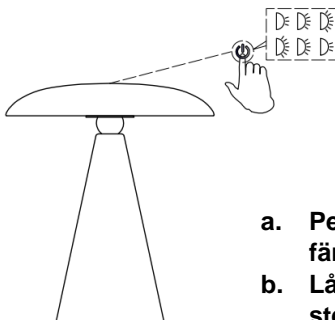

KINOKO XS (キノコ)

CCT DIMBAR LADDNINGSBAR LED-BODSLAMPA/ VÄGGLAMPA

Märkspänning DC5V, 2A

För att garantera korrekt funktion och säkerhet, läs igenom följande instruktioner noga innan montering, installation och användning av denna produkt. Spara instruktionerna för framtida referens.

Säkerhetsåtgärder

- **Välj en lämplig plats för installation.**
  - Denna armatur är endast lämplig för inomhusbruk.
  - Placera inga lättantändliga material nära eller över den armaturen.
- Denna armatur innehåller batteri som inte är utbytbart.
- Denna armatur kan endast strömsättas med en säker extra låg spänning (DC 5V).
- TYP C USB laddningsuttag: Vid laddning lyser LED röd för att indikera att batteriet laddas tills batteriet är fulladdat då den lyser grön. Den gröna lampan indikerar att laddningen är klar.
- Ljuskällan i denna armatur är inte utbytbart; när ljuskällan når slutet av sin livslängd ska hela armaturen bytas ut. Det finns inga delar som kan underhållas, försök inte att demontera eller öppna armaturen.

Installationsanvisningar

Välj den typ av installation som du kräver före montering och installation:

- Denna armatur kan installeras som bordslampa eller vägglamp.
- Se motsvarande instruktioner och diagram för olika installationsmetoder.

INSTALLATIONSINSTRUKTIONER OCH DIAGRAM FÖR BORDSLAMPA

1. **Pekjustering av färgtemperatur.**
2. **Lång tryckning steglös dimning.**