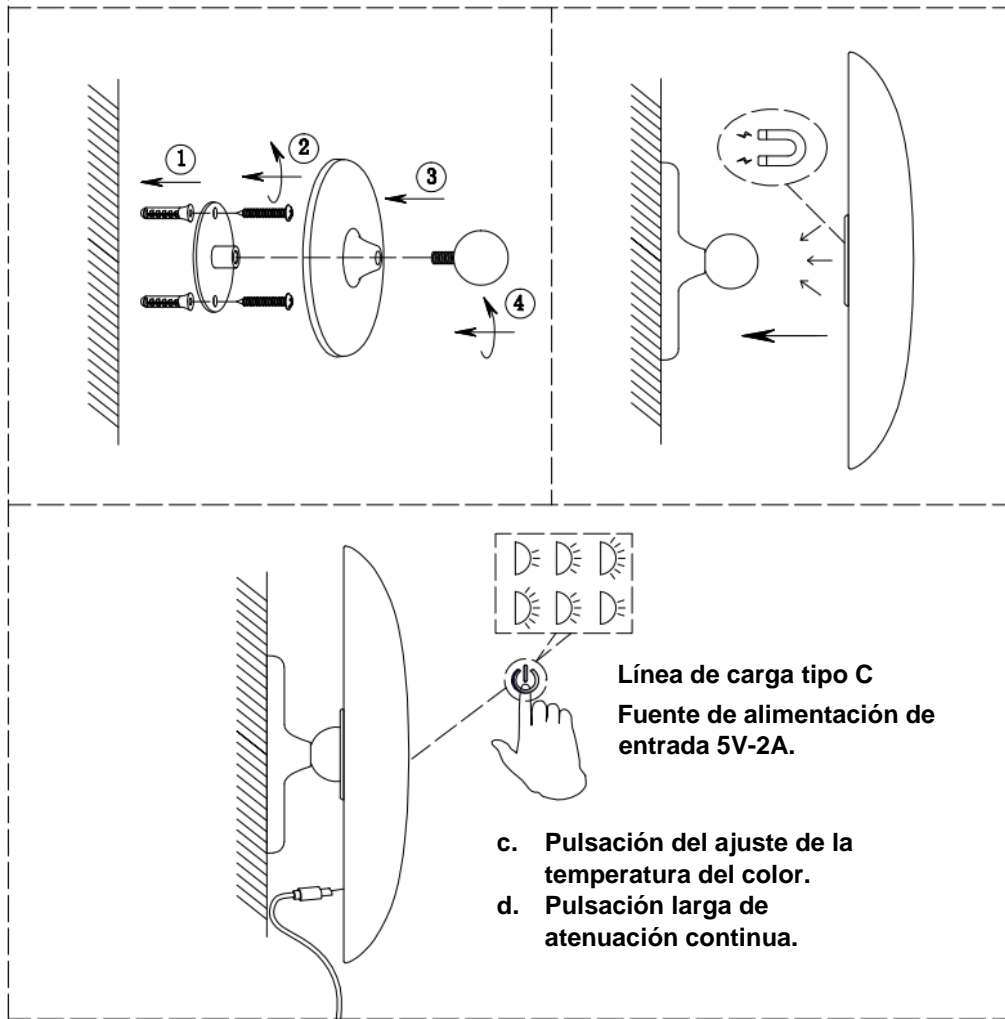

INSTRUCCIONES Y DIAGRAMA DE INSTALACIÓN DE LA LÁMPARA DE PARED

Especificaciones

SKU #	56931249	56931349	56931449	56931549	56931749	56931849
	56932249	56932349	56932449	56932549	56932749	
Tensión nominal	DC5V 2A					
Potencia nominal	3W					
Fuente de iluminación	Este producto contiene una fuente de iluminación con una eficiencia energética de clase F.					
Especificaciones de la led	300 lúmenes, 2700K/ 4000K/ 5700K, CRI >90, regulable					
Puerto de carga:	Tipo C					
Tiempo:	Tiempo de carga: 5-6H/Tiempo de duración: 5-20H					
Pila	Batería de iones de litio recargable incorporada ((carga USB tipo C no reemplazable)					
Peso	0.7kg					
Dimensiones de la lámpara de mesa	Al: 210mm Diá.: 155mm					
Dimensiones de la lámpara de pared	Al: 70mm Diá.: 155mm