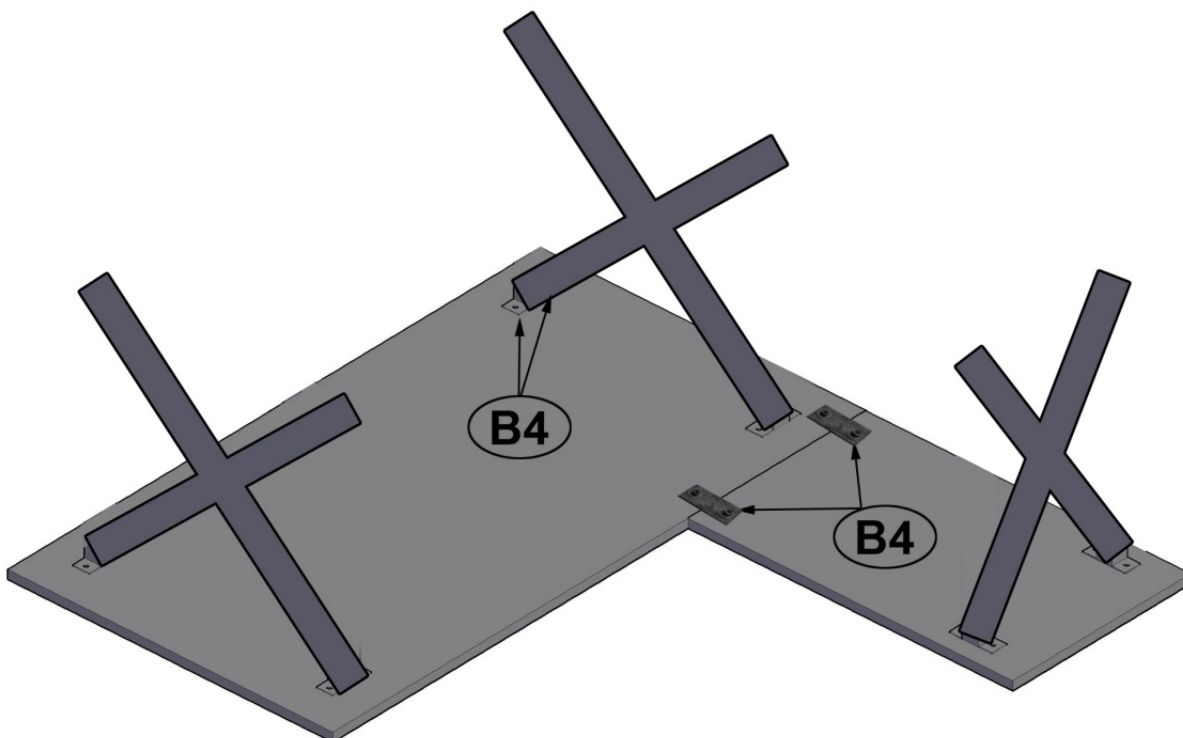

Montageanleitung

Live | ESSTISCH

ARTIKEL : 9196

 WOLFMÖBEL

Pflege: Bitte beachten Sie unsere Pflegehinweise auf dem beigelegten Infoblatt oder informieren Sie sich auf unserer Homepage unter: www.wolf-moebel.de

9196			
B4			M8x20 16x

	 6 mm.		 30 Min.
	1x		