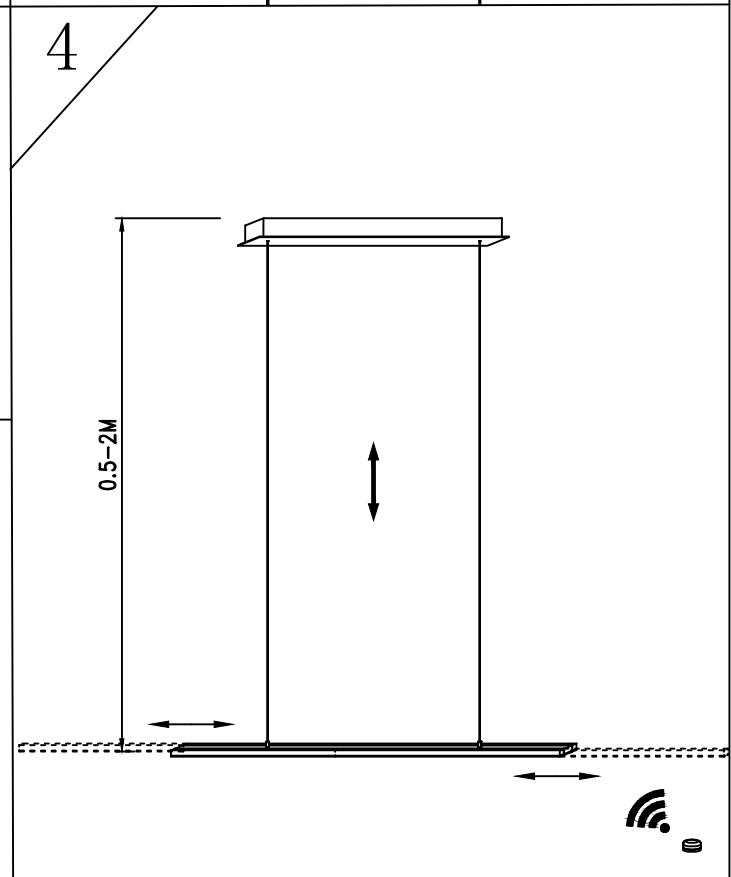

Nur für Beton und Stein

Dieses Produkt enthält eine Lichtquelle der Energieeffizienzklasse F

Adjust the tension
Nachstellen der Höhenverstellung

a

b