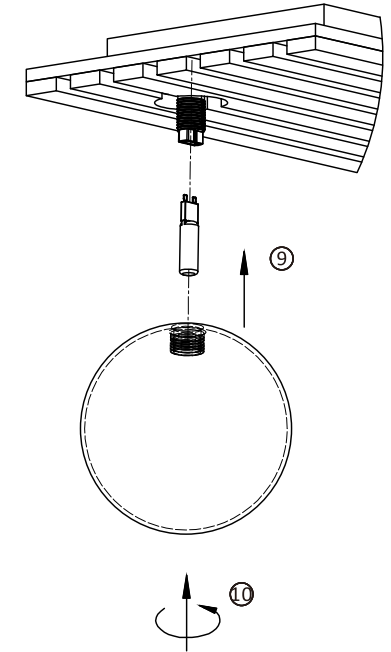

### 900424

230V / 50Hz~

💡 4x G9 / max. 5W

G01036

G01037

Bitte geben Sie den Einzelteilen unserer JUST GERDA Leuchte eine Chance auf neues Leben und entsorgen Sie die Materialien getrennt.

Während der Nutzung empfehlen wir energieeffiziente LED-Leuchtmittel