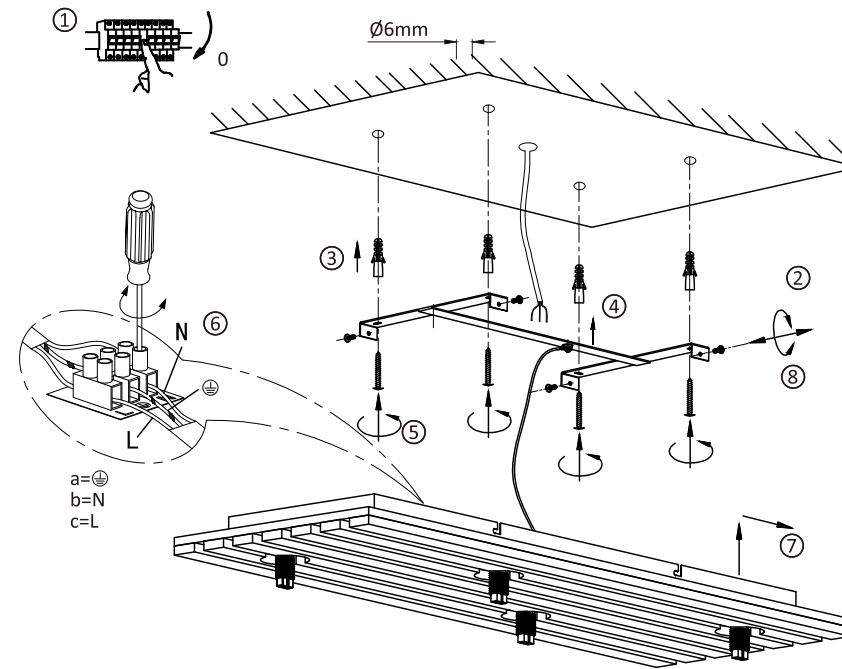

### 900424

230V / 50Hz~

💡 4x G9 / max. 5W

G01036

G01037

Bitte geben Sie den Einzelteilen unserer JUST GERDA Leuchte eine Chance auf neues Leben und entsorgen Sie die Materialien getrennt.

Während der Nutzung empfehlen wir energieeffiziente LED-Leuchtmittel