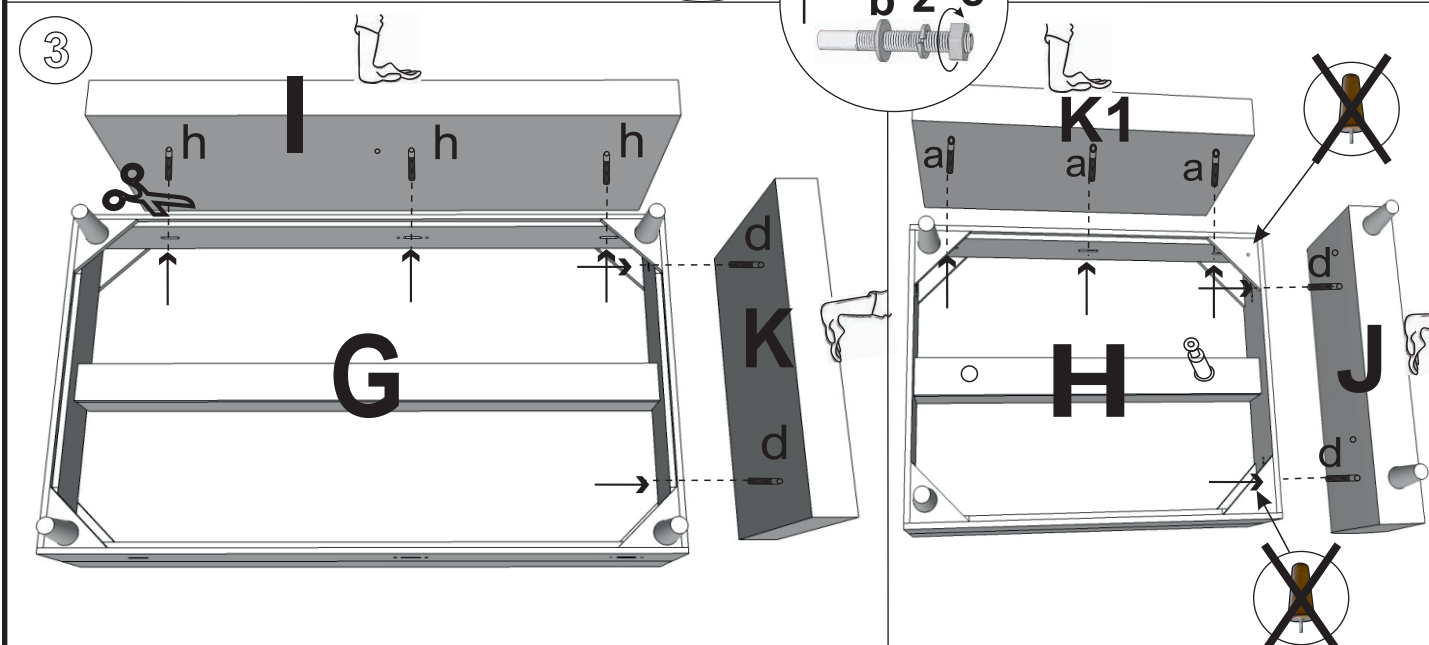

# RICE

- |                                  |                                |
|----------------------------------|--------------------------------|
| (DE) Montageanleitung            | (IT) Istruzioni di montaggio   |
| (PL) Instrukcja montażu          | (FR) Notice de montage         |
| (NL) Handleiding voor de montage | (RO) Instrucțiuni de asamblare |
| (GB) Assembly instructions       | (SK) Montážny návod            |
| (TR) Montaj talimatı             | (CZ) Montážní návod            |
| (RU) Инструкция по монтажу       | (HU) Szerelési útmutató        |

3 x (8x90) a	3 x (8x100) h	4 x (8x80) d	10 x M8 c	8 x (M6x40) e	4 x f	1 X y	8 x g
12 x w	10 x z	10 x Ø8 b	1 x v	2 x k	5x s	2x t	1x u
2x m							

3 x ( 8x90 ) a	3 x ( 8x100 ) h	4 x ( 8x80 ) d	10 x M8 c	8 x (M6x40) e	4 x f	1 x y	8 x g
12 x w	10 x z	10 x Ø8 b	1 x v	2 x k	5 x s	2 x t	1 x u
2 x m							