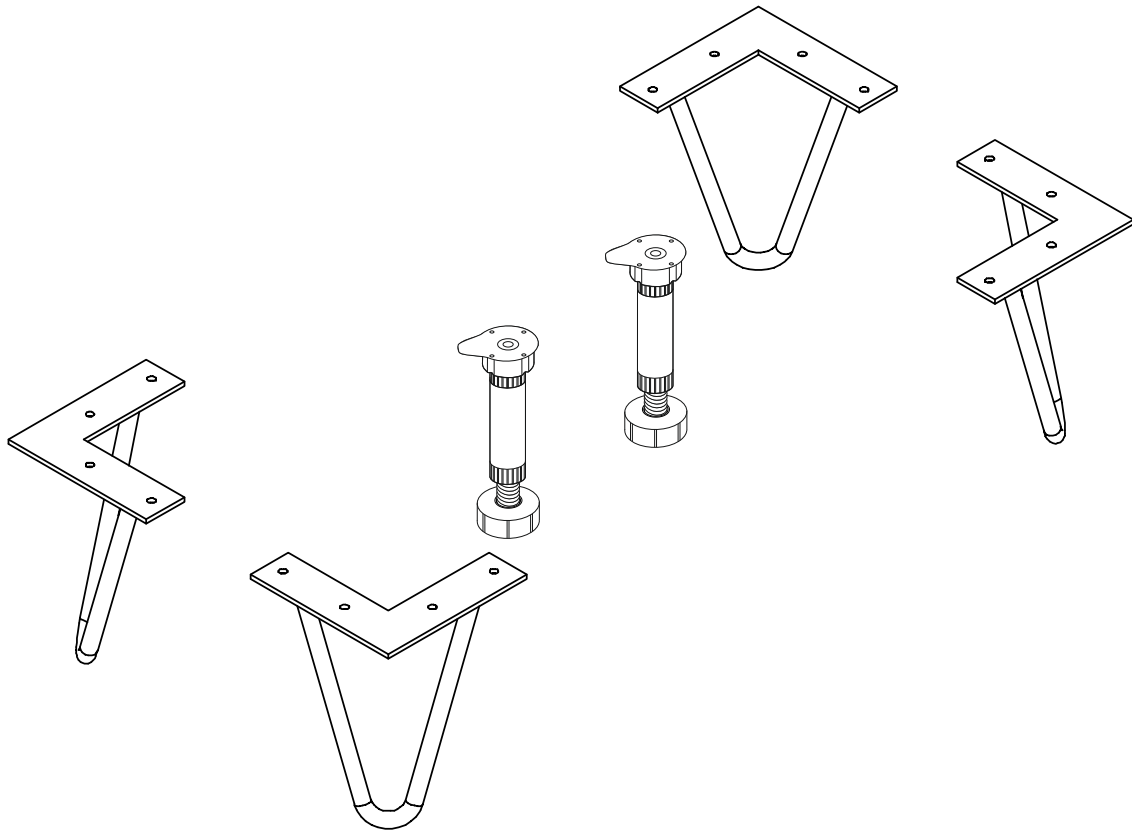

REPC-Nr.:

Service • Assistenza • Dienstverlening • Serwis  
Servis • Szerviz • Сервисная служба

Artikel.-Nr.:

**0800-4er Füße Draht**

Montageanleitung.-Nr.:

**MA1-00208**

SCAN ME

Das Ersatzteil-Anforderungsformular finden Sie auf  
The replacement parts requisition form you find on  
<https://www.maeusbacher.de/ersatzteile/>