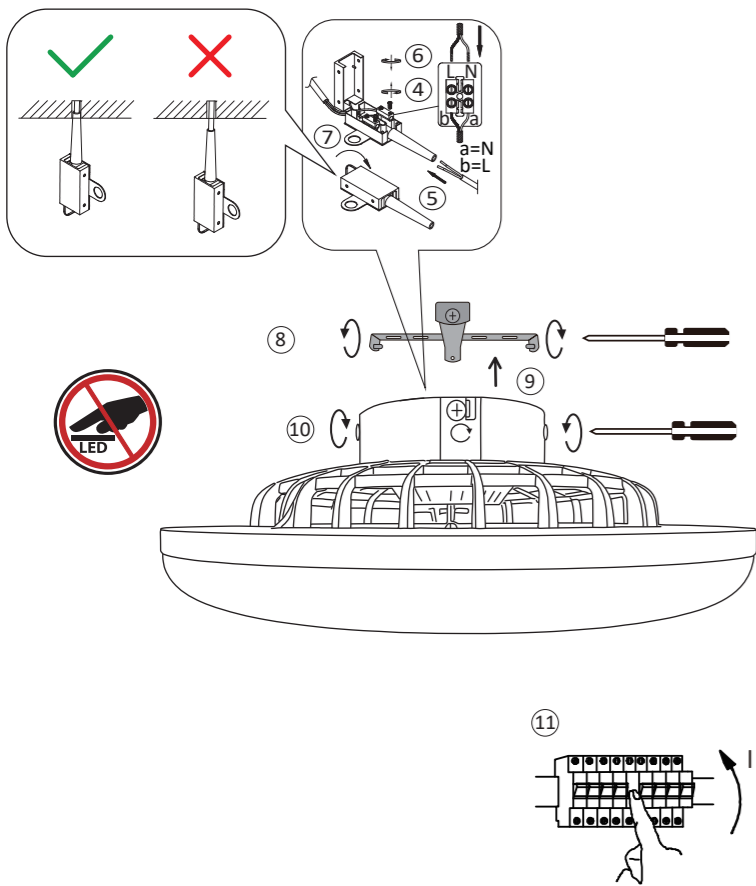

DE

1. Alles Aus
2. Rot, Grün, Blau, Hellgrün, Hellblau, Lila
3. Verschiedene RGB Modi
4. Erhöhen der Farbtemperatur (nur weißes Licht, RGB schaltet sich aus)
5. Reduzieren der Farbtemperatur (nur weißes Licht, RGB schaltet sich aus)
6. Reduzieren der Helligkeit (nur weißes Licht, RGB schaltet sich aus)
7. Erhöhen der Helligkeit (nur weißes Licht, RGB schaltet sich aus)
8. Licht An/Aus
9. Niedrige Ventilatorgeschwindigkeit
10. Mittlere Ventilatorgeschwindigkeit
11. Hohe Ventilatorgeschwindigkeit
12. 2 Stunden Timer
13. 4 Stunden Timer
14. Ventilator An /Aus

Hinweis: Eine unbegrenzte Anzahl von Leuchten kann mit der Fernbedienung gesteuert werden, solange sie sich im Infrarotbereich befinden.

GB

1. All Off
2. red, green, blue, light green, light blue, purple
3. Various RGB modes
4. Increase color temperature (only white light, RGB turns off)
5. Decrease color temperature (only white light, RGB turns off)
6. Decrease brightness (only white light, RGB turns off)
7. Increase brightness (only white light, RGB turns off)
8. Light On/Off
9. Low fan speed
10. Medium fan speed
11. High fan speed
12. 2-hour timer
13. 4-hour timer
14. Fan On/Off

Note: An unlimited number of lights can be controlled with the remote control, as long as they are in the infrared range.