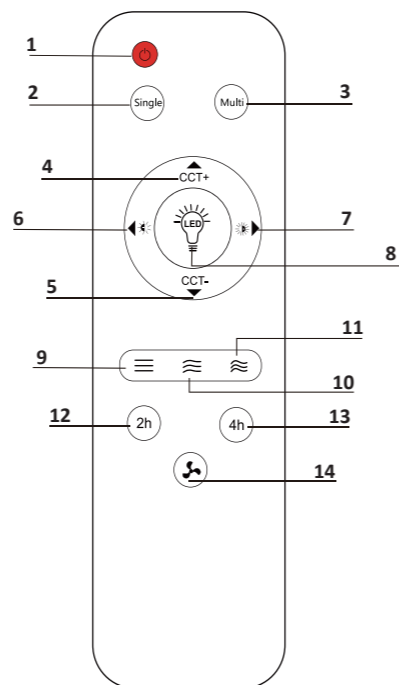

## 902176

230V / 50Hz~

LED 1x LED-Board 126V DC/22 W

1x 220V AC/12 W

1x 2x AAA, 1,5V 8x 8x

LED 22 W  
3.000 lm  
25 W  
1.850 lm  
t 25.000 h  
T<sub>K</sub> 3.000 - 6.000 K / RGB  
15.000 x  
< 0,5 s

DE

1. Alles Aus
2. Rot, Grün, Blau, Hellgrün, Hellblau, Lila
3. Verschiedene RGB Modi
4. Erhöhen der Farbtemperatur (nur weißes Licht, RGB schaltet sich aus)
5. Reduzieren der Farbtemperatur (nur weißes Licht, RGB schaltet sich aus)
6. Reduzieren der Helligkeit (nur weißes Licht, RGB schaltet sich aus)
7. Erhöhen der Helligkeit (nur weißes Licht, RGB schaltet sich aus)
8. Licht An/Aus
9. Niedrige Ventilatorgeschwindigkeit
10. Mittlere Ventilatorgeschwindigkeit
11. Hohe Ventilatorgeschwindigkeit
12. 2 Stunden Timer
13. 4 Stunden Timer
14. Ventilator An /Aus

Hinweis: Eine unbegrenzte Anzahl von Leuchten kann mit der Fernbedienung gesteuert werden, solange sie sich im Infrarotbereich befinden.

GB

1. All Off
2. red, green, blue, light green, light blue, purple
3. Various RGB modes
4. Increase color temperature (only white light, RGB turns off)
5. Decrease color temperature (only white light, RGB turns off)
6. Decrease brightness (only white light, RGB turns off)
7. Increase brightness (only white light, RGB turns off)
8. Light On/Off
9. Low fan speed
10. Medium fan speed
11. High fan speed
12. 2-hour timer
13. 4-hour timer
14. Fan On/Off