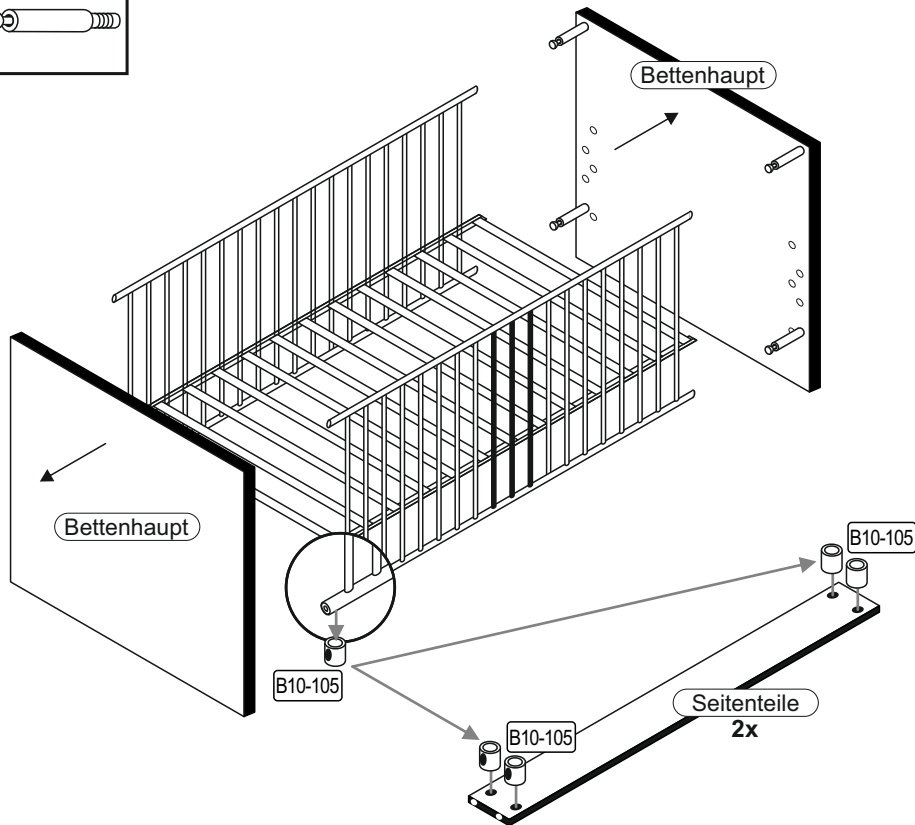

REPC-Nr.:

Service • Assistenza • Dienstverlening • Serwis
Servis • Szerviz • Сервисная служба

Artikel.-Nr.:

0414_ST

Montageanleitung.-Nr.:

MA1-00112

SCAN ME

Das Ersatzteil-Anforderungsformular finden Sie auf
The replacement parts requisition form you find on
<https://www.maeusbacher.de/ersatzteile/>

Variante 1 : Steckverbindung

(Montage mit Bolzen )

B10-110

| | | | | |
|----------|---------|-----------------------------------------------------------------------------------|---------|-----------------------------------------------------------------------------------|
| 2 | B01-239 |  | B10-100 |  |
| | 1x | | SW 3 | |

Variante 2 : Schraubverbindung

(Montage mit Schrauben )