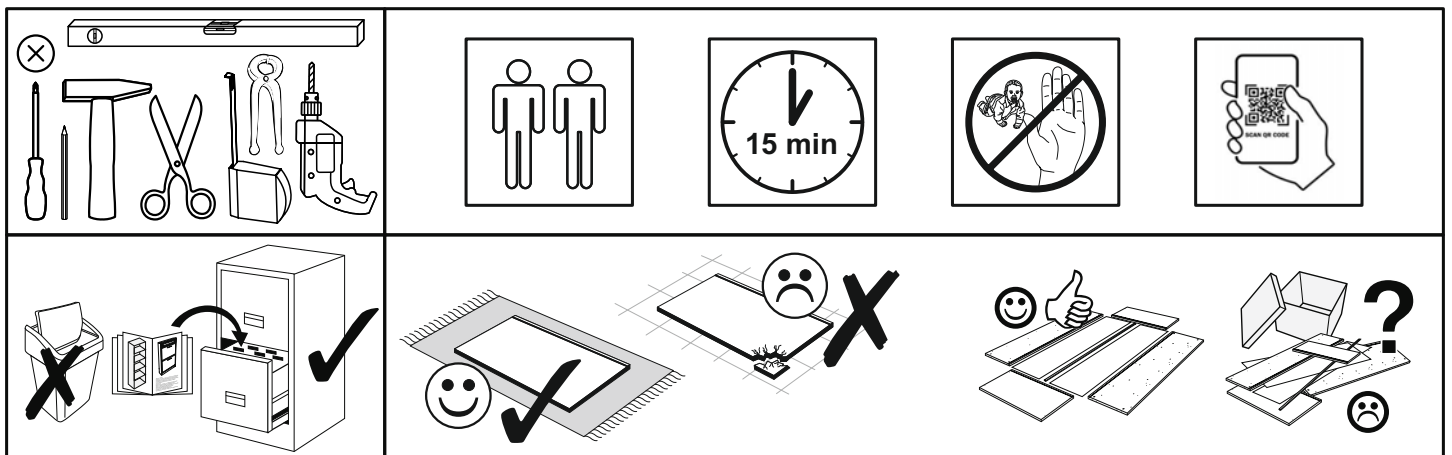

REPC-Nr.:

Service • Assistenza • Dienstverlening • Serwis
Servis • Szerviz • Сервисная служба

Artikel.-Nr.:

0414_ST

Montageanleitung.-Nr.:

MA1-00112

SCAN ME

Das Ersatzteil-Anforderungsformular finden Sie auf
The replacement parts requisition form you find on
<https://www.maeusbacher.de/ersatzteile/>

Variante 1 : Steckverbindung

(Montage mit Bolzen )

B10-110

| | | | | |
|----------|---------|-----------------------------------------------------------------------------------|---------|-----------------------------------------------------------------------------------|
| 2 | B01-239 |  | B10-100 |  |
| | 1x | | SW 3 | |

Variante 2 : Schraubverbindung

(Montage mit Schrauben )