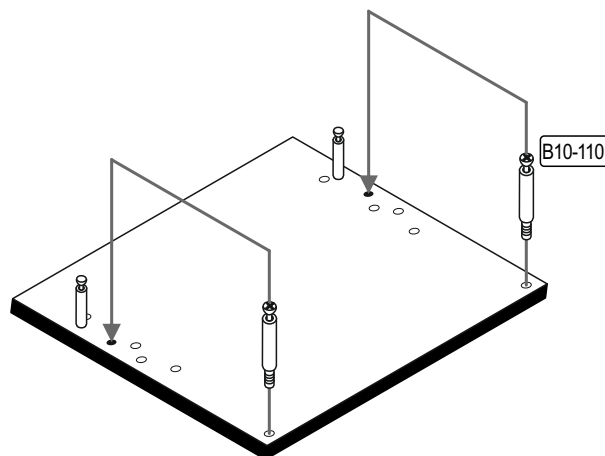

REPC-Nr.:

Service • Assistenza • Dienstverlening • Serwis
Servis • Szerviz • Сервисная служба

Artikel.-Nr.:

0414_ST

Montageanleitung.-Nr.:

MA1-00112

SCAN ME

Das Ersatzteil-Anforderungsformular finden Sie auf
The replacement parts requisition form you find on
<https://www.maeusbacher.de/ersatzteile/>

Variante 1 : Steckverbindung

(Montage mit Bolzen )

B10-110

| | | | | |
|----------|---------|-----------------------------------------------------------------------------------|---------|-----------------------------------------------------------------------------------|
| 2 | B01-239 |  | B10-100 |  |
| | 1x | | SW 3 | |