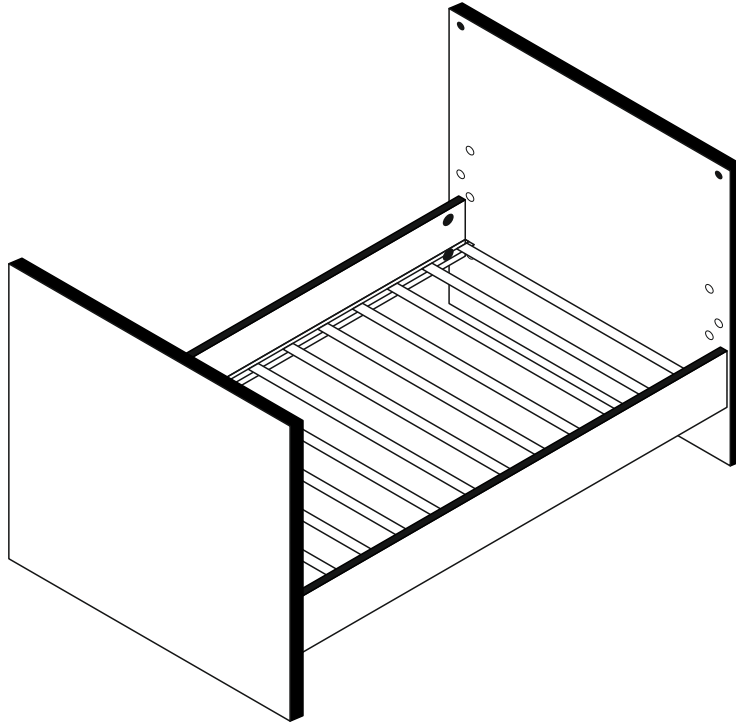

REPC-Nr.:

Service • Assistenza • Dienstverlening • Serwis
Servis • Szerviz • Сервисная служба

Artikel.-Nr.:

0414_ST

Montageanleitung.-Nr.:

MA1-00112

SCAN ME

Das Ersatzteil-Anforderungsformular finden Sie auf
The replacement parts requisition form you find on
<https://www.maeusbacher.de/ersatzteile/>

Variante 1 : Steckverbindung

(Montage mit Bolzen )

B10-110

| | | | | |
|----------|---------|-----------------------------------------------------------------------------------|---------|-----------------------------------------------------------------------------------|
| 2 | B01-239 |  | B10-100 |  |
| | 1x | | SW 3 | |