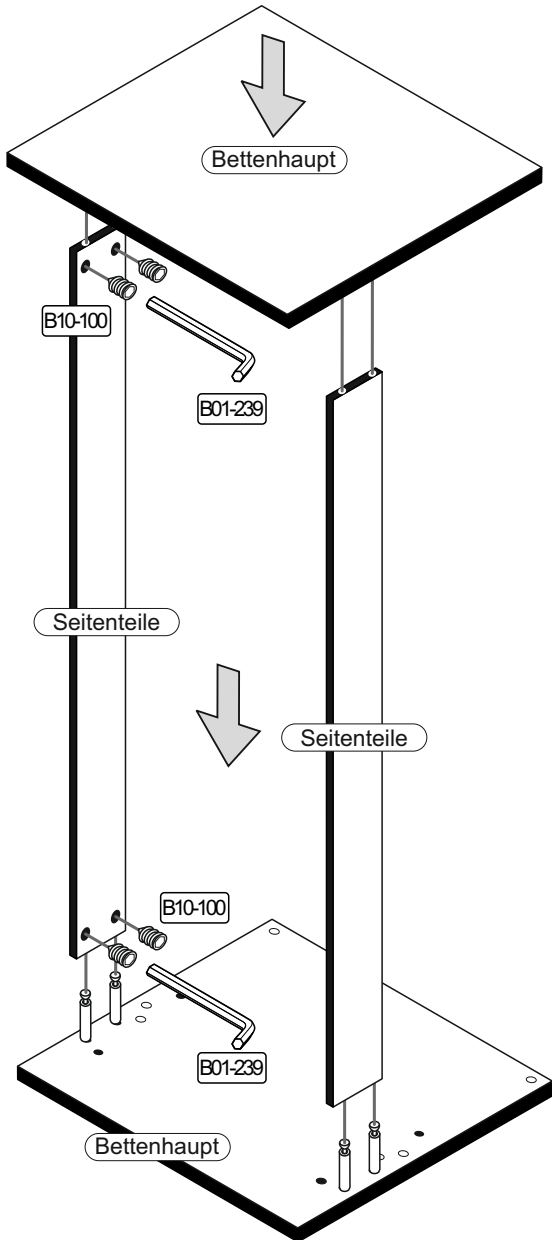

REPC-Nr.:

Service • Assistenza • Dienstverlening • Serwis
Servis • Szerviz • Сервисная служба

Artikel.-Nr.:

0414_ST

Montageanleitung.-Nr.:

MA1-00112

SCAN ME

Das Ersatzteil-Anforderungsformular finden Sie auf
The replacement parts requisition form you find on
<https://www.maeusbacher.de/ersatzteile/>

Variante 1 : Steckverbindung

(Montage mit Bolzen )

B10-110

| | | | | |
|----------|---------|-----------------------------------------------------------------------------------|---------|-----------------------------------------------------------------------------------|
| 2 | B01-239 |  | B10-100 |  |
| | 1x | | SW 3 | |

| | | |
|----------|--------|-------------------------------------------------------------------------------------|
| 3 | B10-80 |  |
| | 2x | |
| | B10-85 |  |
| | 2x | |
| | B10-95 |  |
| 4x | | |

▶ SCAN ME

Variante 2 : Schraubverbindung

(Montage mit Schrauben )