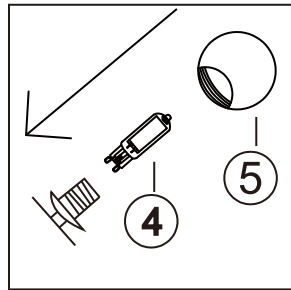

GLOBO

LIGHTING

56142-6S

6X MAX 5W LED G9
220-240V~ 50/60Hz

GLOBO Handels GmbH
Gewerbestr. 3
A-9184 Sankt Peter
Austria
www.globo-lighting.com
office@globo-lighting.com

DEU:Dieses Produkt enthält eine Lichtquelle der Energieeffizienzklasse <F>.