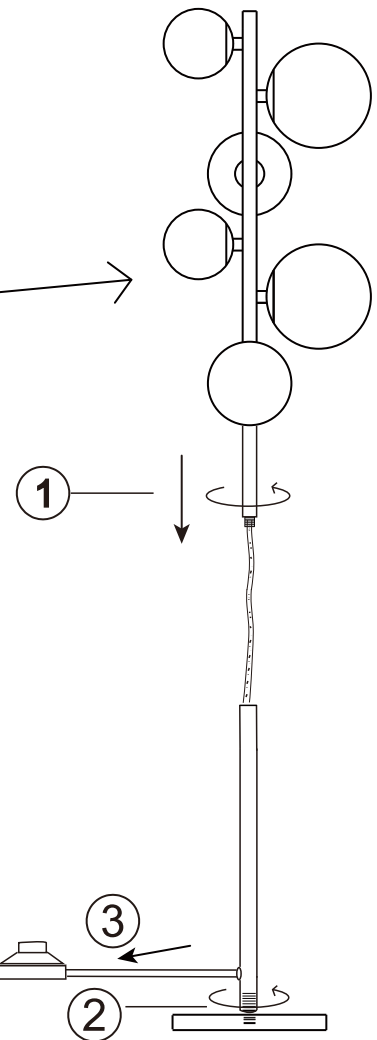

GLOBO

LIGHTING

56142-6S

6X MAX 5W LED G9
220-240V~ 50/60Hz

GLOBO Handels GmbH
Gewerbestr. 3
A-9184 Sankt Peter
Austria
www.globo-lighting.com
office@globo-lighting.com

DEU:Dieses Produkt enthält eine Lichtquelle der Energieeffizienzklasse <F>.