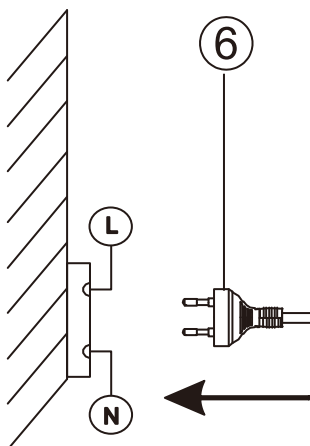

GLOBO

LIGHTING

56142-6S

6X MAX 5W LED G9
220-240V~ 50/60Hz

GLOBO Handels GmbH
Gewerbestr. 3
A-9184 Sankt Peter
Austria
www.globo-lighting.com
office@globo-lighting.com

DEU:Dieses Produkt enthält eine Lichtquelle der Energieeffizienzklasse <F>.