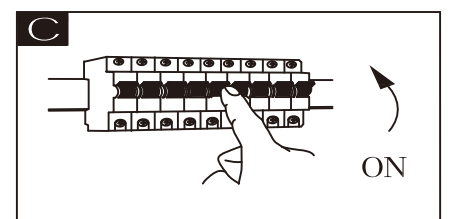

GLOBO

LIGHTING

56142-6S

6X MAX 5W LED G9
220-240V~ 50/60Hz

GLOBO Handels GmbH
Gewerbestr. 3
A-9184 Sankt Peter
Austria
www.globo-lighting.com
office@globo-lighting.com

DEU:Dieses Produkt enthält eine Lichtquelle der Energieeffizienzklasse <F>.