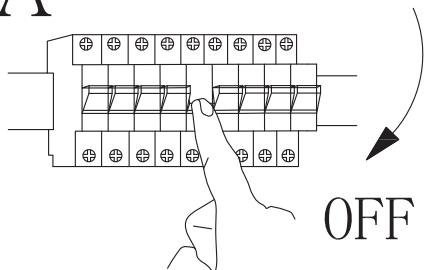

A

GLOBO

LIGHTING

54456-2

B

2 x max 25W E14

230V~ 50Hz

GLOBO Handels GmbH