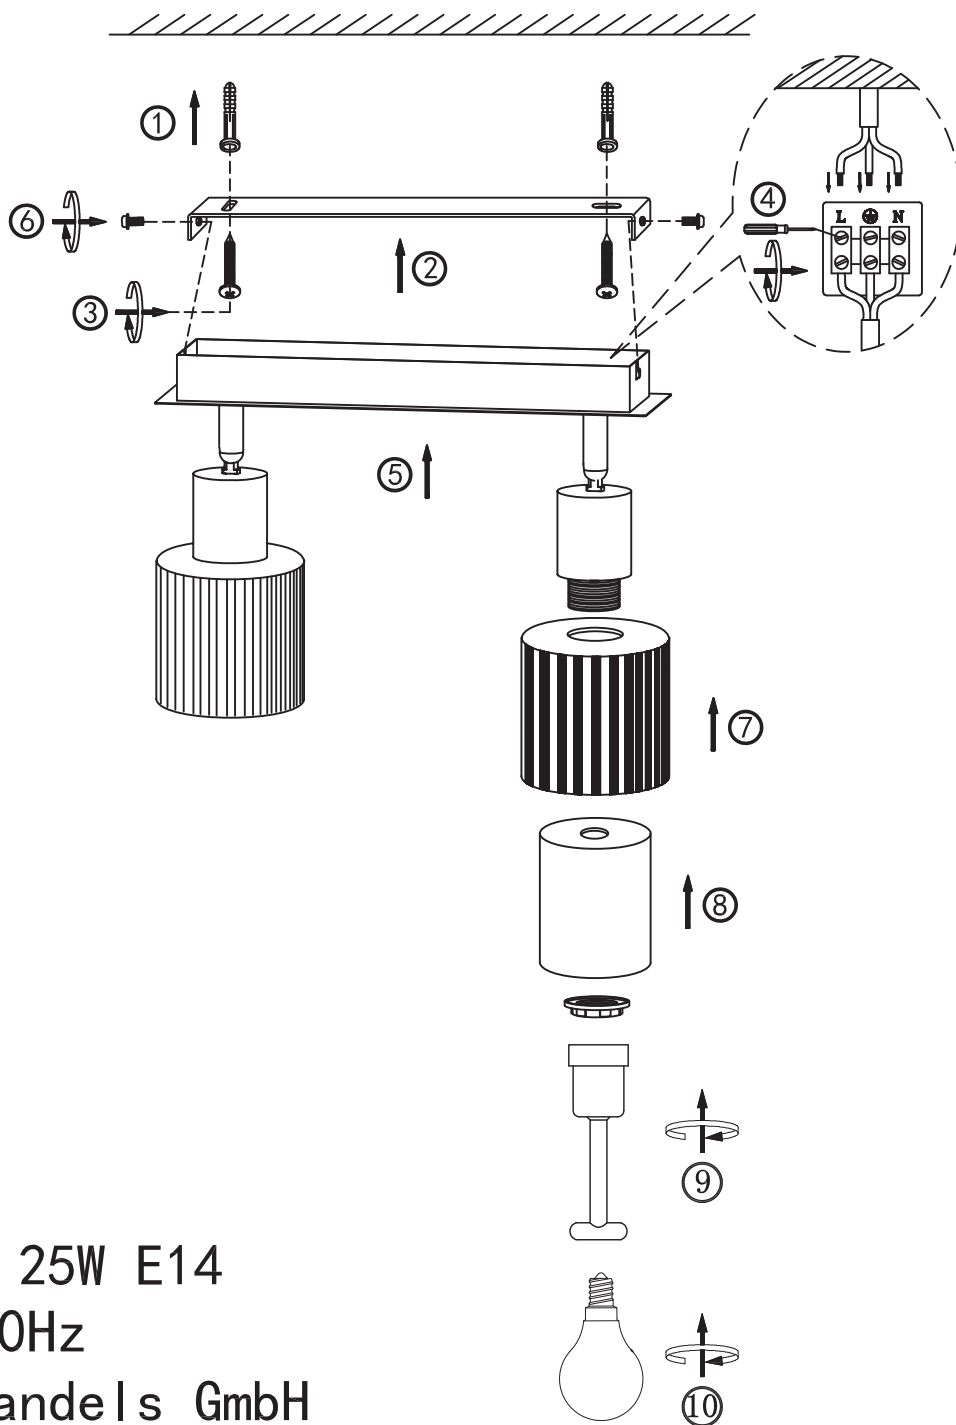

A

GLOBO

LIGHTING

54456-2

B

2 x max 25W E14

230V~ 50Hz

GLOBO Handels GmbH