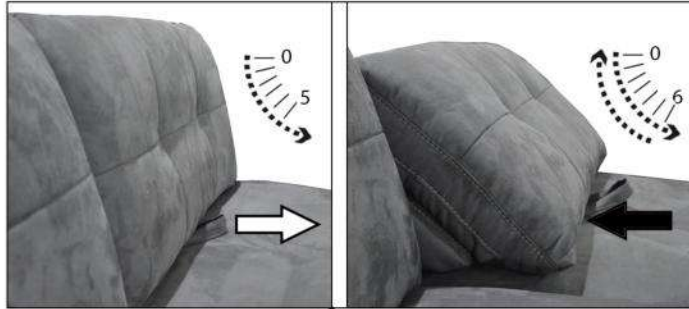

31-07-2024