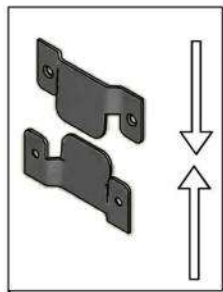

31-07-2024