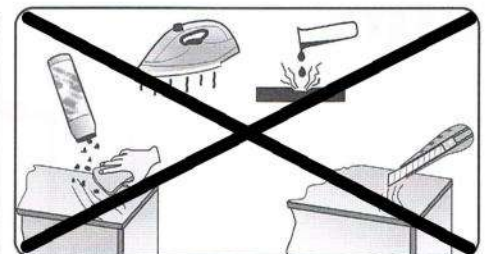

Matteo (RC/BK/RR-2EL/LuxBett-2HO/RR/STV/OBK)
(2HO/RR/STV/OBK-2EL/LuxBett-RC/BK/RR)

(RC/BK/RR-2EL/LuxBett-2HO/RR/STV/OBK)

(2HO/RR/STV/OBK-2EL/LuxBett-RC/BK/RR)

31-07-2024

<p>B</p>  <p>6x H-135</p>	<p>C</p>  <p>6x H-135</p>	<p>D</p>  <p>18x 6x30</p>	<p>D</p>  <p>1x</p>
---	--	--	--