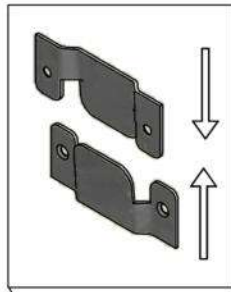

31-07-2024