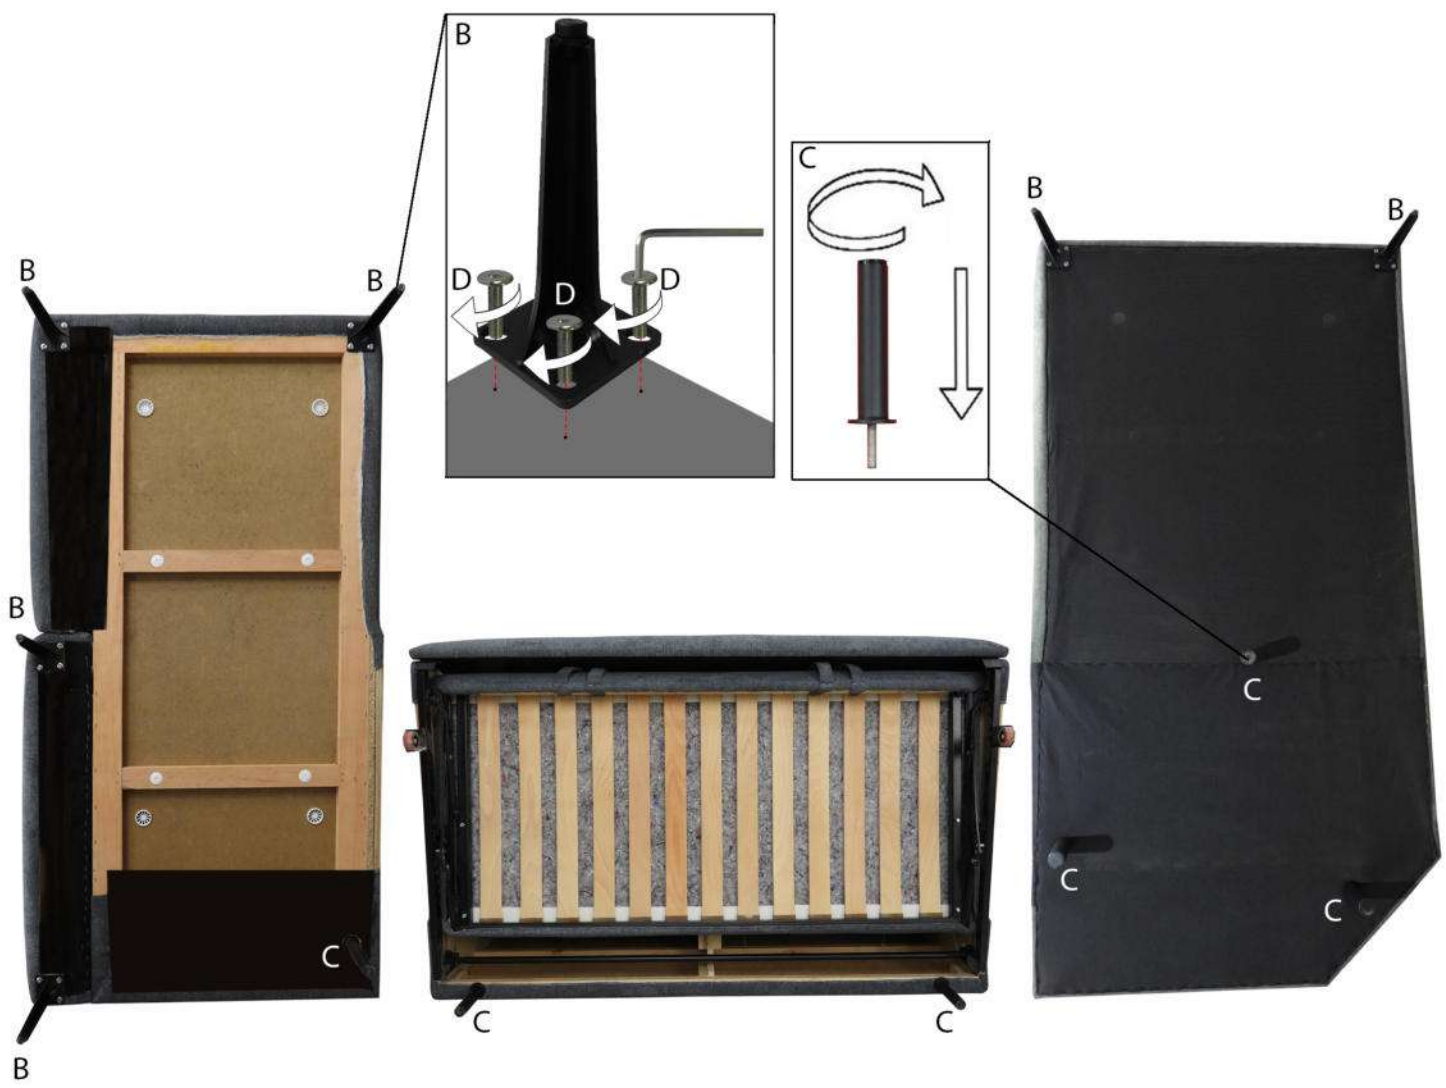

Matteo (RC/BK/RR-2EL/LuxBett-2HO/RR/STV/OBK)
(2HO/RR/STV/OBK-2EL/LuxBett-RC/BK/RR)

(RC/BK/RR-2EL/LuxBett-2HO/RR/STV/OBK)

(2HO/RR/STV/OBK-2EL/LuxBett-RC/BK/RR)

31-07-2024

<p>B</p>  <p>6x H-135</p>	<p>C</p>  <p>6x H-135</p>	<p>D</p>  <p>18x 6x30</p>	<p>D</p>  <p>1x</p>
---	--	--	--