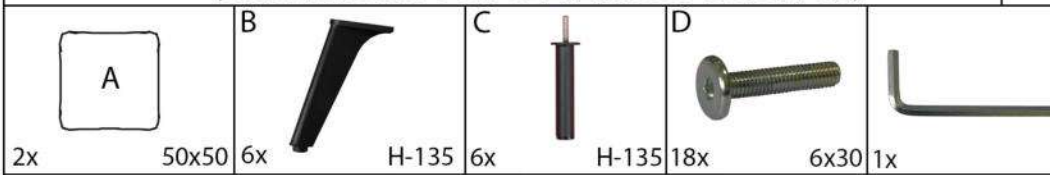

Matteo (RC/BK/RR-2EL/LuxBett-2HO/RR/STV/OBK)
(2HO/RR/STV/OBK-2EL/LuxBett-RC/BK/RR)