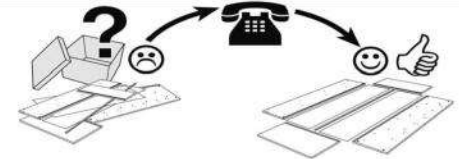

Matteo (RC/BK/RR-2EL/LuxBett-2HO/RR/STV/OBK) (2HO/RR/STV/OBK-2EL/LuxBett-RC/BK/RR)

(DE) Montageanleitung	(FR) Notice de montage
(PL) Instrukcja montażu	(RO) Instrucțiuni de asamblare
(NL) Handleiding voor de montage	(SK) Montážny návod
(GB) Assembly instructions	(CZ) Montážní návod
(TR) Montaj talimatı	(HU) Szerelési útmutató
(RU) Инструкция по монтажу	(SLO) Navodila za montažo
(IT) Istruzioni di montaggio	

Service - Servis - Dienstverlening - Servis - Serwis - Сервисная служба - Servizio - Service
Serviciu - Služby - Szolgáltatás - Storitev

Name - Nazwa - Naam - Name - Isim - название
Nome - Nom - Numele - Meno - Jméno - Neve - Ime

Matteo (RC/BK/RR-2EL/LuxBett-2HO/RR/STV/OBK)
(2HO/RR/STV/OBK-2EL/LuxBett-RC/BK/RR)

(RC/BK/RR-2EL/LuxBett-2HO/RR/STV/OBK)

(2HO/RR/STV/OBK-2EL/LuxBett-RC/BK/RR)

31-07-2024