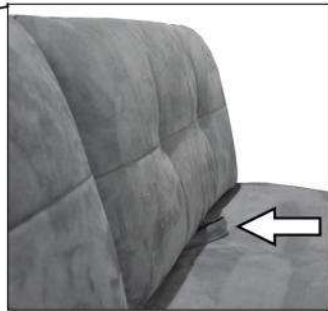

31-07-2024