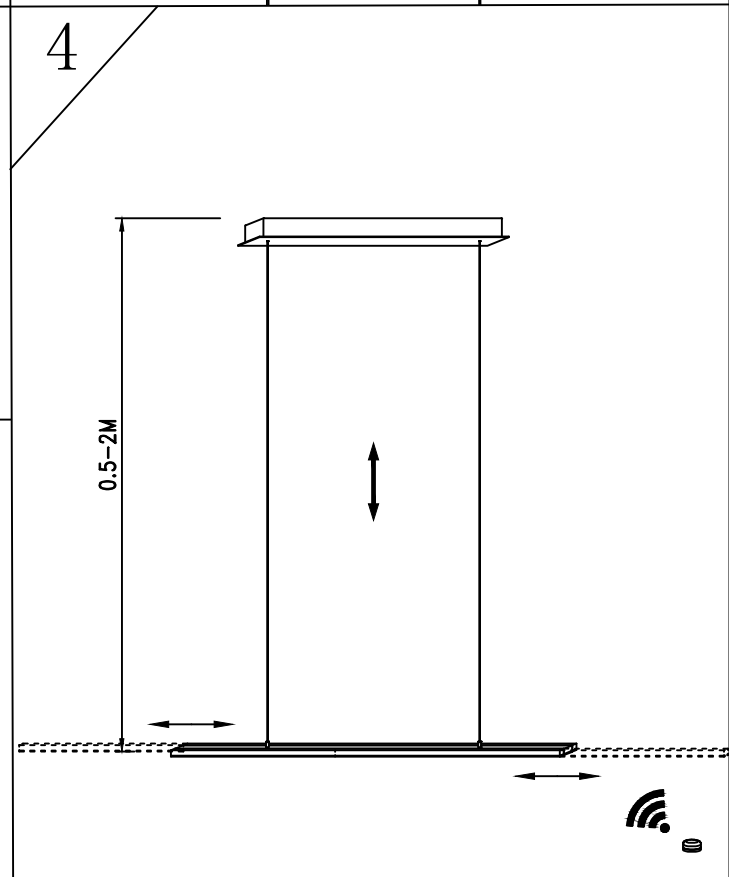

Nur für Beton und Stein

Dieses Produkt enthält eine Lichtquelle der Energieeffizienzklasse F

Adjust the tension
Nachstellen der Höhenverstellung

a

b