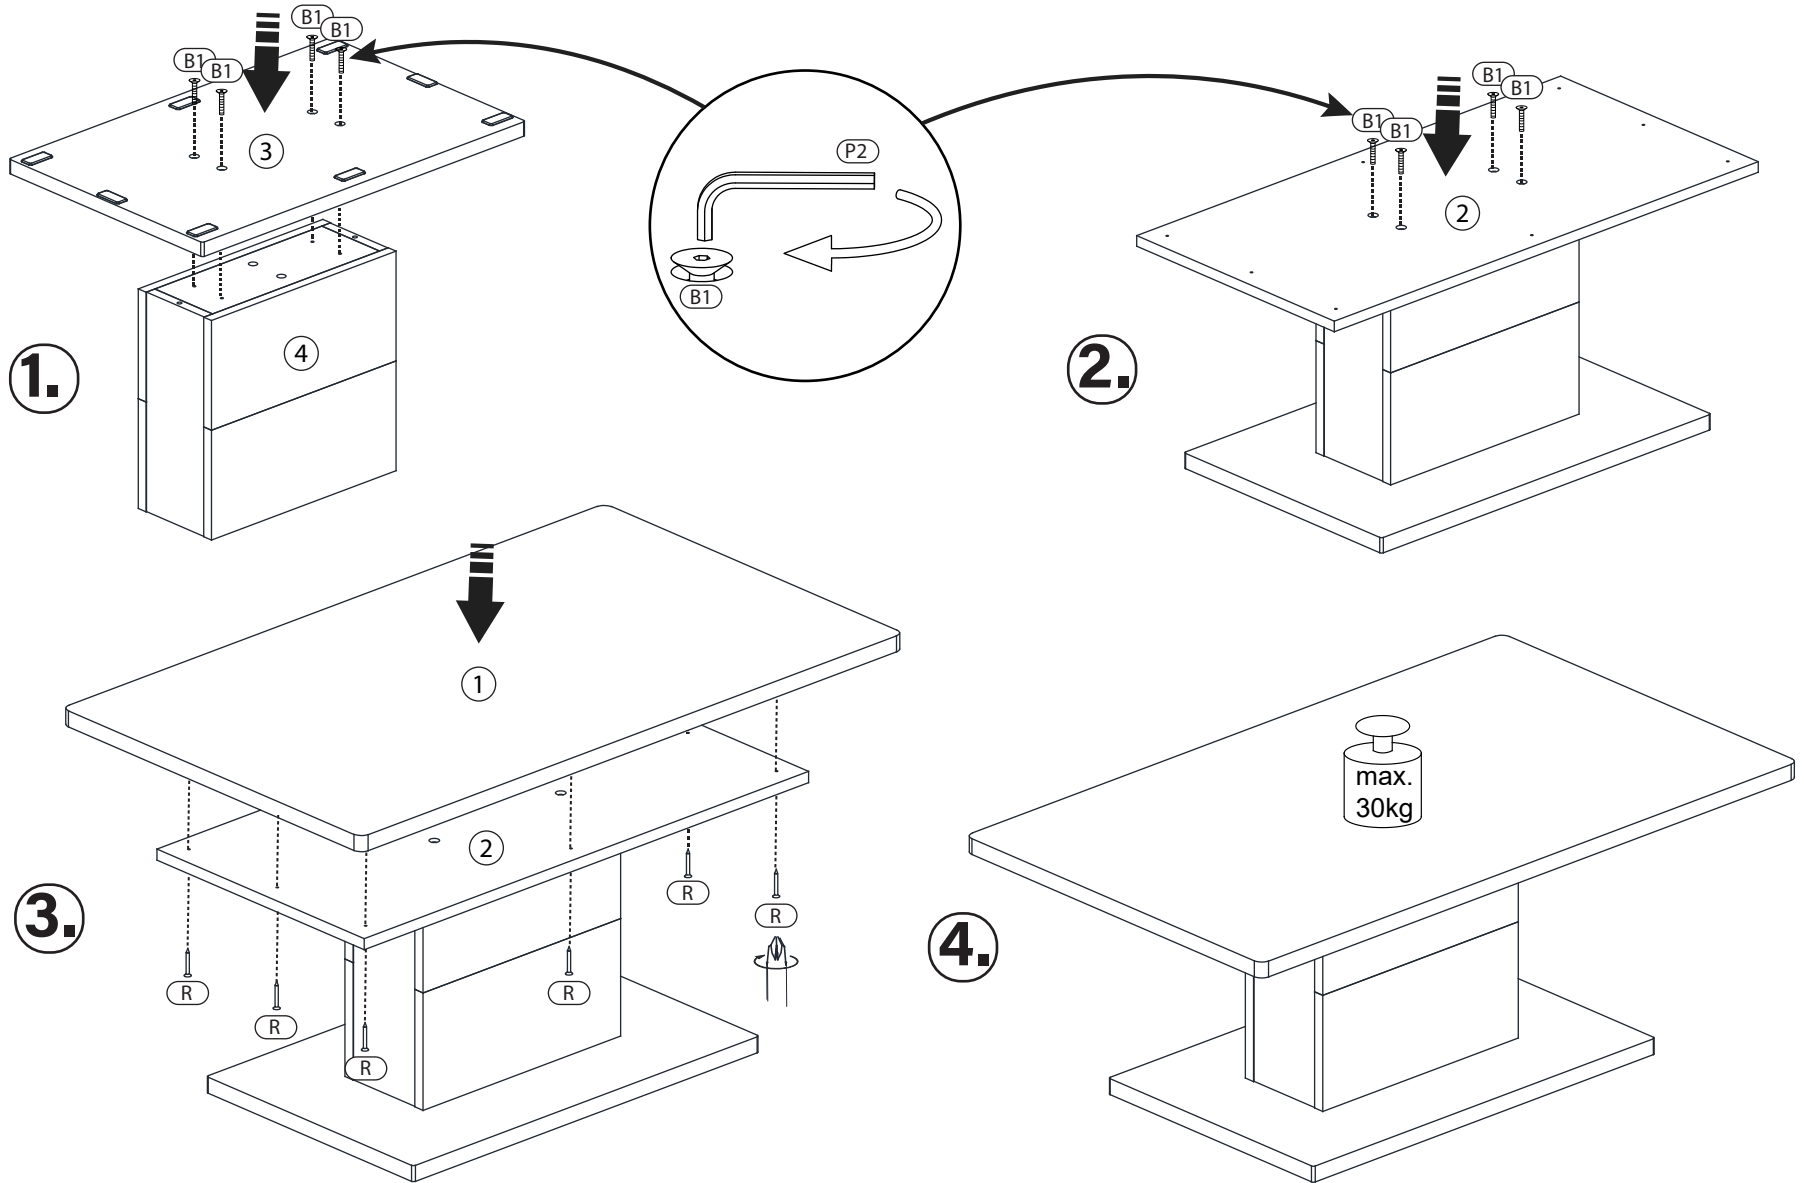

Modellname: **MATADI**

MONTAGEANLEITUNG

TYPE T65-Couchtisch/ArtikeLnr: MTA3ET65

1/1

2 Persons

20min

- B1** M8x50 mm x8
- P2** SW5 x1
- R** 4x35 mm x8