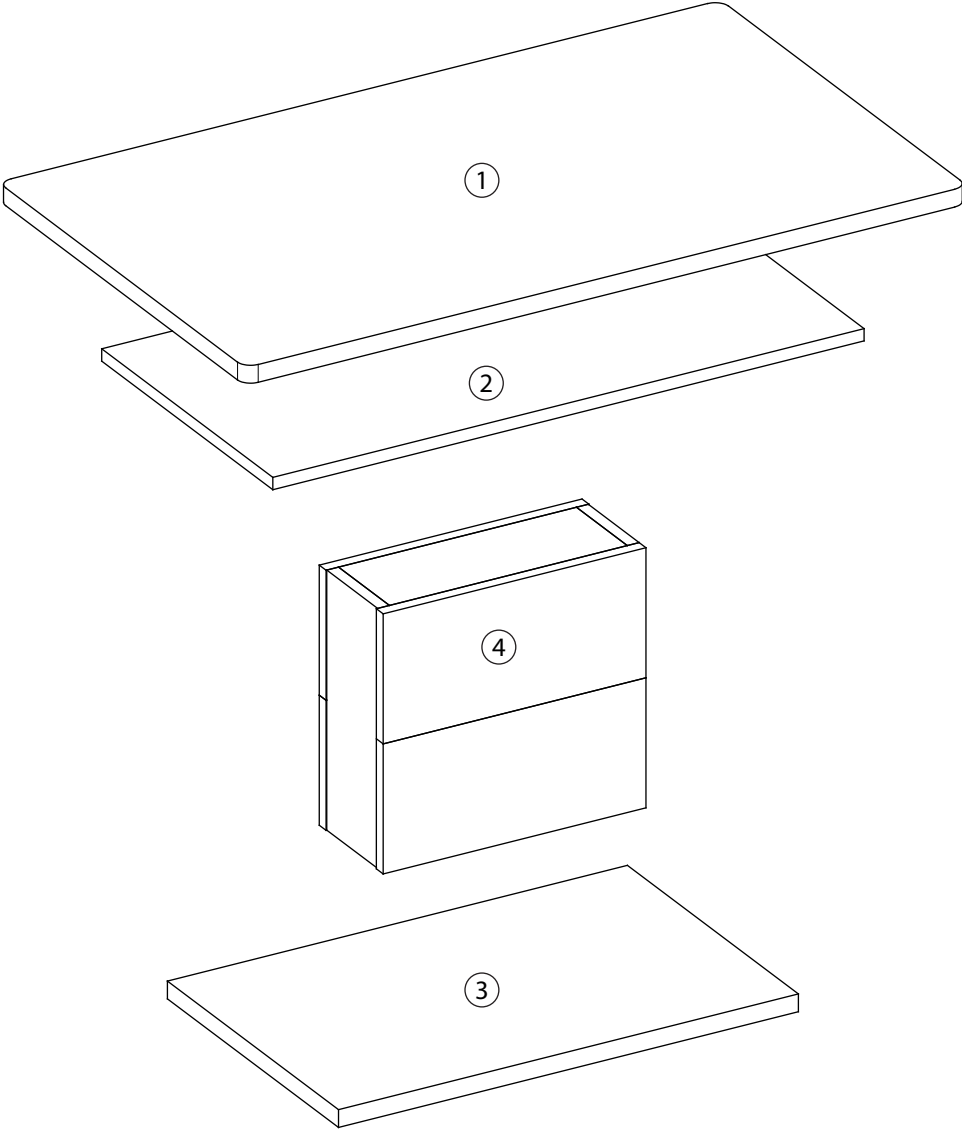

0
10
20
30
40
50
60
70

ArtikeLnr: MTA3ET65	
Name	Matadi
Typ	T65-Couchtisch

Service card

23.04.2024

- ① 1100x650x26
- ② 900x450x18
- ③ 700x450x26
- ④ 400x380x170

D Ø15	H Ø5x34	A 8x30mm	I Ø5x86	R 4x35 mm	B1 M8x50 mm	Y1 	H1 M8	P2 SW5
---------------------	-----------------------	------------------------	-----------------------	-------------------------	---------------------------	---------------	---------------------	----------------------

Modellname: **MATADI**

MONTAGEANLEITUNG

TYPE T65-Couchtisch/ArtikeLnr: MTA3ET65

1/1

2 Persons

20min

- B1** M8x50 mm x8
- P2** SW5 x1
- R** 4x35 mm x8