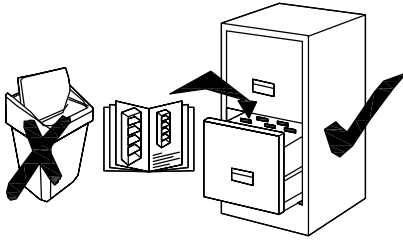

Service

Name	AREZZO
Typ	T 65 - COUCHTISCH

- ① 1153×656×19
- ② 1153×656×19
- ③ 330×652×19
- ④ 330×652×19
- ⑤ 1110×610×19
- ⑥ 158×312×19
- ⑦ 1096×450×120
- ⑧ 1102×164×20
- ⑨ 1102×164×20
- ⑩ 148×35×20
- ⑪ 42×42×54 - mit bremsen
- ⑫ 42×42×54

Modellname: **AREZZO** MONTAGEANLEITUNG
TYPE T65 - COUCHTISCH

2 Persons

Schublade mit 3x20mm schrauben an die Unterführungsschne befestigt

- (M40)** M4x40 mm X 4
- (PG)** 64 mm X 2
- (ST)** X 2
- (C2)** X 12