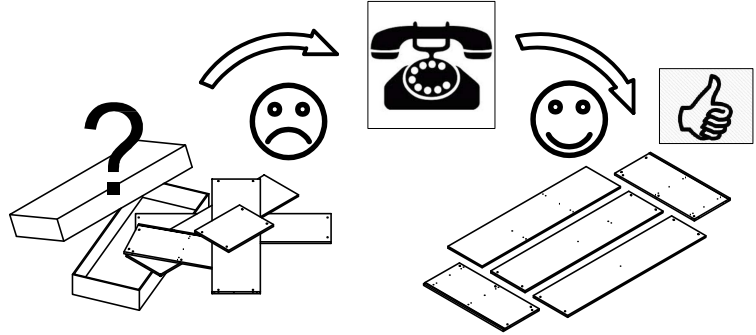

Service

Name	AREZZO
Typ	T 65 - COUCHTISCH

- ① 1153×656×19
- ② 1153×656×19
- ③ 330×652×19
- ④ 330×652×19
- ⑤ 1110×610×19
- ⑥ 158×312×19
- ⑦ 1096×450×120
- ⑧ 1102×164×20
- ⑨ 1102×164×20
- ⑩ 148×35×20
- ⑪ 42×42×54 - mit bremsen
- ⑫ 42×42×54

Modellname: **AREZZO** MONTAGEANLEITUNG
TYPE T65 - COUCHTISCH

2 Persons

Schublade mit 3x20mm schrauben an die Unterführungsschne befestigt

- (M40)** M4x40 mm X 4
- (PG)** 64 mm X 2
- (ST)** X 2
- (C2)** X 12