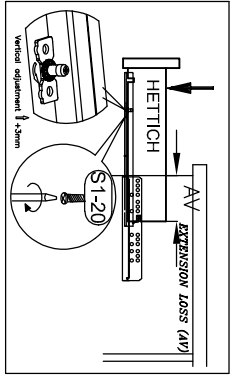

Service

Name	AREZZO
Typ	T 65 - COUCHTISCH

- ① 1153×656×19
- ② 1153×656×19
- ③ 330×652×19
- ④ 330×652×19
- ⑤ 1110×610×19
- ⑥ 158×312×19
- ⑦ 1096×450×120
- ⑧ 1102×164×20
- ⑨ 1102×164×20
- ⑩ 148×35×20
- ⑪ 42×42×54 - mit bremsen
- ⑫ 42×42×54

Modellname: **AREZZO** MONTAGEANLEITUNG
TYPE T65 - COUCHTISCH

2 Persons

Schublade mit 3x20mm schrauben an die Unterführungsschne befestigt

- (M40)** M4x40 mm X 4
- (PG)** 64 mm X 2
- (ST)** X 2
- (C2)** X 12