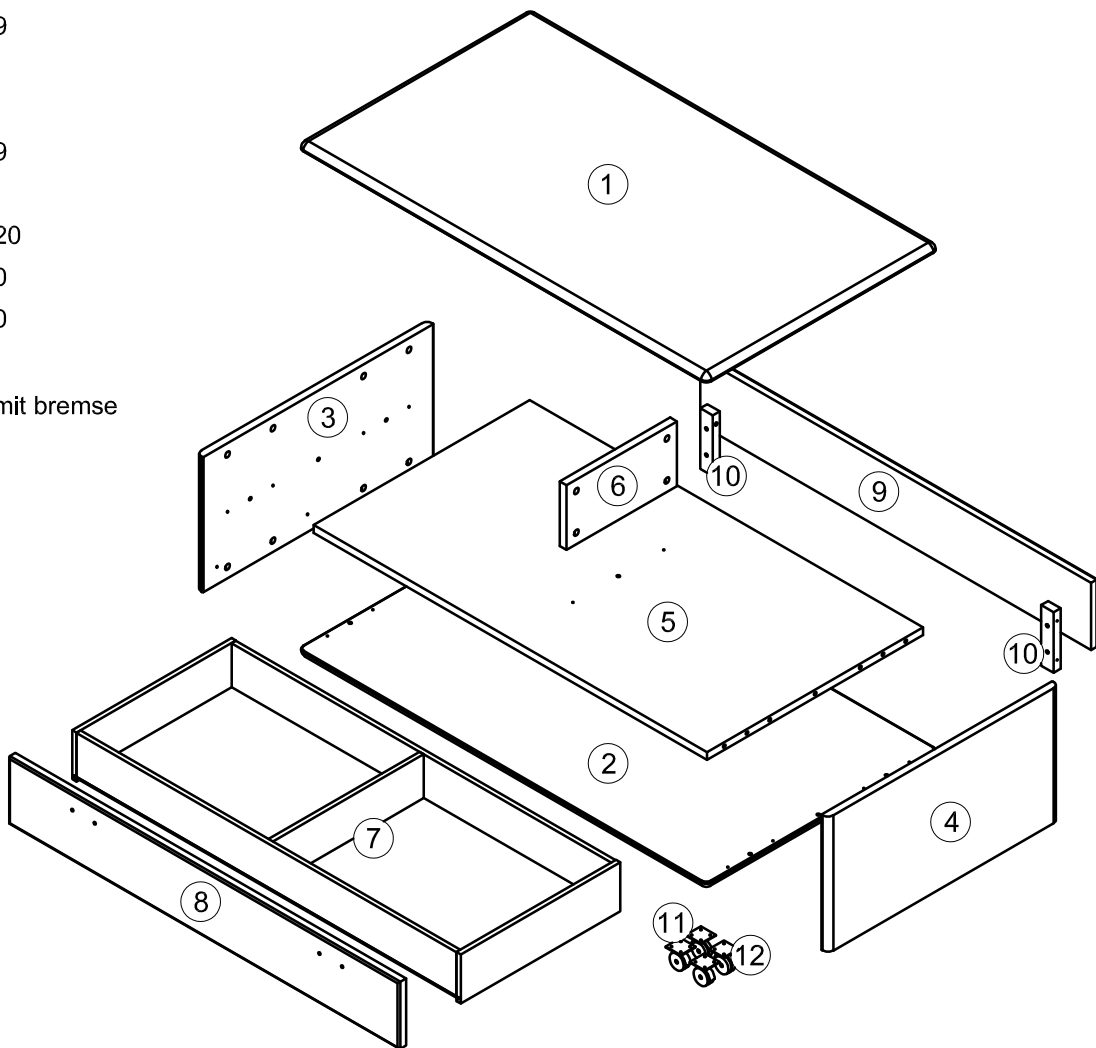

Service

Name	AREZZO
Typ	T 65 - COUCHTISCH

- ① 1153×656×19
- ② 1153×656×19
- ③ 330×652×19
- ④ 330×652×19
- ⑤ 1110×610×19
- ⑥ 158×312×19
- ⑦ 1096×450×120
- ⑧ 1102×164×20
- ⑨ 1102×164×20
- ⑩ 148×35×20
- ⑪ 42×42×54 - mit bremsen
- ⑫ 42×42×54

Modellname: **AREZZO** MONTAGEANLEITUNG
TYPE T65 - COUCHTISCH

2 Persons

Schublade mit 3x20mm schrauben an die Unterführungsschne befestigt

- (M40)** M4x40 mm X 4
- (PG)** 64 mm X 2
- (ST)** X 2
- (C2)** X 12