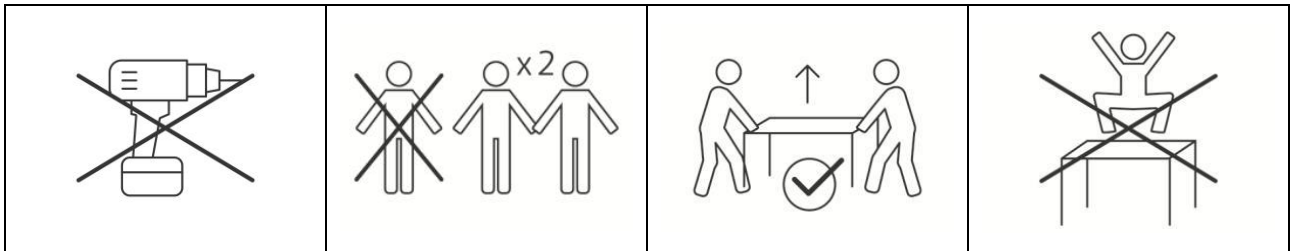

MONTAGEANLEITUNG

ASSEMBLY INSTRUCTION

NOTICE DE MONTAGE

A 1 x	B 1 x	C 3 x M5 x 28	D 3 x Ø 10 mm
	 ALUMINIUM	 SILVERSTAR	

E 1 x			
			

1.

A 1 x	B 1 x	C 3 x	D 3 x	E 1 x	
