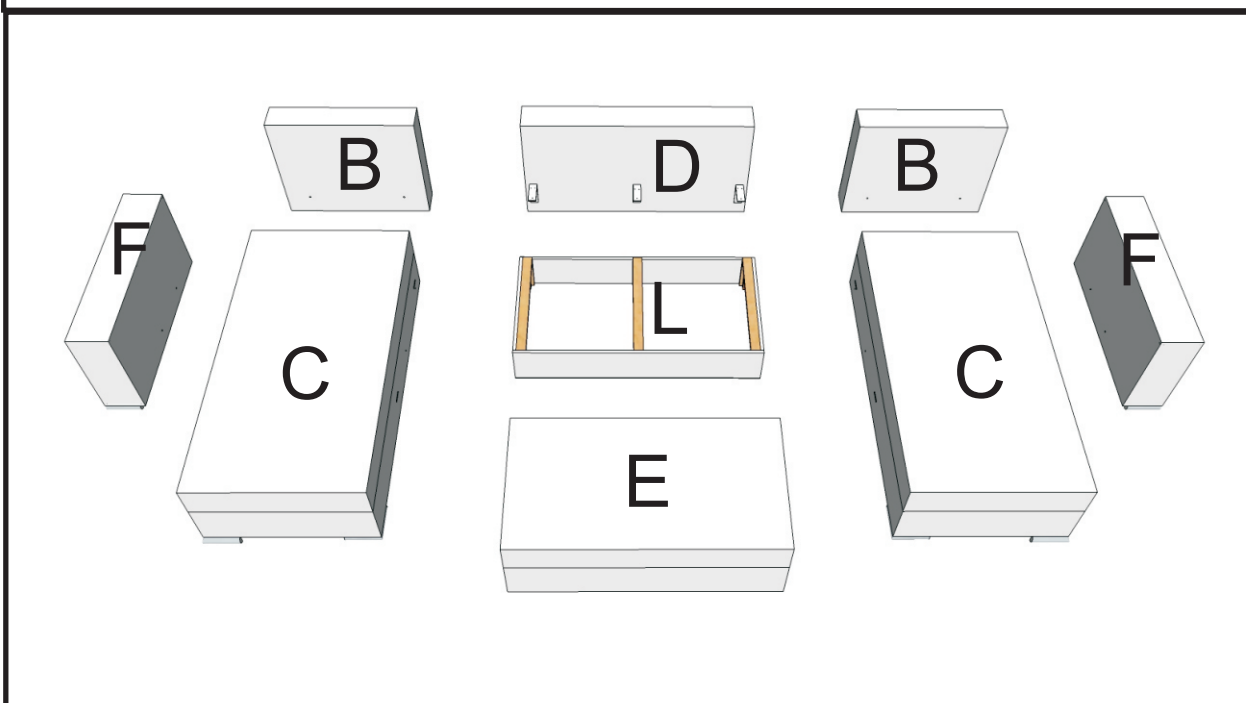

JOSY

- (DE) Montageanleitung
- (IT) Istruzioni di montaggio
- (PL) Instrukcja montażu
- (FR) Notice de montage
- (NL) Handleiding voor de montage
- (RO) Instrucțiuni de asamblare
- (GB) Assembly instructions
- (SK) Montážny návod
- (TR) Montaj talimatı
- (CZ) Montážní návod
- (RU) Инструкция по монтажу
- (HU) Szerelési útmutató

8 x (8x80) m	4 x (8x60) a	12 x O8 d	12 x M8 e	9 x (4x16) f	10 x (5x50) i	8 x g
16x (M6x35) n	10 x 40mm 50mm r	12 x j	10 x k	2 x 38 cm 1	4 x 50cm 72cm 2	

Ver: 13.01.17

1 - JOSY

2 - JOSY