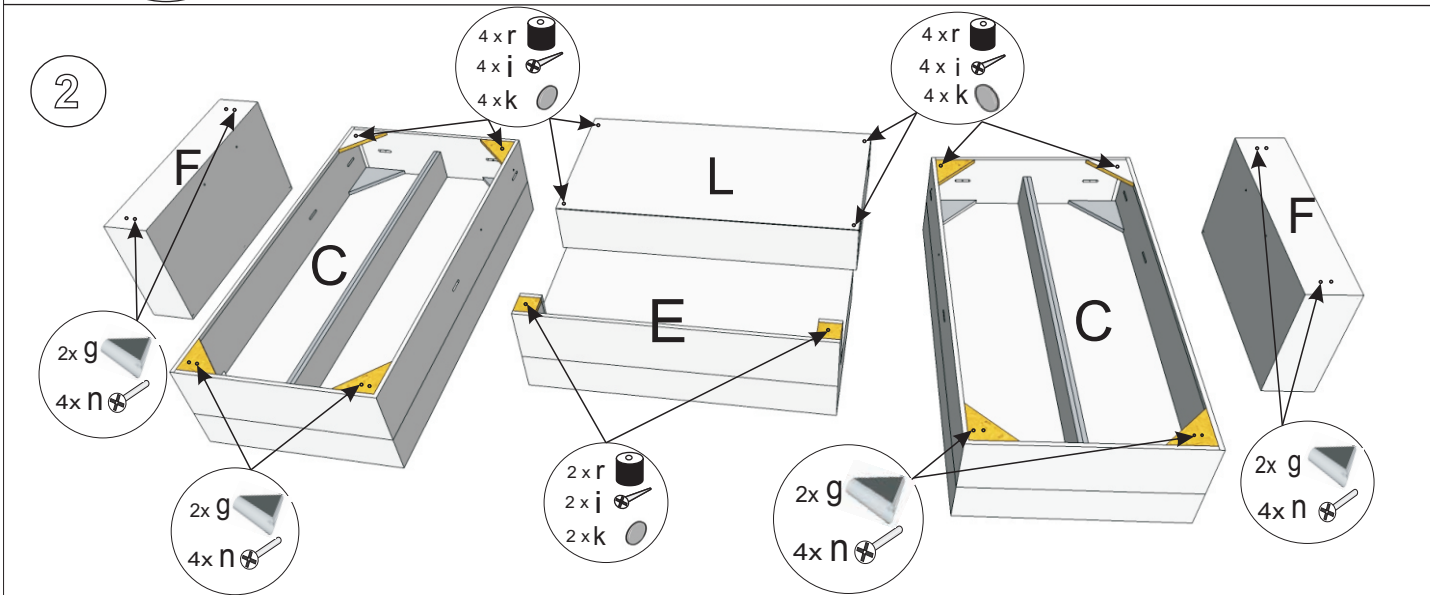

JOSY

- (DE) Montageanleitung
- (IT) Istruzioni di montaggio
- (PL) Instrukcja montażu
- (FR) Notice de montage
- (NL) Handleiding voor de montage
- (RO) Instrucțiuni de asamblare
- (GB) Assembly instructions
- (SK) Montážny návod
- (TR) Montaj talimatı
- (CZ) Montážní návod
- (RU) Инструкция по монтажу
- (HU) Szerelési útmutató

8 x (8x80) m	4 x (8x60) a	12 x O8 d	12 x M8 e	9 x (4x16) f	10 x (5x50) i	8 x g
16x (M6x35) n	10 x 40mm 50mm r	12 x j	10 x k	2 x 38 cm 1	4 x 50cm 72cm 2	

Ver: 13.01.17

1 - JOSY

2 - JOSY