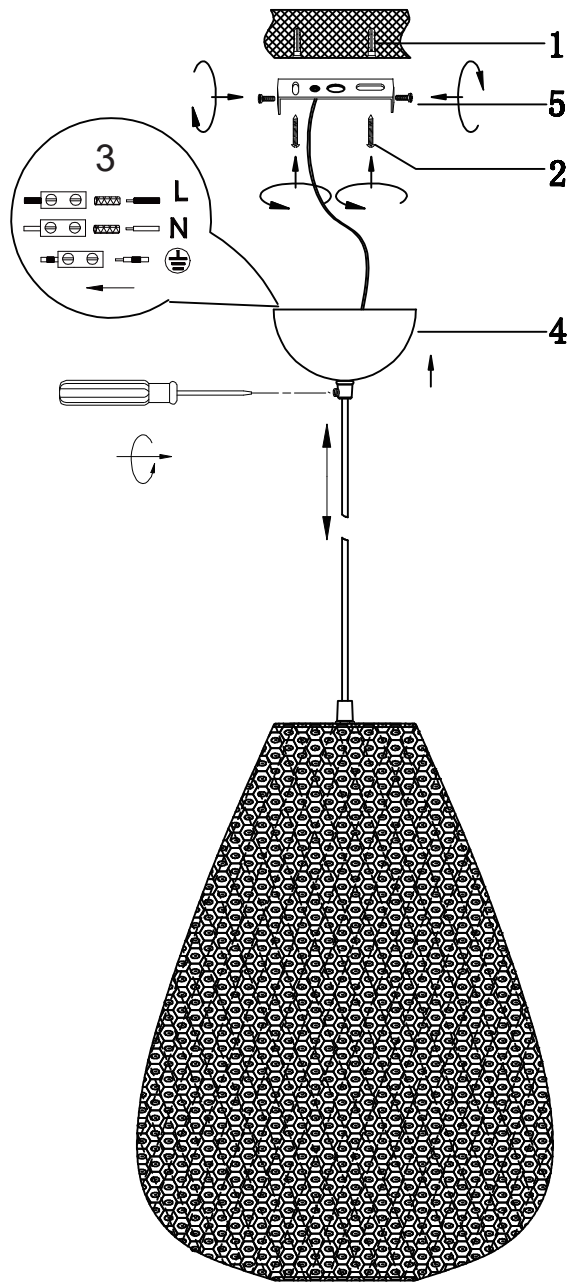

(SR) UPOZORENJE!

Prije početka montaže, pažljivo pročitajte sigurnosne upute!

(UK) ПОПЕРЕДЖЕННЯ!

Перед розбиранням, будь ласка, уважно прочитайте інструкції з техніки безпеки!

230V~50Hz 1 x E27 max.40W

trio-lighting.com/
R36241001