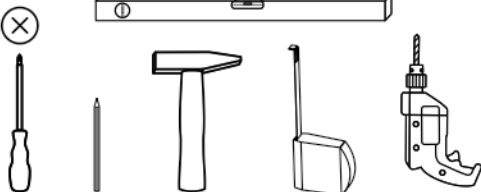

Artikel.-Nr.:

4008-KS-31

Montageanleitung.-Nr.:

MA1-00836

Das Ersatzteil-Anforderungsformular finden Sie auf
The replacement parts requisition form you find on
<https://www.maeusbacher.de/ersatzteile/>

BT1-00927

B01-122 4x 	B01-200 18x 	B01-30 36x 
B01-36 3x 	B01-80 36x 	B01-90 6x 
B02-103 20x 	B02-114 2x 	B02-15 24x 
B02-169 10x 	B02-25 24x 	B05-185 6x 
B08-80 1x 	B02-10 28x 	B02-20 28x 

BT1-00921

B03-03 9x 	B03-05 9x 
--	---