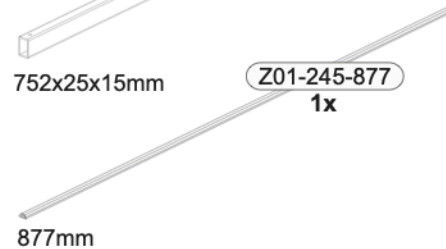

Artikel.-Nr.:

4008-KS-31

Montageanleitung.-Nr.:

MA1-00836

Das Ersatzteil-Anforderungsformular finden Sie auf
The replacement parts requisition form you find on
<https://www.maeusbacher.de/ersatzteile/>

BT1-00927

B01-122 4x 	B01-200 18x 	B01-30 36x 
B01-36 3x 	B01-80 36x 	B01-90 6x 
B02-103 20x 	B02-114 2x 	B02-15 24x 
B02-169 10x 	B02-25 24x 	B05-185 6x 
B08-80 1x 	B02-10 28x 	B02-20 28x 

BT1-00921

B03-03 9x 	B03-05 9x 
--	---

BT1-00928

B02-133 8x 	B05-02 8x 
B05-303 2x 	B06-423 2x 
B10-355 2x 	B02-157 2x 
	B02-158 2x 

Colli 2/4

1857 x 540

1857 x 540

1869 x 500

1869 x 490

1565 x 20