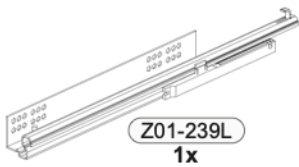

Artikel.-Nr.:

4008-KS-31

Montageanleitung.-Nr.:

MA1-00836

Das Ersatzteil-Anforderungsformular finden Sie auf
The replacement parts requisition form you find on
<https://www.maeusbacher.de/ersatzteile/>

BT1-00927

B01-122 4x 	B01-200 18x 	B01-30 36x 
B01-36 3x 	B01-80 36x 	B01-90 6x 
B02-103 20x 	B02-114 2x 	B02-15 24x 
B02-169 10x 	B02-25 24x 	B05-185 6x 
B08-80 1x 	B02-10 28x 	B02-20 28x 

BT1-00921

B03-03 9x 	B03-05 9x 
--	---

BT1-00928

B02-133 8x 	B05-02 8x 
B05-303 2x 	B06-423 2x 
B10-355 2x 	B02-157 2x 
	B02-158 2x 

Colli 2/4

1857 x 540

1857 x 540

1869 x 500

1869 x 490

1565 x 20