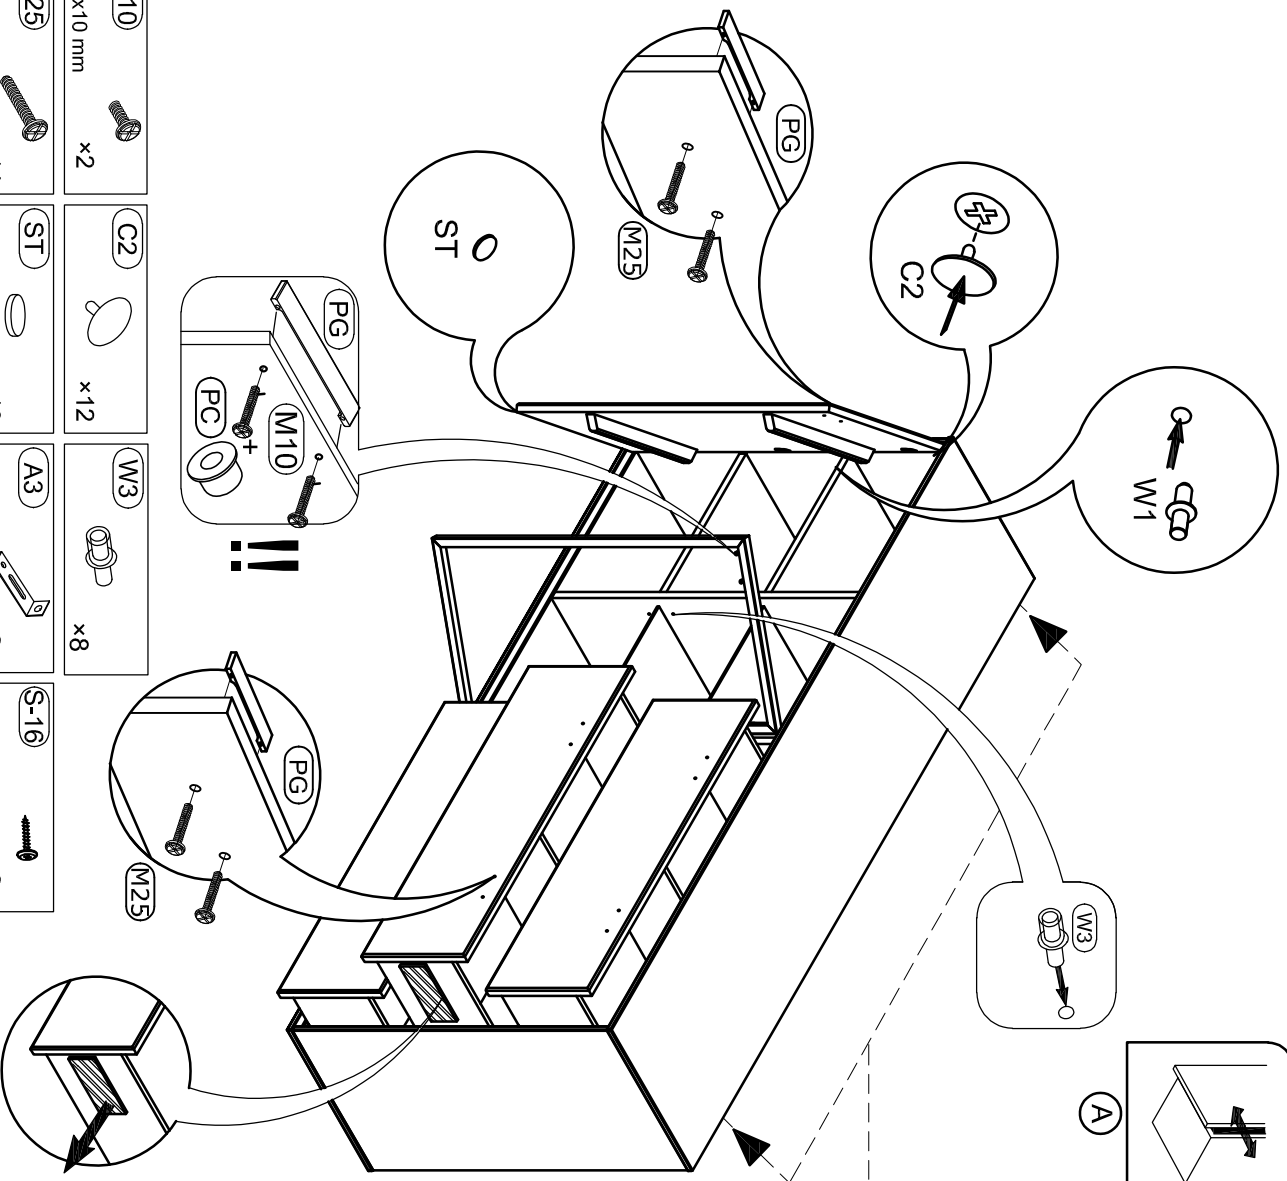

Modellname: **GLOBAL FIBRA**

MONTAGEANLEITUNG
TYPE T01 - SIDEBOARD

1/4

2 Person

20
Min.

(PC) Ø7,9x4mm x 2	(PG) 64 mm mat black x 8	(W1) x 8
--------------------------------	--	--------------------

(M10) M4x10 mm x 2	(M25) M4x25 mm x 14
---------------------------------	----------------------------------

(C2) x 12	(ST) x 10
---------------------	---------------------

(W3) x 8	(A3) 77x20x15 mm x 2
--------------------	-----------------------------------

(S-16) 4x16 mm x 2

- 1.
- 2.
- 3.
- 4.
- 5.
- 6.
- 7.

MONTAGEANLEITUNG
TYPE T01 - SIDEBOARD

3/4

OPTION		
05082ZB LED Band X1	05021ZB_LED LED X1	005091ZB X1

Optional:

Modellname: **GLOBAL FIBRA**

MONTAGEANLEITUNG
TYPE T01 - SIDEBOARD

4/4

OPTION		
05082ZB LED Band X1	05021ZB_LED LED X1	005091ZB X1

Montage- und Betriebsanleitung
für Leuchte "LED Spot Set"