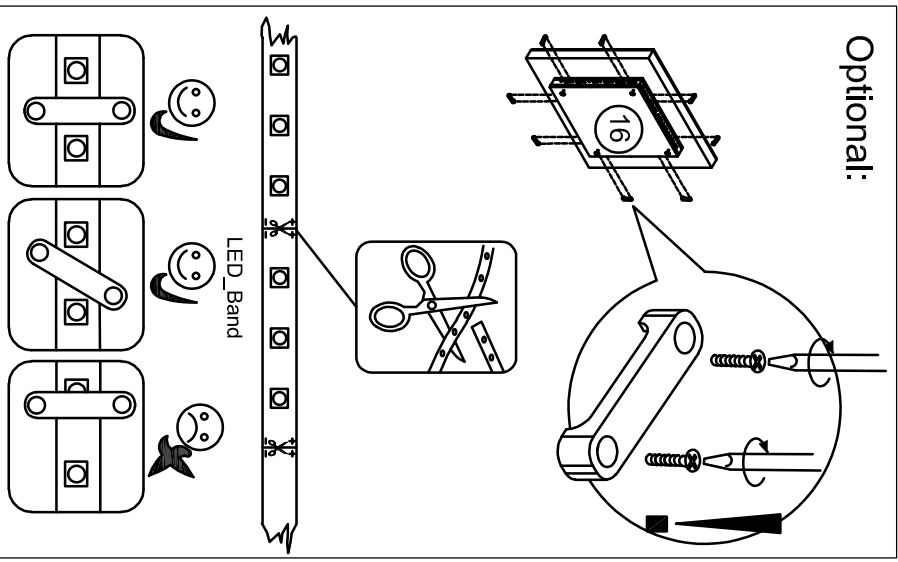

(C2) x 12	(ST) x 10
---------------------	---------------------

(W3) x 8	(A3) 77x20x15 mm x 2
--------------------	-----------------------------------

(S-16) 4x16 mm x 2

- 1.
- 2.
- 3.
- 4.
- 5.
- 6.
- 7.

(A3) 13 15	(S-16) 7
----------------------	--------------------

Modellname: **GLOBAL FIBRA**

MONTAGEANLEITUNG
TYPE T01 - SIDEBOARD

2/4

max. 20 kg

max. 10 kg

max. 8 kg

Modelname: **GLOBAL FIBRA**

MONTAGEANLEITUNG
TYPE T01 - SIDEBOARD

3/4

OPTION		
05082ZB LED Band X1	05021ZB_LED LED X1	005091ZB X1

Optional:

Modellname: **GLOBAL FIBRA**

MONTAGEANLEITUNG
TYPE T01 - SIDEBOARD

4/4

OPTION		
05082ZB LED Band X1	05021ZB_LED LED X1	005091ZB X1

Montage- und Betriebsanleitung
für Leuchte "LED Spot Set"