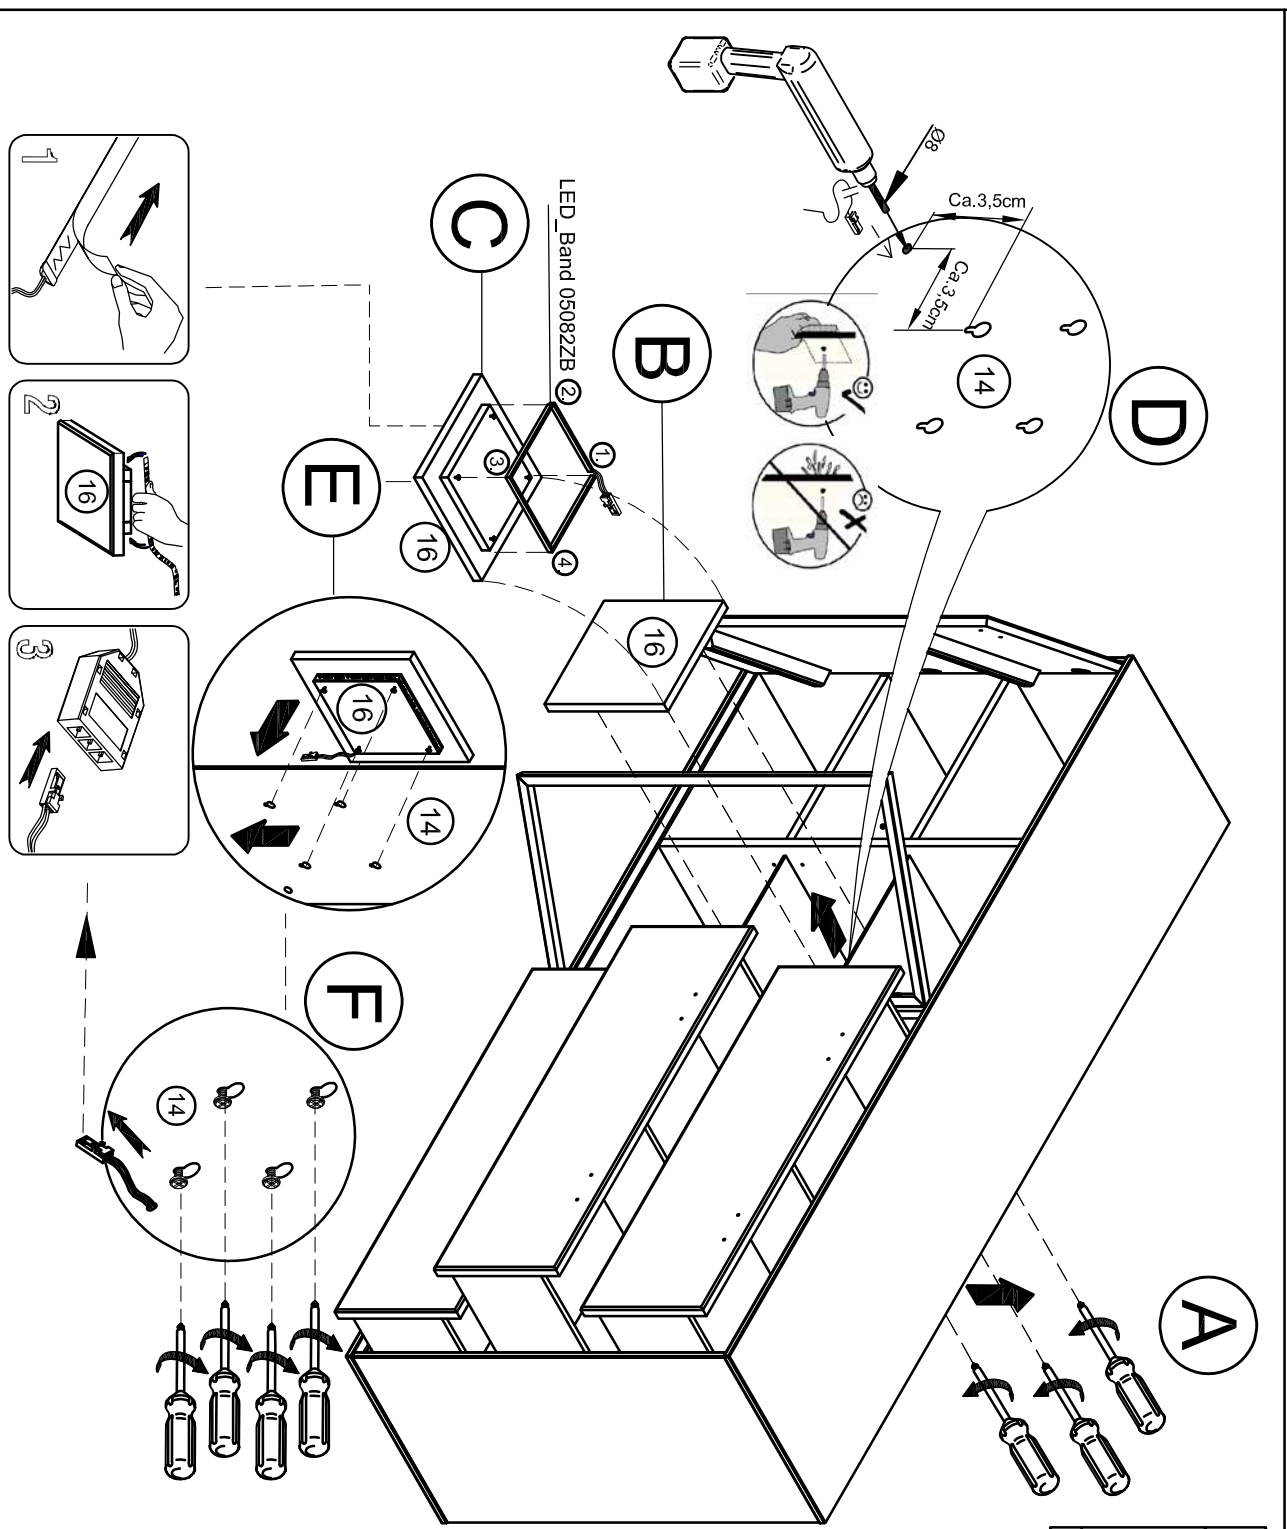

(C2) x 12	(ST) x 10
---------------------	---------------------

(W3) x 8	(A3) 77x20x15 mm x 2
--------------------	-----------------------------------

(S-16) 4x16 mm x 2

- 1.
- 2.
- 3.
- 4.
- 5.
- 6.
- 7.

(A3) 13 15	(S-16) 7
----------------------	--------------------

Modellname: **GLOBAL FIBRA**

MONTAGEANLEITUNG
TYPE T01 - SIDEBOARD

2/4

max. 20 kg

max. 10 kg

max. 8 kg

Modelname: **GLOBAL FIBRA**

MONTAGEANLEITUNG
TYPE T01 - SIDEBOARD

3/4

OPTION		
05082ZB LED Band X1	05021ZB_LED LED X1	005091ZB X1

Optional:

Modellname: **GLOBAL FIBRA**

MONTAGEANLEITUNG
TYPE T01 - SIDEBOARD

4/4

OPTION		
05082ZB LED Band X1	05021ZB_LED LED X1	005091ZB X1

Montage- und Betriebsanleitung
für Leuchte "LED Spot Set"