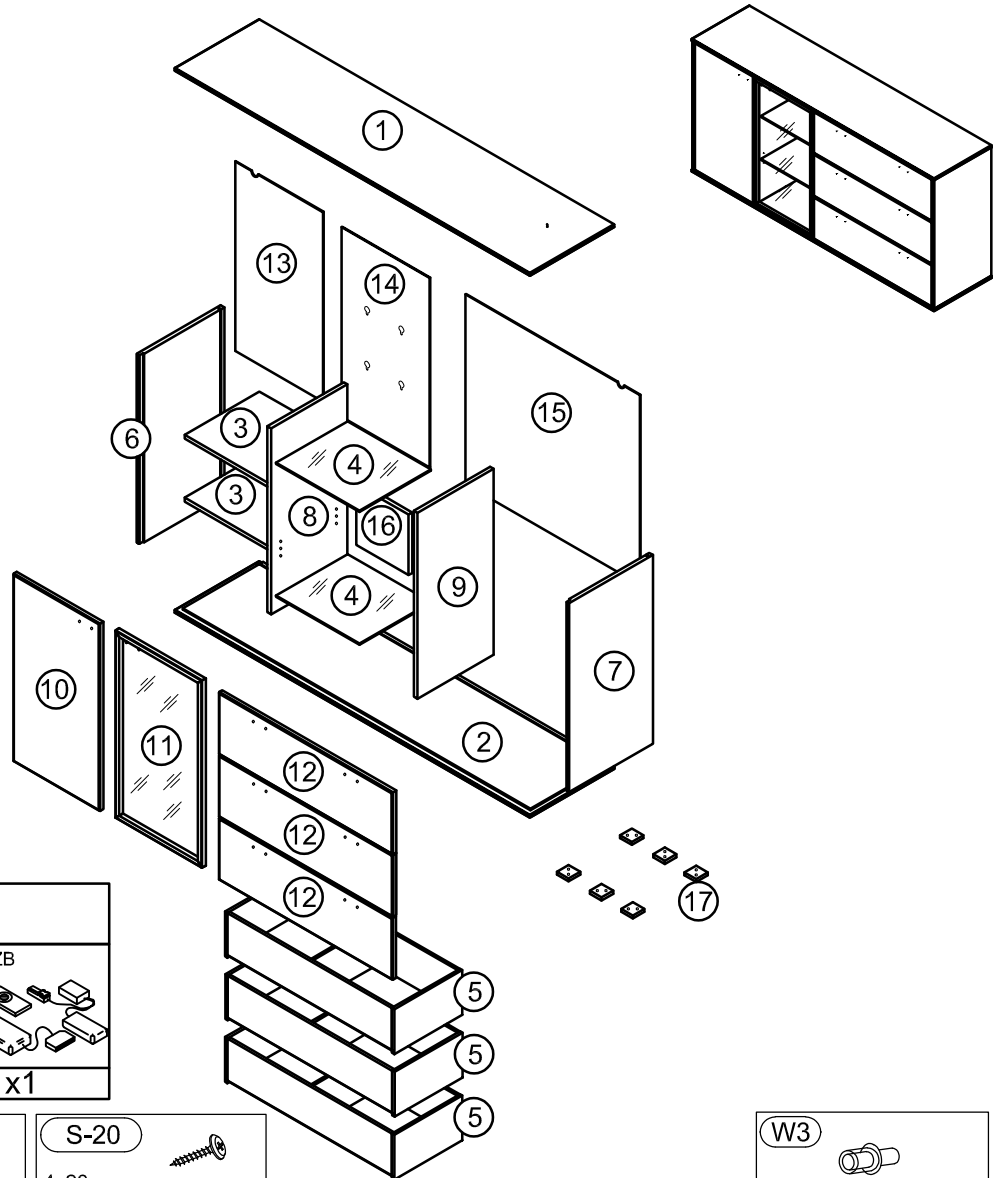

Service

Name	GLOBAL FIBRA
Typ	T 01 - SIDEBORD

- ① 1832×436×19
- ② 1832×436×19
- ③ 434×385×19
- ④ 429×375×5
- ⑤ 872×350×200
- ⑥ 842×433×19
- ⑦ 842×433×19
- ⑧ 830×393×19
- ⑨ 830×393×19
- ⑩ 836×446×20
- ⑪ 836×446×20,5
- ⑫ 896×276×20
- ⑬ 846×453×3
- ⑭ 846×453×5
- ⑮ 846×900×3
- ⑯ 270×270×37
- ⑰ 60×60×15

OPTION		
05082ZB LED Band x1	05021ZB LED x1	005091ZB x1

D1 Ø8x32 mm 	X 	S-20 4x20 mm 	W3
PG 64 mm mat black 	S1-20 3,0x20 mm 	S2-30 4,0x30 mm 	H2 9mm
EX1 Ø15x12 mm 	S1-16 3,5x16 mm 	S2-35 4,0x35 mm 	H6 950.0T50.050
T1 	S-25 3,5x25 mm 	ES 6,3x13 mm 	P1 0mm
R35-Häfele 350mm 	S-16 4x16 mm 	B 	P2 3mm
			C2
			W1
			M10 M4x10 mm
			M25 M4x25 mm
			A3 77x20x15 mm

Modellname: **GLOBAL FIBRA**

MONTAGEANLEITUNG
TYPE T01 - SIDEBOARD

1/4

2 Person

20
Min.

(PC) Ø7,9x4mm x 2	(PG) 64 mm mat black x 8	(W1) x 8
--------------------------------	--	--------------------

(M10) M4x10 mm x 2	(M25) M4x25 mm x 14
---------------------------------	----------------------------------

(C2) x 12	(ST) x 10
---------------------	---------------------

(W3) x 8	(A3) 77x20x15 mm x 2
--------------------	-----------------------------------

(S-16) 4x16 mm x 2

- 1.
- 2.
- 3.
- 4.
- 5.
- 6.
- 7.