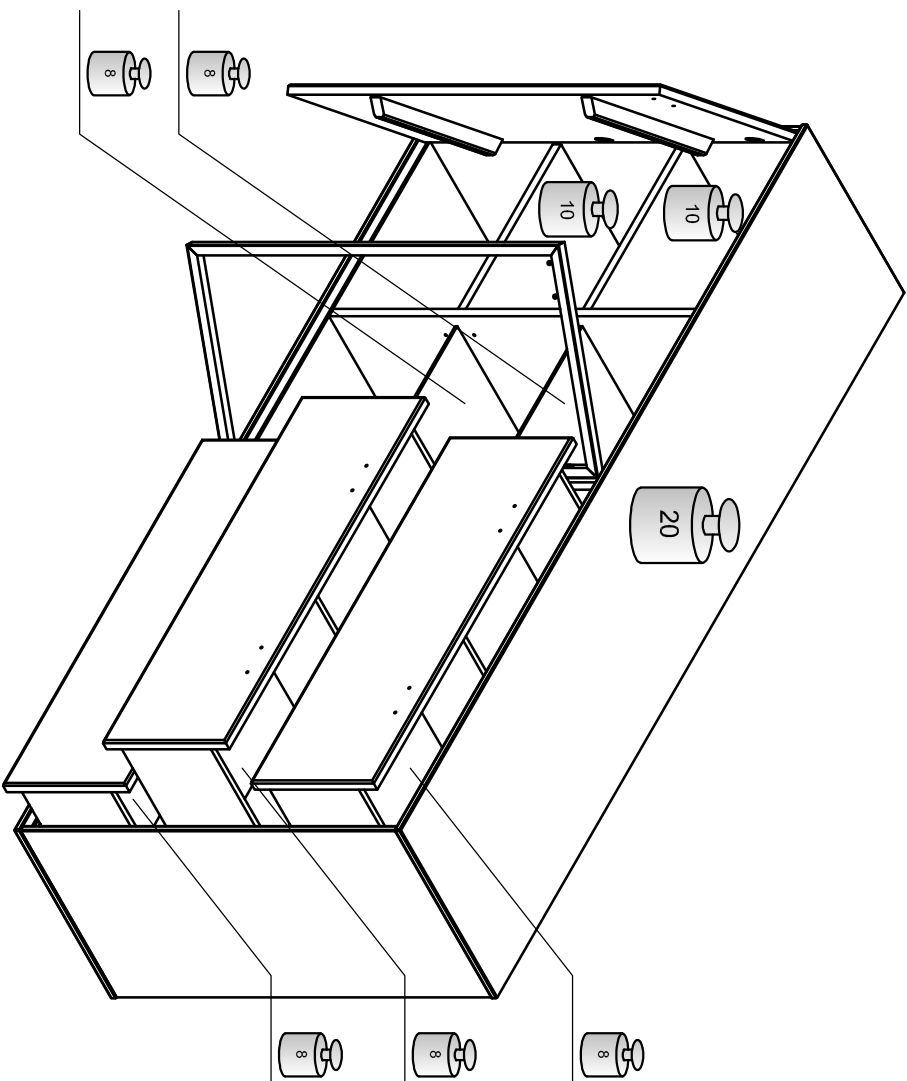

Modellname: **GLOBAL FIBRA**

MONTAGEANLEITUNG
TYPE T01 - SIDEBOARD

1/4

2 Person

20
Min.

(PC) Ø7,9x4mm x 2	(PG) 64 mm mat black x 8	(W1) x 8
--------------------------------	--	--------------------

(M10) M4x10 mm x 2	(M25) M4x25 mm x 14
---------------------------------	----------------------------------

(C2) x 12	(ST) x 10
---------------------	---------------------

(W3) x 8	(A3) 77x20x15 mm x 2
--------------------	-----------------------------------

(S-16) 4x16 mm x 2

- 1.
- 2.
- 3.
- 4.
- 5.
- 6.
- 7.

(A3) 13 15	(S-16) 7
----------------------	--------------------

Modellname: **GLOBAL FIBRA**

MONTAGEANLEITUNG
TYPE T01 - SIDEBOARD

2/4

max. 20 kg

max. 10 kg

max. 8 kg

Modelname: **GLOBAL FIBRA**

MONTAGEANLEITUNG
TYPE T01 - SIDEBOARD

3/4

OPTION		
05082ZB LED Band X1	05021ZB_LED LED X1	005091ZB X1

Optional:

Modellname: **GLOBAL FIBRA**

MONTAGEANLEITUNG
TYPE T01 - SIDEBOARD

4/4

OPTION		
05082ZB LED Band X1	05021ZB_LED LED X1	005091ZB X1