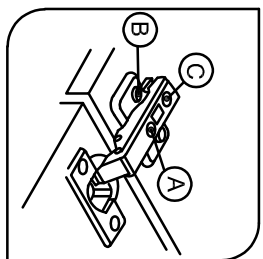

Modellname: **GLOBAL FIBRA**

MONTAGEANLEITUNG
TYPE T01 - SIDEBOARD

1/4

2 Person

20
Min.

(PC) Ø7,9x4mm x 2	(PG) 64 mm mat black x 8	(W1) x 8
--------------------------------	--	--------------------

(M10) M4x10 mm x 2	(M25) M4x25 mm x 14
---------------------------------	----------------------------------

(C2) x 12	(ST) x 10
---------------------	---------------------

(W3) x 8	(A3) 77x20x15 mm x 2
--------------------	-----------------------------------

(S-16) 4x16 mm x 2

- 1.
- 2.
- 3.
- 4.
- 5.
- 6.
- 7.