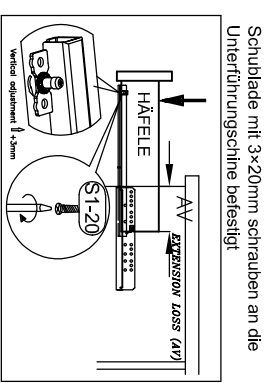

Service

Name	GLOBAL FIBRA
Typ	T 01 - SIDEBORD

- ① 1832×436×19
- ② 1832×436×19
- ③ 434×385×19
- ④ 429×375×5
- ⑤ 872×350×200
- ⑥ 842×433×19
- ⑦ 842×433×19
- ⑧ 830×393×19
- ⑨ 830×393×19
- ⑩ 836×446×20
- ⑪ 836×446×20,5
- ⑫ 896×276×20
- ⑬ 846×453×3
- ⑭ 846×453×5
- ⑮ 846×900×3
- ⑯ 270×270×37
- ⑰ 60×60×15

Modellname: **GLOBAL FIBRA**

MONTAGEANLEITUNG
TYPE T01 - SIDEBOARD

1/4

2 Person

20
Min.

(PC) Ø7,9x4mm x 2	(PG) 64 mm mat black x 8	(W1) x 8
--------------------------------	--	--------------------

(M10) M4x10 mm x 2	(M25) M4x25 mm x 14
---------------------------------	----------------------------------

(C2) x 12	(ST) x 10
---------------------	---------------------

(W3) x 8	(A3) 77x20x15 mm x 2
--------------------	-----------------------------------

(S-16) 4x16 mm x 2

- 1.
- 2.
- 3.
- 4.
- 5.
- 6.
- 7.

(A3) 13 15	(S-16) 7
----------------------	--------------------

Modellname: **GLOBAL FIBRA**

MONTAGEANLEITUNG
TYPE T01 - SIDEBOARD

2/4

max. 20 kg

max. 10 kg

max. 8 kg

Modelname: **GLOBAL FIBRA**