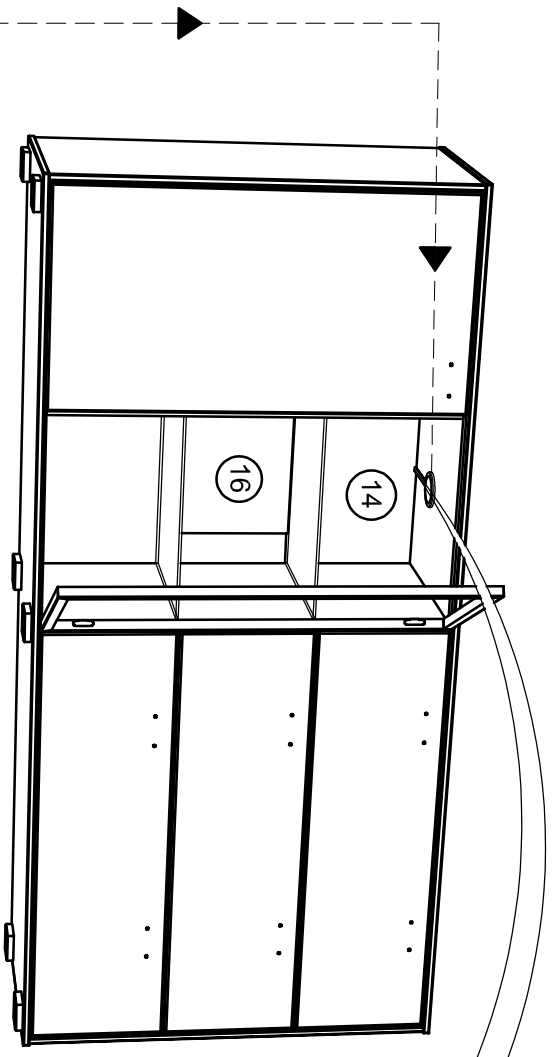

(C2) x 12	(ST) x 10
---------------------	---------------------

(W3) x 8	(A3) 77x20x15 mm x 2
--------------------	-----------------------------------

(S-16) 4x16 mm x 2

- 1.
- 2.
- 3.
- 4.
- 5.
- 6.
- 7.

(A3) 13 15	(S-16) 7
----------------------	--------------------

Modellname: **GLOBAL FIBRA**

MONTAGEANLEITUNG
TYPE T01 - SIDEBOARD

2/4

max. 20 kg

max. 10 kg

max. 8 kg

Modelname: **GLOBAL FIBRA**

MONTAGEANLEITUNG
TYPE T01 - SIDEBOARD

3/4

OPTION		
05082ZB LED Band X1	05021ZB_LED LED X1	005091ZB X1

Optional:

Modellname: **GLOBAL FIBRA**

MONTAGEANLEITUNG
TYPE T01 - SIDEBOARD

4/4

OPTION		
05082ZB LED Band X1	05021ZB_LED LED X1	005091ZB X1

Montage- und Betriebsanleitung
für Leuchte "LED Spot Set"