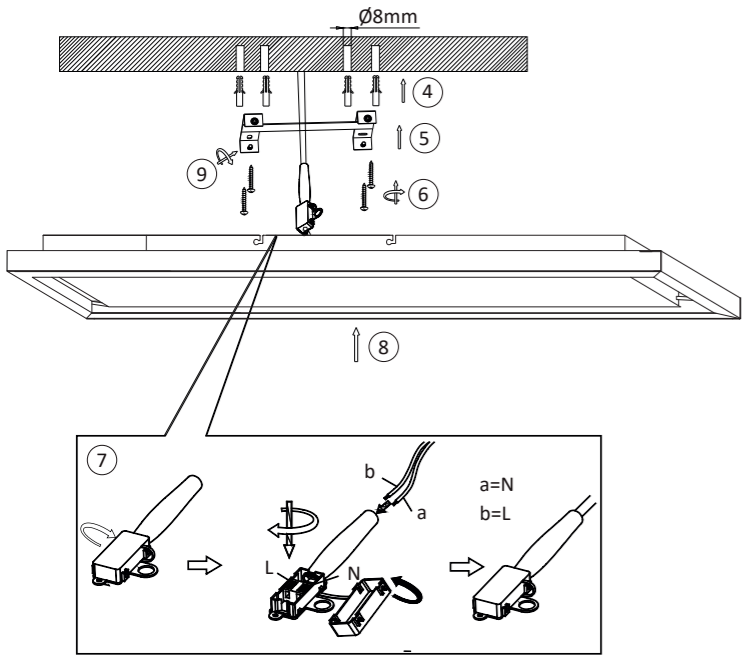

Bitte geben Sie den Einzelteilen unserer JUST GERDA Leuchte eine Chance auf neues Leben und entsorgen Sie die Materialien getrennt.