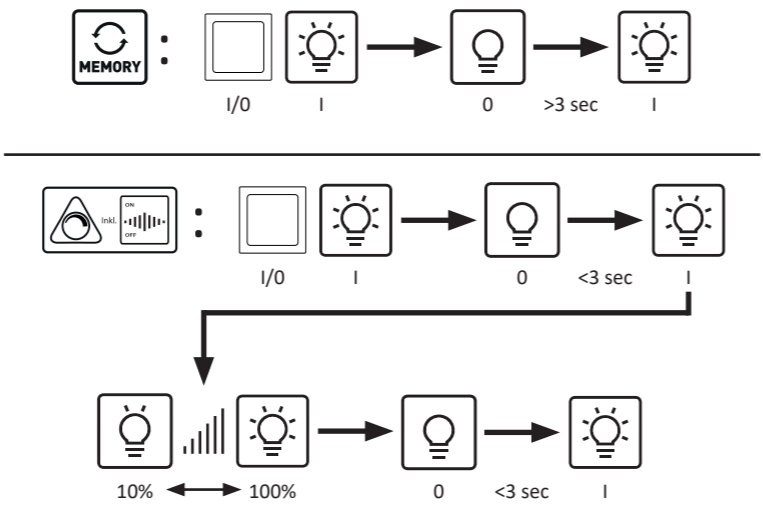

Bitte geben Sie den Einzelteilen unserer JUST GERDA Leuchte eine Chance auf neues Leben und entsorgen Sie die Materialien getrennt.