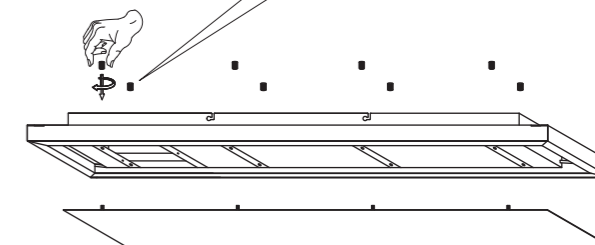

DE

DE Dieses Produkt enthält eine Lichtquelle der Energieeffizienzklasse <E>.

GB This product contains a light source of energy efficiency class <E>.

FR Ce produit comprend une source de lumière de classe d'efficacité énergétique <E>

ES Este producto contiene una fuente de luz de la clase de eficiencia energética <E>.

HR Ovaj proizvod sadrži izvor svjetlosti energetskog razreda <E>.

HU Ez a termék <E> energiahatékonysági osztályba tartozó fényforrást tartalmaz.

IT Questo prodotto contiene una sorgente luminosa della classe di efficienza energetica <E>.

FR

NL Dit product bevat een lichtbron van energie-efficiëntieklasse <E>.

ES

HR

HU

IT

NL

999484 - GERDA KNUT

JUST LIGHT.

JUST LIGHT GmbH

Olakenweg 36 · D-59457 Werl

☎ +49(0)2922 9721 9290

✉ Kundenservice@neuhaus-group.de

www.just-light.info

LED 25 W
3.550 lm

☑ 29 W
2.300 lm

t 25.000 h

T_k 3.000 K

📦 15.000 x

💡 < 0,5 s

999484

230V / 50Hz~

LED 1x LED-Board 36V DC/25W

4x 📌 4x 🪛 1x 📏 8x 🪴