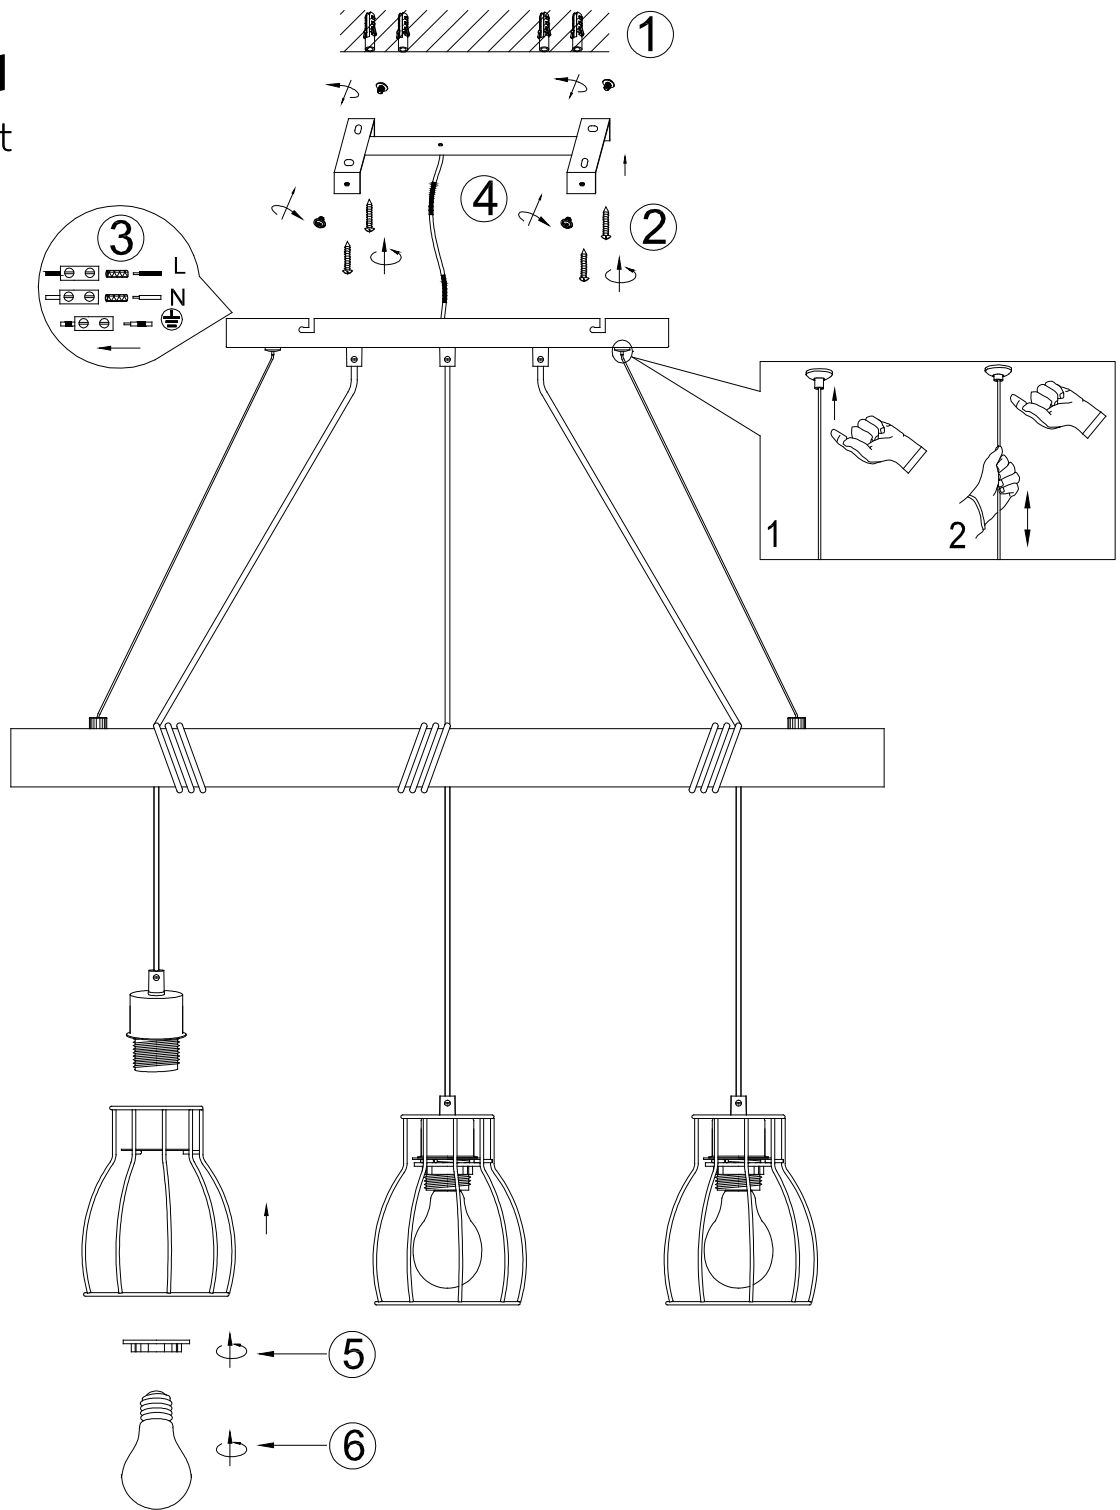

(SR) UPOZORENJE!

Prije početka montaže, pažljivo pročitajte sigurnosne upute!

230V ~ 50Hz, 3 x E27/ max. 60W