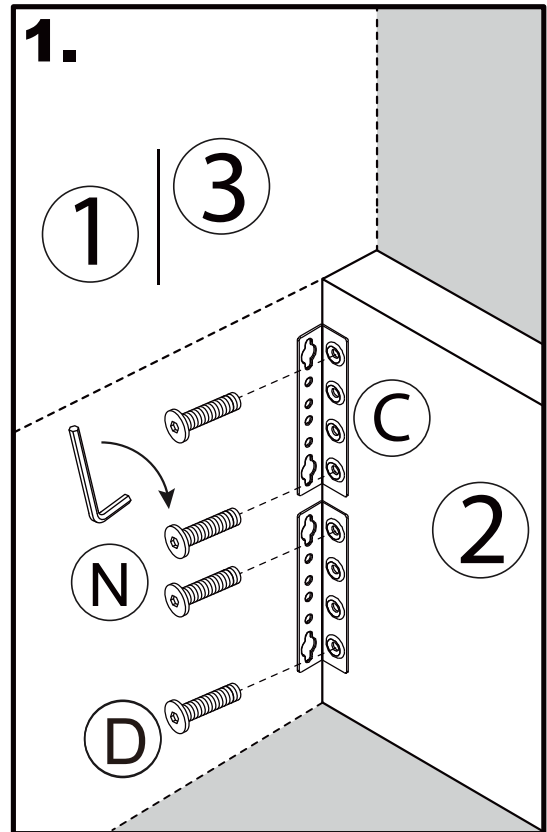

Meise Möbel GmbH & KG Klosterbauerschafter Straße 27 D-32278 Kirchlengern		<h1>Kara by meise (JF8020)</h1>						160 cm 180 cm 200 cm
A-108	B-108	C-108	D-108	E-108	F-108	G-108	H-108	I-108
2	2	8	32	2	1	2	8	2
								
H72*40*40	670*40*20	-	M6*40	M8*40	1990*70*20	ca.130-200	M6*35	M6*20
J-108	K-108	LL/LR-108	M-108	N-108	O-108	P-108	Q-108	R-108
8	-	-	1	1/1/1	-	-	-	12
	-	-			-	-	-	
-	-	-	Set	4 / 5 / 10	-	-	-	4*20
S-108	T-108	UL/UR-108	V-108	W-108	X-108	Y-108	Z-108	AA-108
-	-	-	-	8	-	-	-	-
-	-	-	-		-	-	-	-
-	-	-	-	M6	-	-	-	-
								
								
		60 min		< 120 KG < 120 KG				

1

2.

3.

2

1.

2.

2