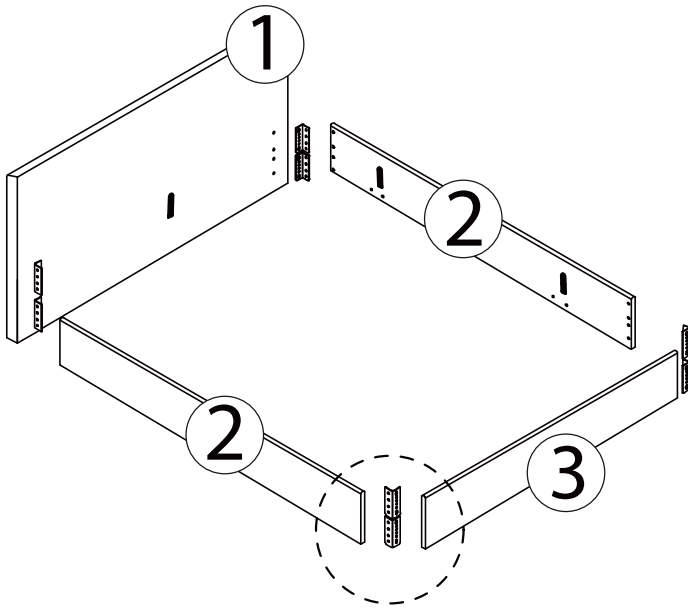

Meise Möbel GmbH & KG Klosterbauerschafter Straße 27 D-32278 Kirchlengern		<h1>Kara by meise (JF8020)</h1>						160 cm 180 cm 200 cm
A-108	B-108	C-108	D-108	E-108	F-108	G-108	H-108	I-108
2	2	8	32	2	1	2	8	2
								
H72*40*40	670*40*20	-	M6*40	M8*40	1990*70*20	ca.130-200	M6*35	M6*20
J-108	K-108	LL/LR-108	M-108	N-108	O-108	P-108	Q-108	R-108
8	-	-	1	1/1/1	-	-	-	12
	-	-			-	-	-	
-	-	-	Set	4 / 5 / 10	-	-	-	4*20
S-108	T-108	UL/UR-108	V-108	W-108	X-108	Y-108	Z-108	AA-108
-	-	-	-	8	-	-	-	-
-	-	-	-		-	-	-	-
-	-	-	-	M6	-	-	-	-
								
								
		60 min		< 120 KG < 120 KG				

1

2.

3.

2

1.

2.

2