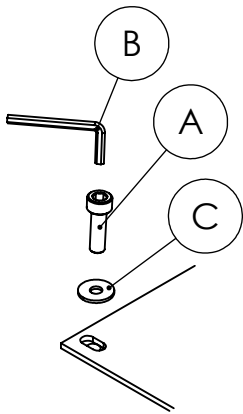

30 min

GRAZ 160X90

ART. Nr.

	DIM cm	STK	COLLI
1	160X90	1	1/3
2	96x15	2	2/3
3	77x46	1	3/3

Colli 2/3					
A	B	C	D	E	F
8x M6X20	1x	5	8x M6	8x M6X20	4x
					1x 4

1.

D
8x M6X20

F
1x

2.

A
8x M6X20

B
1x

C
8x M6

E
4x