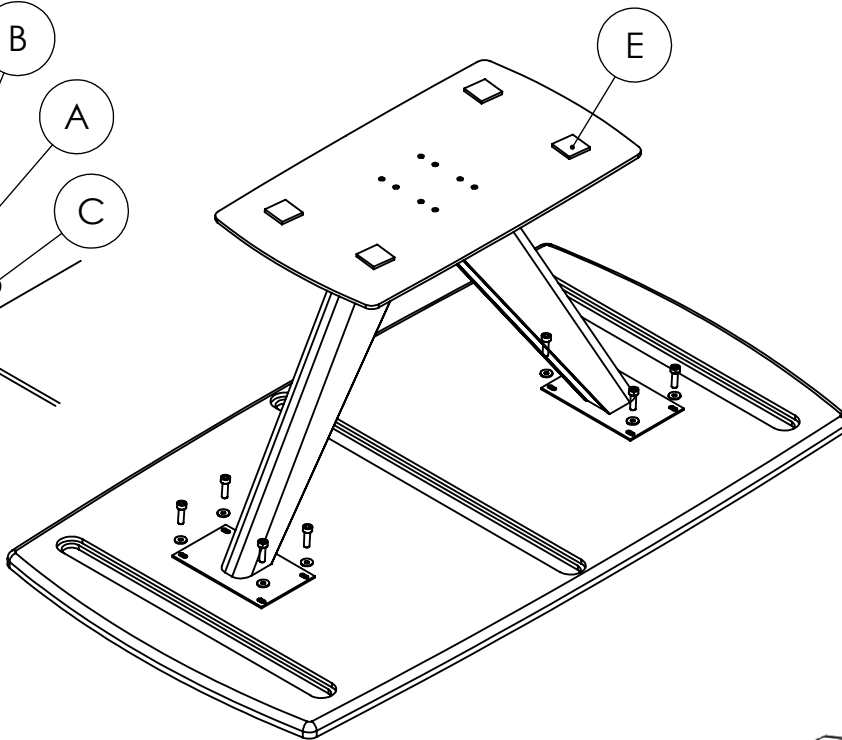

30 min

GRAZ 160X90

ART. Nr.

	DIM cm	STK	COLLI
1	160X90	1	1/3
2	96x15	2	2/3
3	77x46	1	3/3

Colli 2/3					
A	B	C	D	E	F
8x M6X20	1x	5	8x M6	8x M6X20	4x
					1x 4

1.

D
8x M6X20

F
1x

2.

A
8x M6X20

B
1x

C
8x M6

E
4x