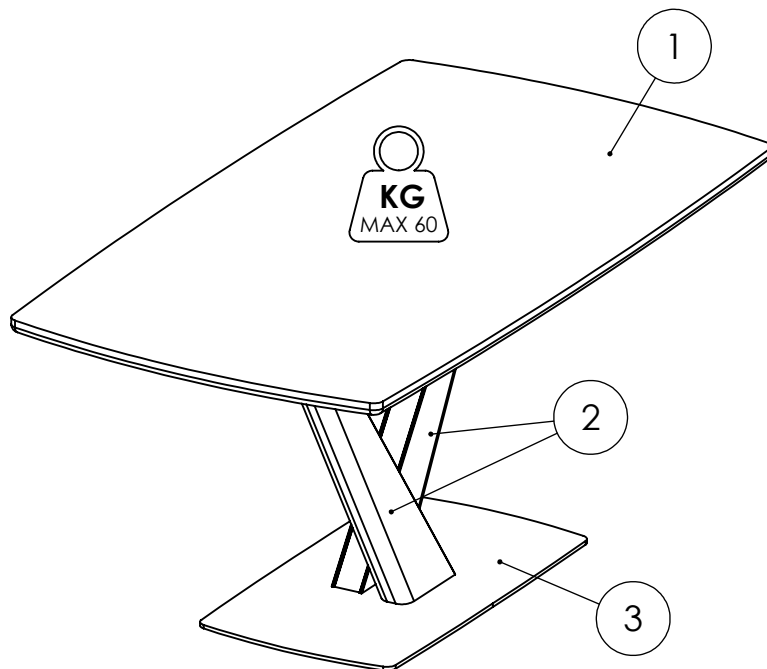

30 min

GRAZ 160X90

ART. Nr.

	DIM cm	STK	COLLI
1	160X90	1	1/3
2	96x15	2	2/3
3	77x46	1	3/3

Colli 2/3					
A	B	C	D	E	F
8x M6X20	1x	5	8x M6	8x M6X20	4x
					1x 4

1.

D
8x M6X20

F
1x

2.

A
8x M6X20

B
1x

C
8x M6

E
4x