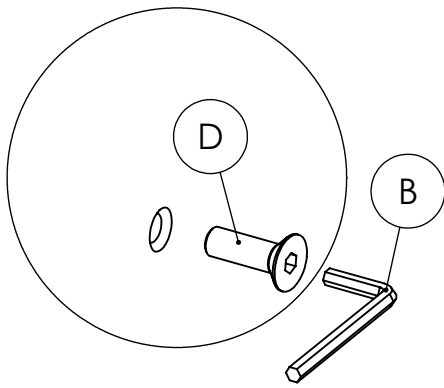

30 min

GRAZ 160X90

ART. Nr.

	DIM cm	STK	COLLI
1	160X90	1	1/3
2	96x15	2	2/3
3	77x46	1	3/3

Colli 2/3					
A	B	C	D	E	F
8x M6X20	1x	5	8x M6	8x M6X20	4x
					1x 4

1.

D
8x M6X20

F
1x

2.

A
8x M6X20

B
1x

C
8x M6

E
4x