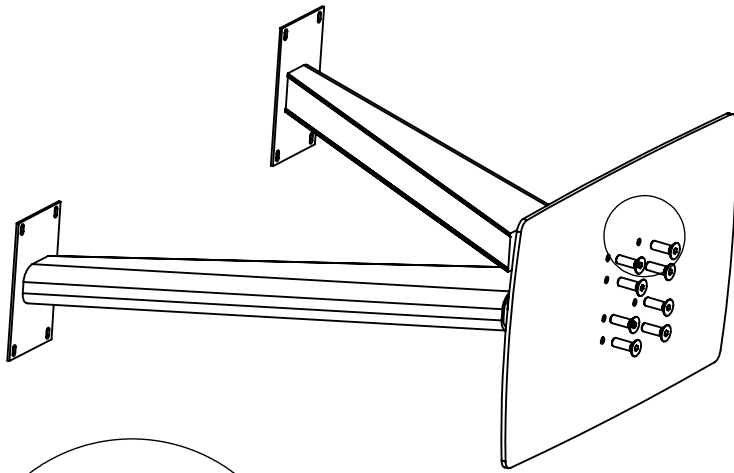

30 min

GRAZ 160X90

ART. Nr.

	DIM cm	STK	COLLI
1	160X90	1	1/3
2	96x15	2	2/3
3	77x46	1	3/3

Colli 2/3					
A	B	C	D	E	F
8x M6X20	1x	5	8x M6	8x M6X20	4x
					1x 4

1.

D
8x M6X20

F
1x

2.

A
8x M6X20

B
1x

C
8x M6

E
4x