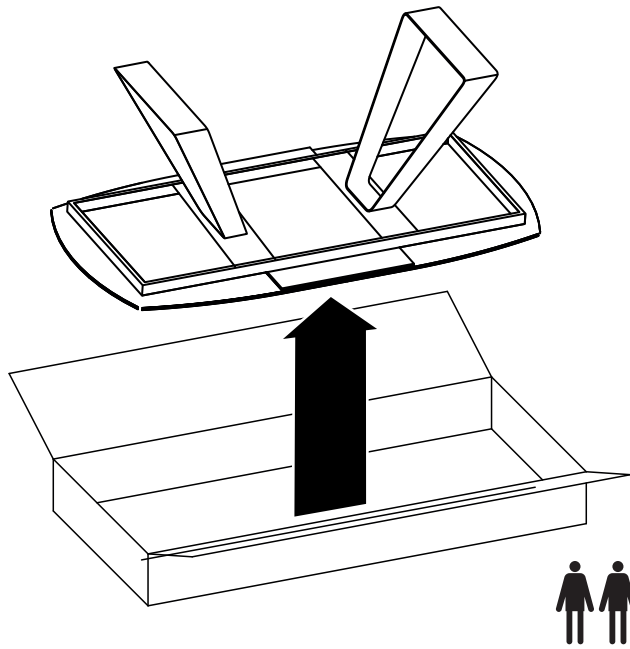

ATTENTION : SOULEVEZ LA TABLE PAR L'ARMATURE EN METAL.
BECAREFUL : LIFT THE TABLE BY THE METAL FRAME.
ACHTUNG: HEBEN SIE DEN TISCH AM METALLRAHMEN AN.

OUVERTURE & FERMETURE / OPENING & CLOSING / ÖFFNEN & SCHLIESSEN

01

02

03

Lock the top