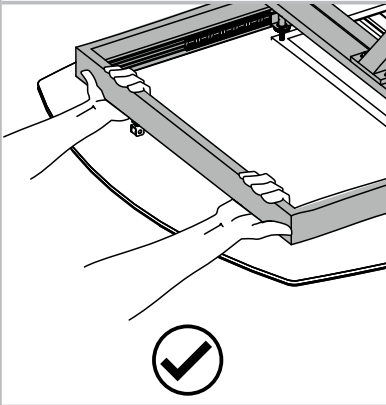

ATTENTION : SOULEVEZ LA TABLE PAR L'ARMATURE EN METAL.
BECAREFUL : LIFT THE TABLE BY THE METAL FRAME.
ACHTUNG: HEBEN SIE DEN TISCH AM METALLRAHMEN AN.