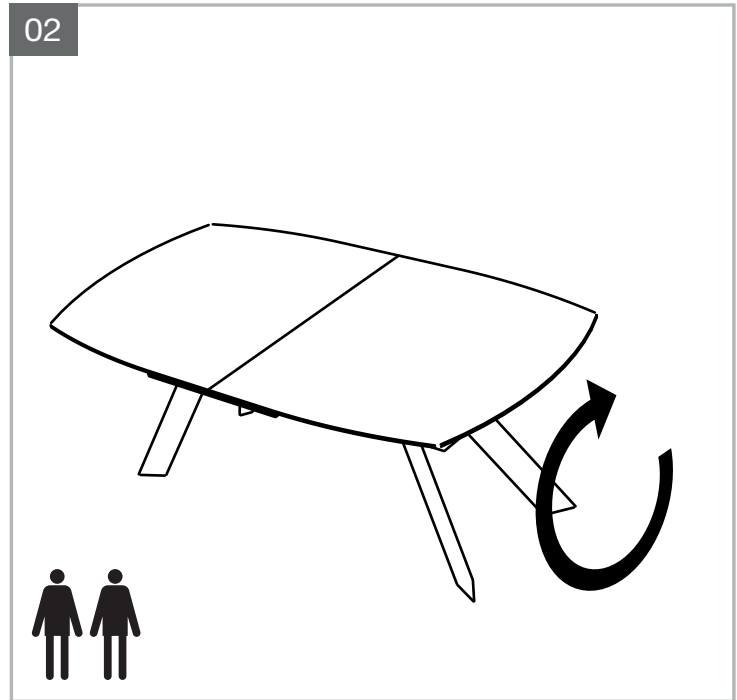

INSTRUCTIONS D'ASSEMBLAGE / ASSEMBLY INSTRUCTIONS / MONTAGEANLEITUNG