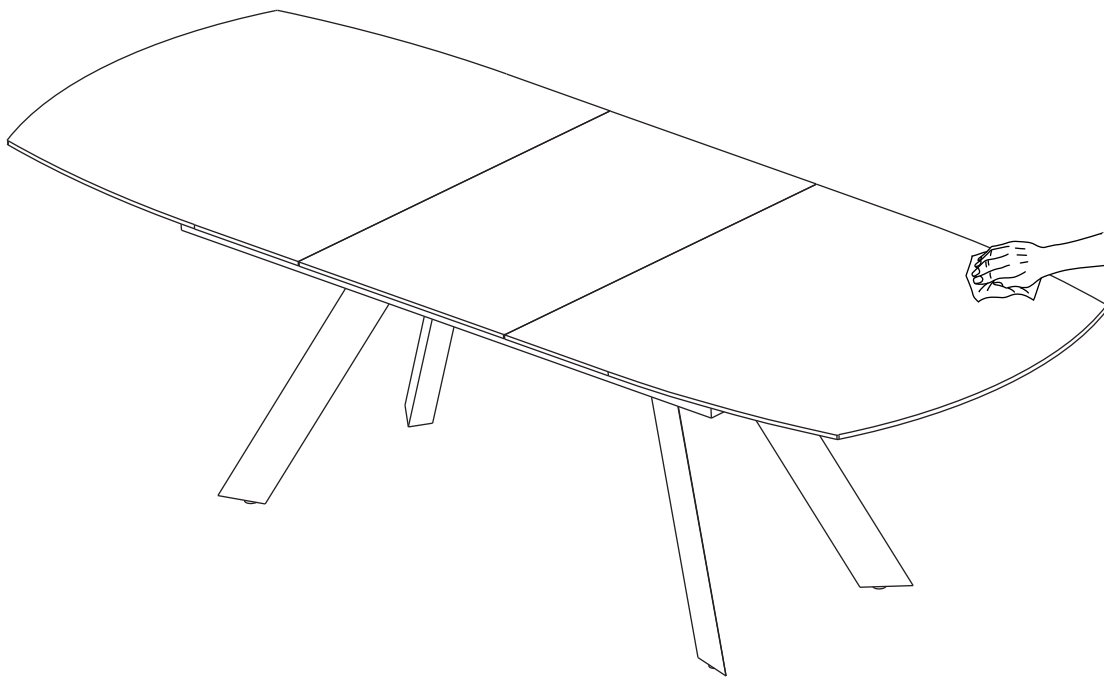

Nettoyer avec un chiffon humide et bien sécher avec un chiffon sec.

Clean with a damp cloth and dry well with a dry cloth.

Mit einem feuchten Tuch reinigen und mit einem trockenen Tuch gut abtrocknen.