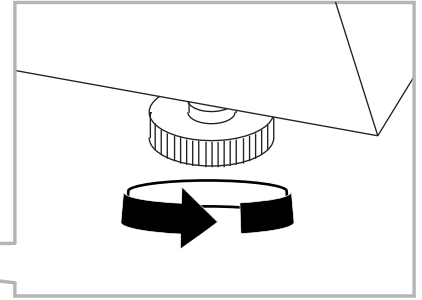

MODELE : CALIFORNIA

Matériaux : acier/verre/céramique
Materials : steel/glass/ceramic
Materialien : stahl/glas/keramik

REF CALIFORNIA : DT072 / DT073

Dimensions/Abmessungen : DT072 → 160/200 x 100 x 76 cm
DT073 → 200/260 x 100 x 76 cm

INSTRUCTIONS D'ASSEMBLAGE / ASSEMBLY INSTRUCTIONS / MONTAGEANLEITUNG

ATTENTION : SOULEVEZ LA TABLE PAR L'ARMATURE EN METAL.
BECAREFUL : LIFT THE TABLE BY THE METAL FRAME.
ACHTUNG: HEBEN SIE DEN TISCH AM METALLRAHMEN AN.

OUVERTURE & FERMETURE / OPENING & CLOSING / ÖFFNEN & SCHLIESSEN

01

02

03

Lock the top

Nettoyer avec un chiffon humide et bien sécher avec un chiffon sec.

Clean with a damp cloth and dry well with a dry cloth.