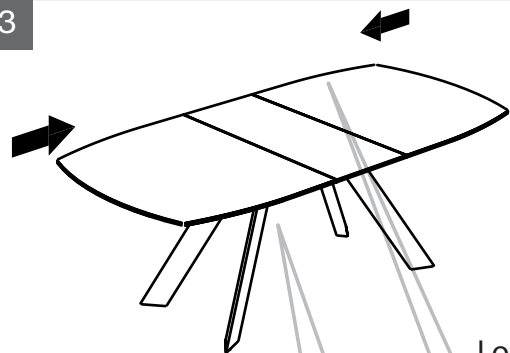

ATTENTION : SOULEVEZ LA TABLE PAR L'ARMATURE EN METAL.
BECAREFUL : LIFT THE TABLE BY THE METAL FRAME.
ACHTUNG: HEBEN SIE DEN TISCH AM METALLRAHMEN AN.

OUVERTURE & FERMETURE / OPENING & CLOSING / ÖFFNEN & SCHLIESSEN

01

02

03

Lock the top