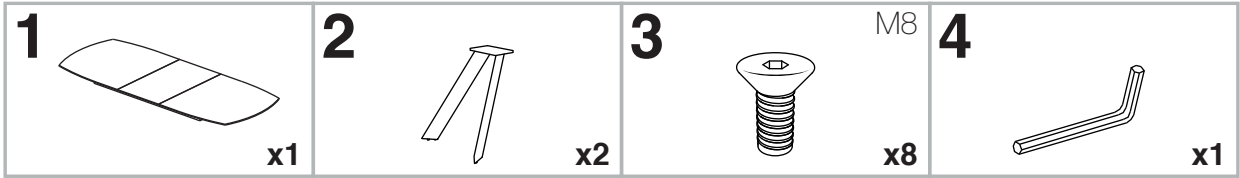

Tenir les enfants à l'écart lors du montage - Ne jamais soulever la table par le plateau.
Keep children away during assembly - Do not carry the table upper plate.
Kinder bei der Montage fernhalten – Niemals den Tisch an den Platten hochheben.

INSTRUCTIONS D'ASSEMBLAGE / ASSEMBLY INSTRUCTIONS / MONTAGEANLEITUNG