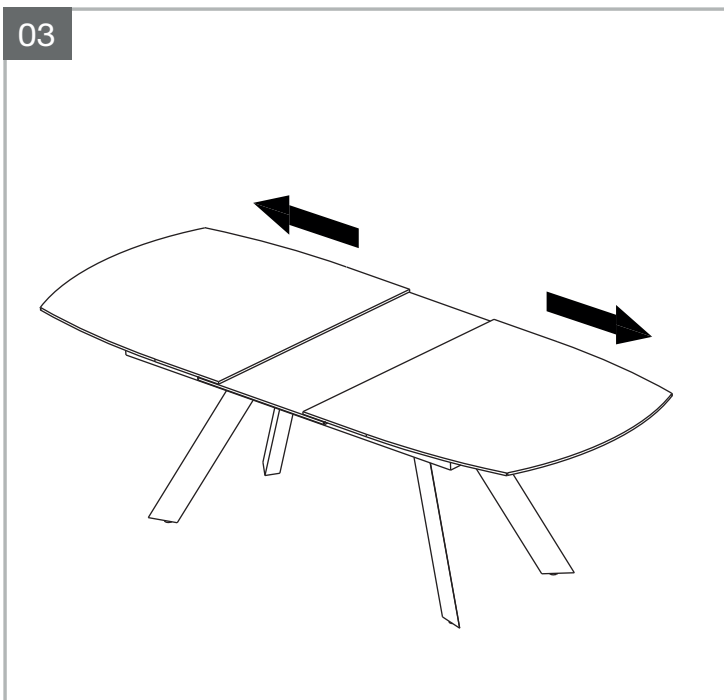

INSTRUCTIONS D'ASSEMBLAGE / ASSEMBLY INSTRUCTIONS / MONTAGEANLEITUNG