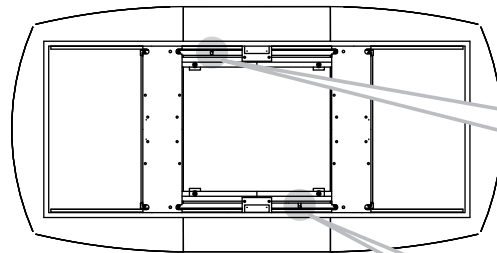

OUVERTURE & FERMETURE / OPENING & CLOSING / ÖFFNEN & SCHLIESSEN

01