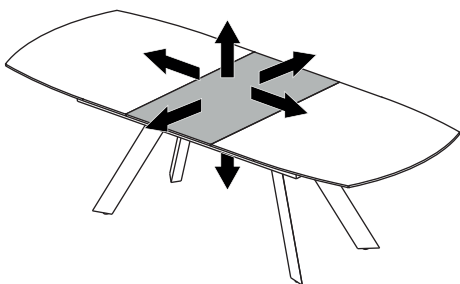

MODELE : CALIFORNIA

Matériaux : acier/verre/céramique
Materials : steel/glass/ceramic
Materialien : stahl/glas/keramik

REF CALIFORNIA : DT072 / DT073

Dimensions/Abmessungen : DT072 → 160/200 x 100 x 76 cm
DT073 → 200/260 x 100 x 76 cm

OUVERTURE & FERMETURE / OPENING & CLOSING / ÖFFNEN & SCHLIESSEN

01

02

03

Lock the top

Nettoyer avec un chiffon humide et bien sécher avec un chiffon sec.

Clean with a damp cloth and dry well with a dry cloth.