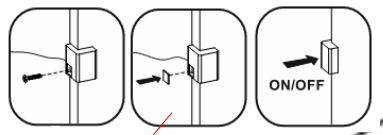

110 120 130 140 150 160 170 180 190 200

COMO

47 07 MM 35

MG020R.0064.100.P61 x 2	
S4 x 4	
M16 x 4 4x16mm	
J11 x 2	

 x2

OPTION

OPTION

Lichtleiste