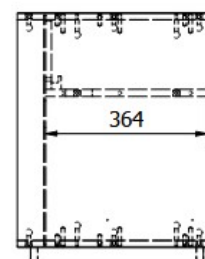

B3	32
B1	24
T1	12
M1	48
262.12.859	12
S04	52
M25	4
J24	14
433.06.604A	1
433.06.614A	1
MG139.0128/148. P61	2
T2	6
G4	20
	2

1	1996	450	16
2	1996	450	16
3	526	450	16
4	498	367	16
5	976	364	16
6	976	30	16
7	1987	517	3
8	972	154	15
9	1950	30	16
11	987,5	346	16
16	987,5	197	4

110 120 130 140 150 160 170 180 190 200

COMO

47 07 MM 35

MG020R.0064.100.P61 x 2	
S4 x 4	
M16 x 4 4x16mm	
J11 x 2	

 x2

OPTION

OPTION

Lichtleiste