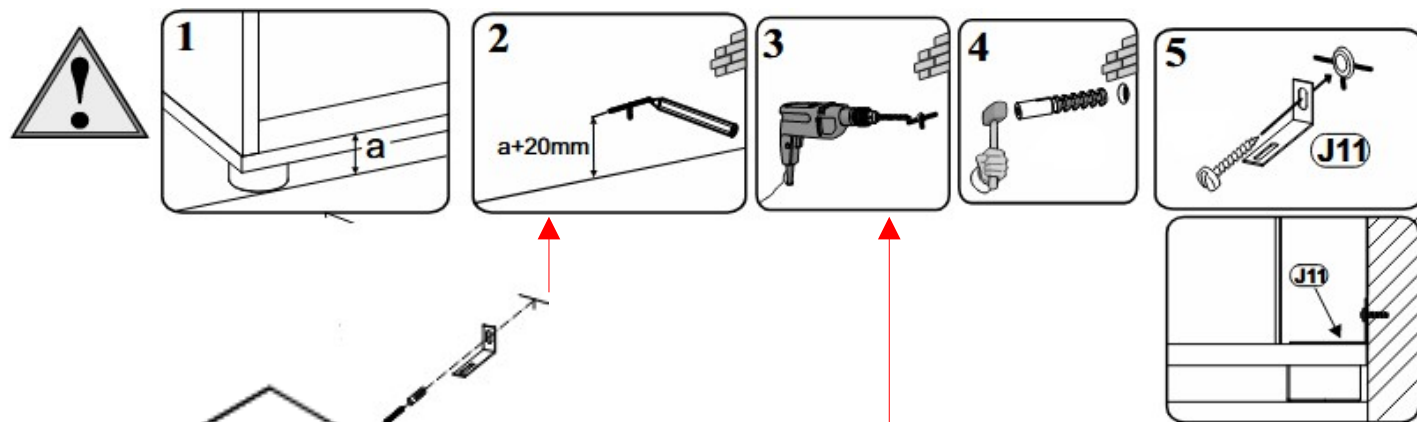

110 120 130 140 150 160 170 180 190 200

COMO

47 07 MM 35

MG020R.0064.100.P61 x 2	
S4 x 4	
M16 x 4 4x16mm	
J11 x 2	

 x2

OPTION

OPTION

Lichtleiste