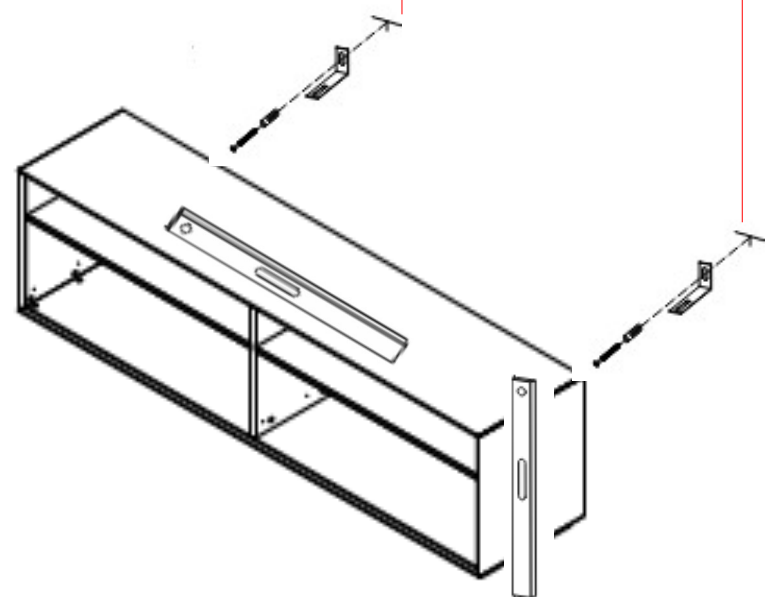

110 120 130 140 150 160 170 180 190 200

COMO

47 07 MM 35

MG020R.0064.100.P61 x 2	
S4 x 4	
M16 x 4 4x16mm	
J11 x 2	

 x2

OPTION

OPTION

Lichtleiste