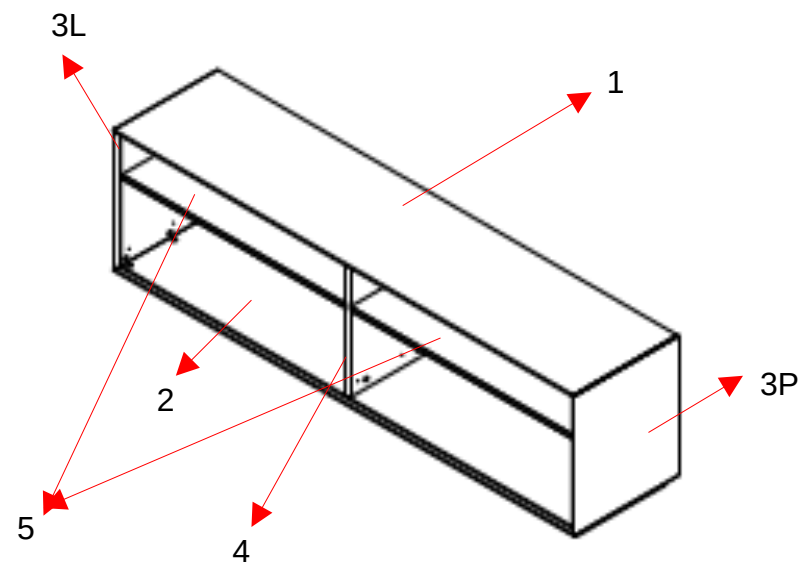

110 120 130 140 150 160 170 180 190 200

COMO

47 07 MM 35

MG020R.0064.100.P61 x 2	
S4 x 4	
M16 x 4 4x16mm	
J11 x 2	

 x2

OPTION

OPTION

Lichtleiste