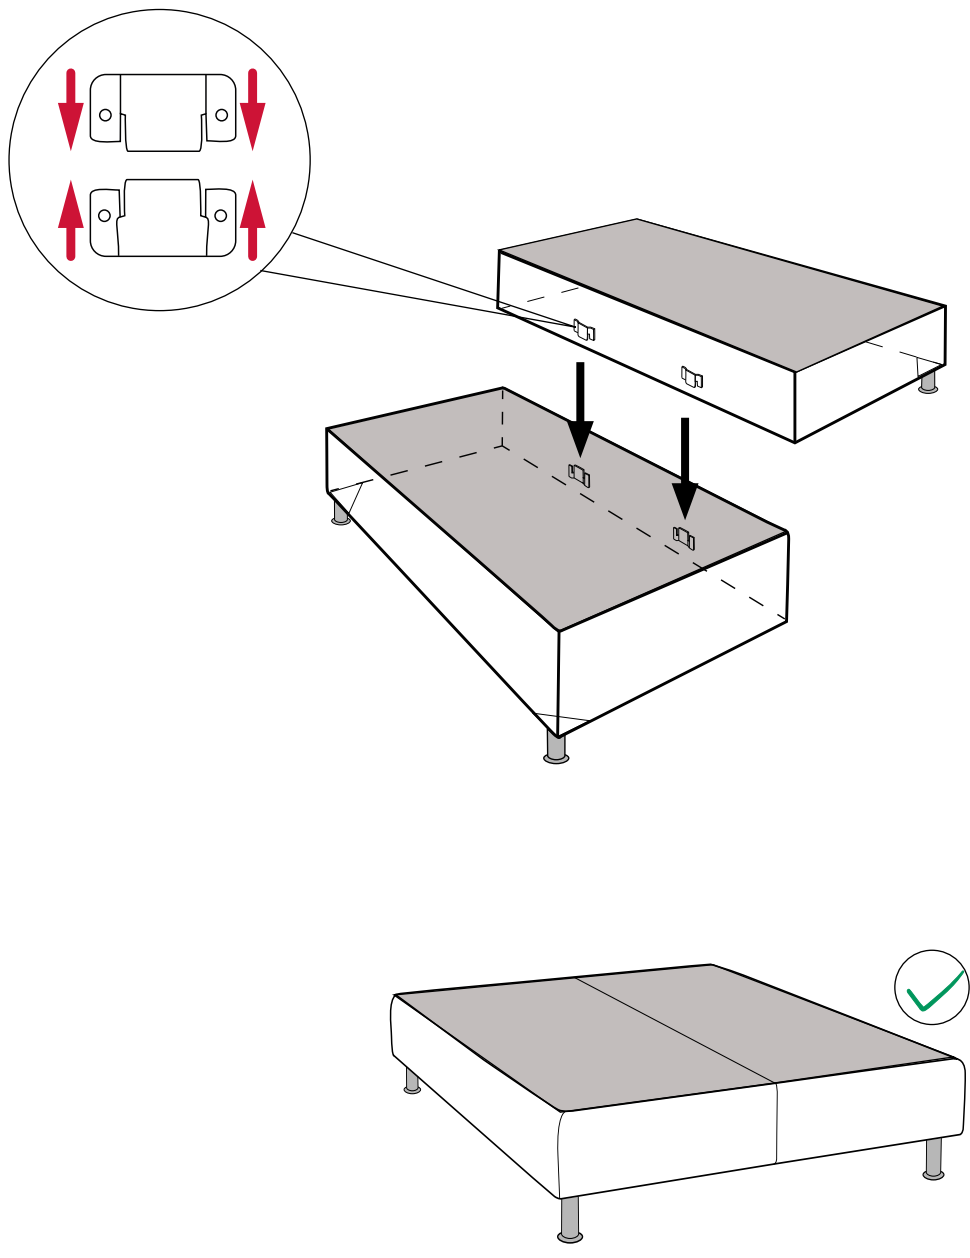

# Montageanleitung - D02

**EN**-Assembly instruction D02 **FR**-Instructions d'installation D02 **NL**-Montage-instructies D02 **HR**-Uputstva za montažu D02  
**SK**-Návod na inštaláciu D02 **SL**-Navodila za montažo D02 **CS**-Návod k instalaci D02 **HU**-Összeszerelési útmutató D02  
**SV**-Monteringsanvisning D02 **BG**-Инструкции за монтаж D02 **PL**-Instrukcja montażu D02 **IT**-Istruzioni per l'installazione D02  
**RO**-Instrucțiuni de asamblare D02

DE Montageanleitung Unterbau

EN Assembly instructions base unit

DE Kopfteilmontage mit Steckverbindung

EN Assembly of headboard with plug-in connection

**3a.** BEUTEL-30

**3b.** BEUTEL-29

2x 4x

OPTIONAL

**2x**

**1.**

**Polsterbett/ upholstered bed**

**1.** BEUTEL-32

**2.**

**Boxspringbett/ boxspring bed**

**2.** BEUTEL-31

Fußhöhe/ foot height [cm]