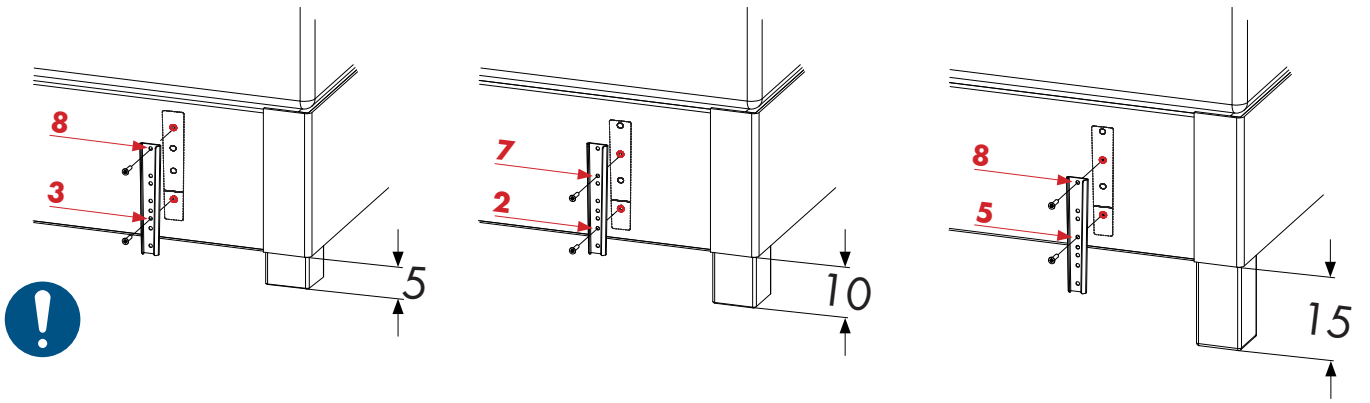

DE Montageanleitung Unterbau

EN Assembly instructions base unit

DE Kopfteilmontage mit Steckverbindung

EN Assembly of headboard with plug-in connection

**3a.** BEUTEL-30

**3b.** BEUTEL-29

2x 4x

OPTIONAL

**2x**

**1.**

**Polsterbett/ upholstered bed**

**1.** BEUTEL-32

**2.**

**Boxspringbett/ boxspring bed**

**2.** BEUTEL-31

Fußhöhe/ foot height [cm]