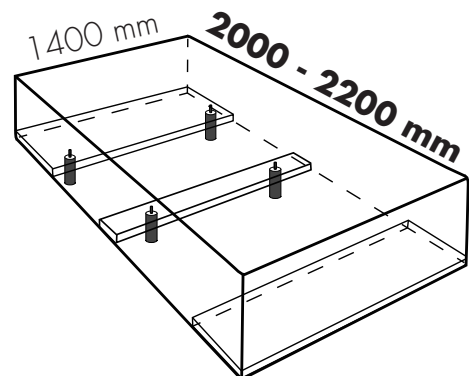

DE Montageanleitung Unterbau

EN Assembly instructions base unit

DE Kopfteilmontage mit Steckverbindung

EN Assembly of headboard with plug-in connection

**3a.** BEUTEL-30

**3b.** BEUTEL-29

2x 4x

OPTIONAL

**2x**

**1.**

**Polsterbett/ upholstered bed**

**1.** BEUTEL-32

**2.**

**Boxspringbett/ boxspring bed**

**2.** BEUTEL-31

Fußhöhe/ foot height [cm]

[mm]