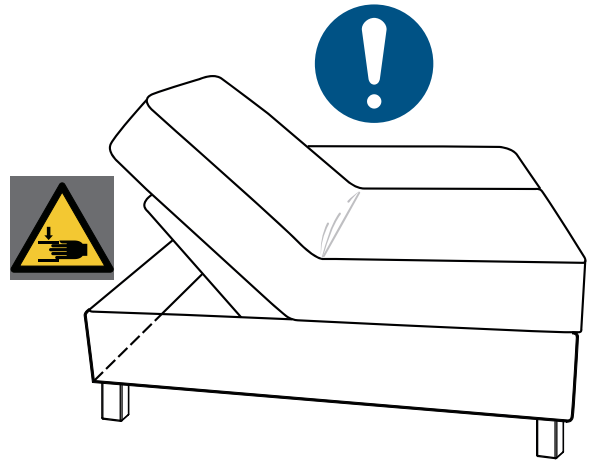

DE Montageanleitung Unterbau

EN Assembly instructions base unit

DE Kopfteilmontage mit Steckverbindung

EN Assembly of headboard with plug-in connection

**3a.** BEUTEL-30

**3b.** BEUTEL-29

2x 4x

OPTIONAL

**2x**

**1.**

**Polsterbett/ upholstered bed**

**1.** BEUTEL-32

**2.**

**Boxspringbett/ boxspring bed**

**2.** BEUTEL-31

Fußhöhe/ foot height [cm]