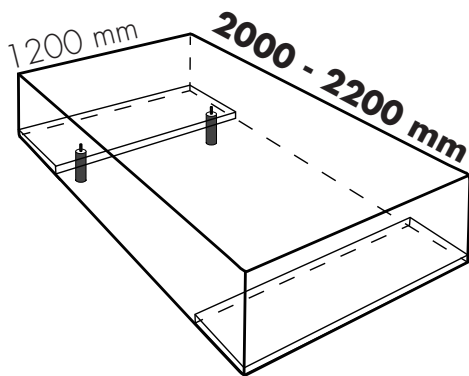

DE Montageanleitung Unterbau

EN Assembly instructions base unit

DE Kopfteilmontage mit Steckverbindung

EN Assembly of headboard with plug-in connection

**3a.** BEUTEL-30

**3b.** BEUTEL-29

2x 4x

OPTIONAL

**2x**

**1.**

**Polsterbett/ upholstered bed**

**1.** BEUTEL-32

**2.**

**Boxspringbett/ boxspring bed**

**2.** BEUTEL-31

Fußhöhe/ foot height [cm]

[mm]