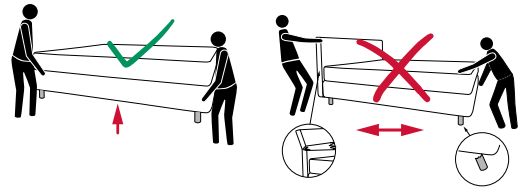

DE Montageanleitung Unterbau

EN Assembly instructions base unit

DE Kopfteilmontage mit Steckverbindung

EN Assembly of headboard with plug-in connection

**3a.** BEUTEL-30

**3b.** BEUTEL-29

2x 4x

OPTIONAL