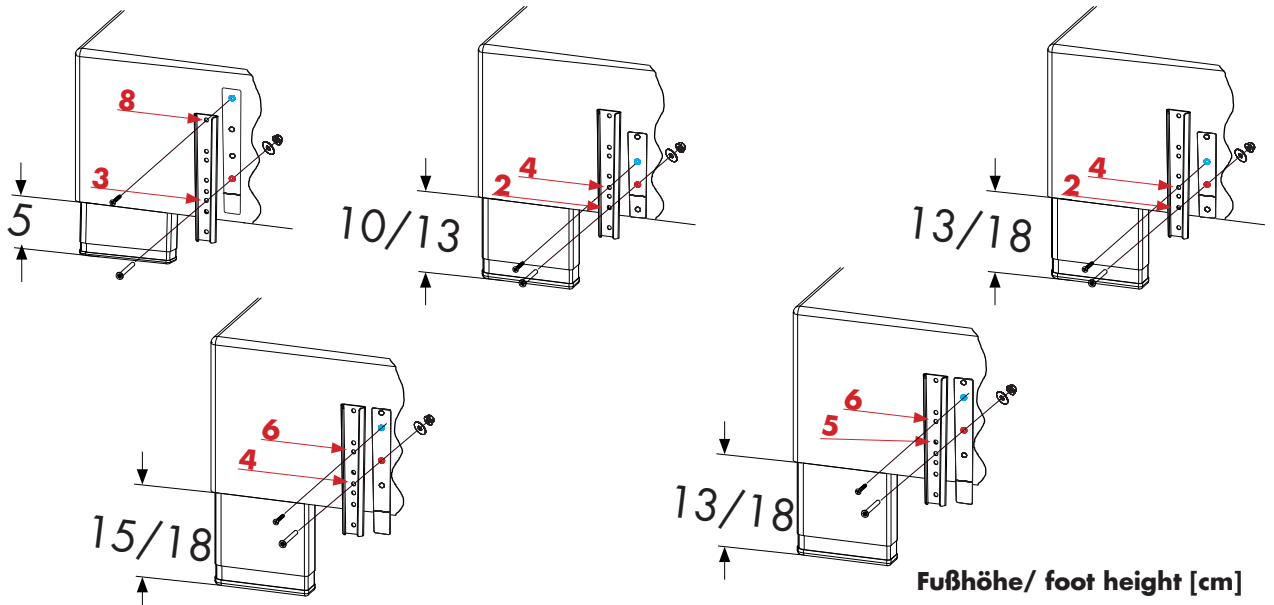

DE Montageanleitung Unterbau

EN Assembly instructions base unit

DE Kopfteilmontage mit Steckverbindung

EN Assembly of headboard with plug-in connection

**3a.** BEUTEL-30

**3b.** BEUTEL-29

2x 4x

OPTIONAL

**2x**

**1.**

**Polsterbett/ upholstered bed**

**1.** BEUTEL-32

**2.**

**Boxspringbett/ boxspring bed**

**2.** BEUTEL-31

Fußhöhe/ foot height [cm]

[mm]