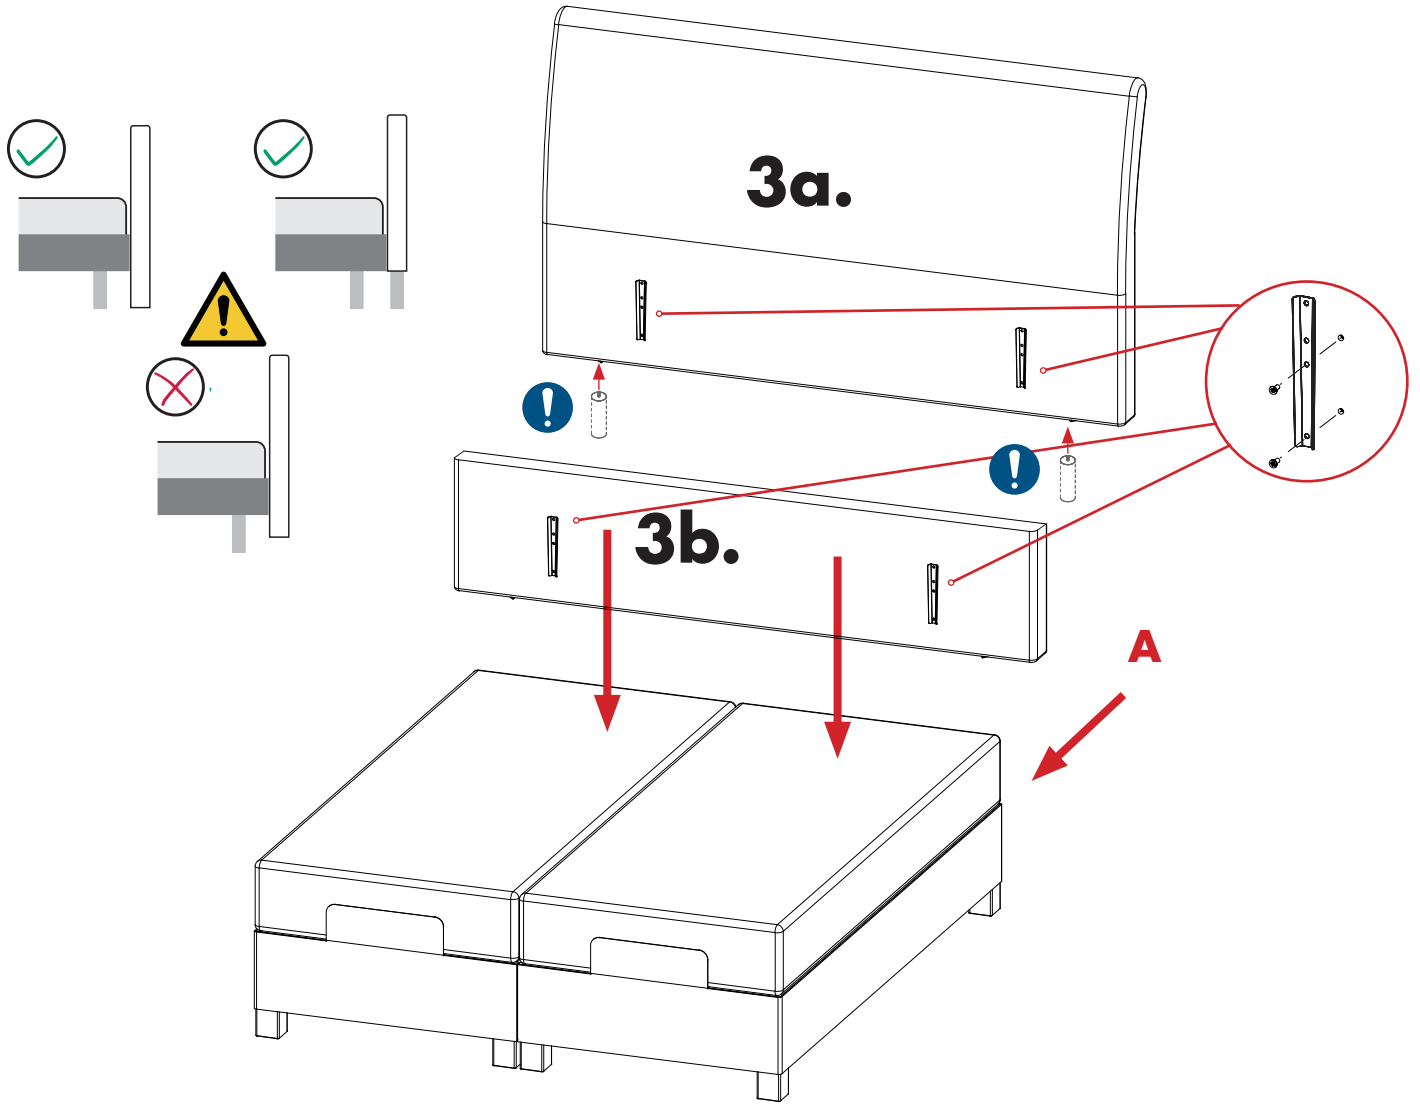

# Montageanleitung - D02

**EN**-Assembly instruction D02 **FR**-Instructions d'installation D02 **NL**-Montage-instructies D02 **HR**-Uputstva za montažu D02  
**SK**-Návod na inštaláciu D02 **SL**-Navodila za montažo D02 **CS**-Návod k instalaci D02 **HU**-Összeszerelési útmutató D02  
**SV**-Monteringsanvisning D02 **BG**-Инструкции за монтаж D02 **PL**-Instrukcja montażu D02 **IT**-Istruzioni per l'installazione D02  
**RO**-Instrucțiuni de asamblare D02

DE Montageanleitung Unterbau

EN Assembly instructions base unit

DE Kopfteilmontage mit Steckverbindung

EN Assembly of headboard with plug-in connection

**3a.** BEUTEL-30

**3b.** BEUTEL-29

2x 4x

OPTIONAL

**2x**

**1.**

**Polsterbett/ upholstered bed**

**1.** BEUTEL-32

**2.**

**Boxspringbett/ boxspring bed**

**2.** BEUTEL-31

Fußhöhe/ foot height [cm]

[mm]