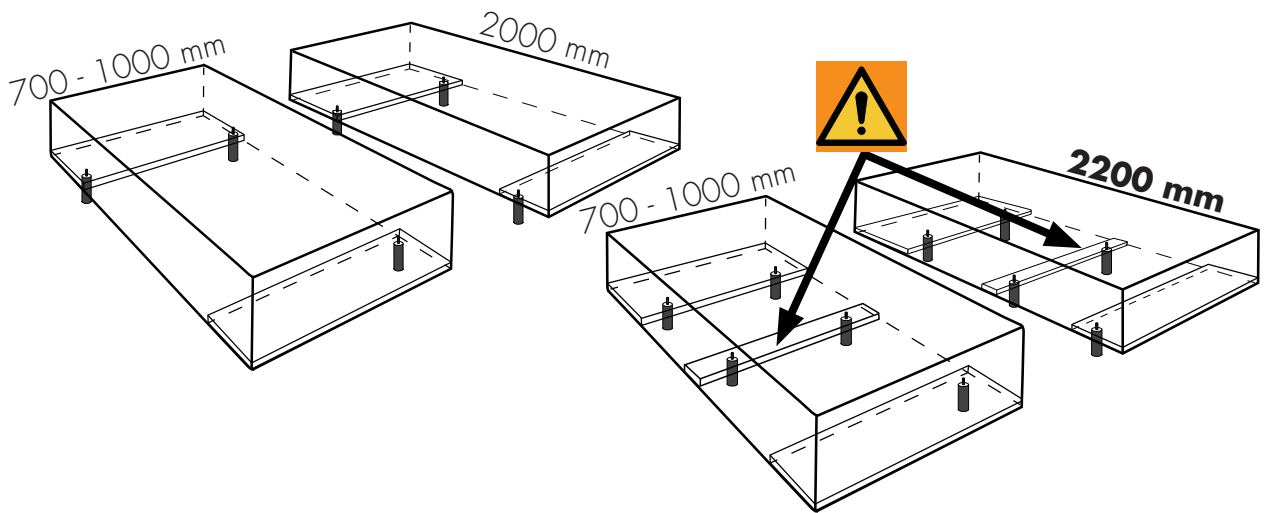

DE Montageanleitung Unterbau

EN Assembly instructions base unit

DE Kopfteilmontage mit Steckverbindung

EN Assembly of headboard with plug-in connection

**3a.** BEUTEL-30

**3b.** BEUTEL-29

2x 4x

OPTIONAL

[mm]