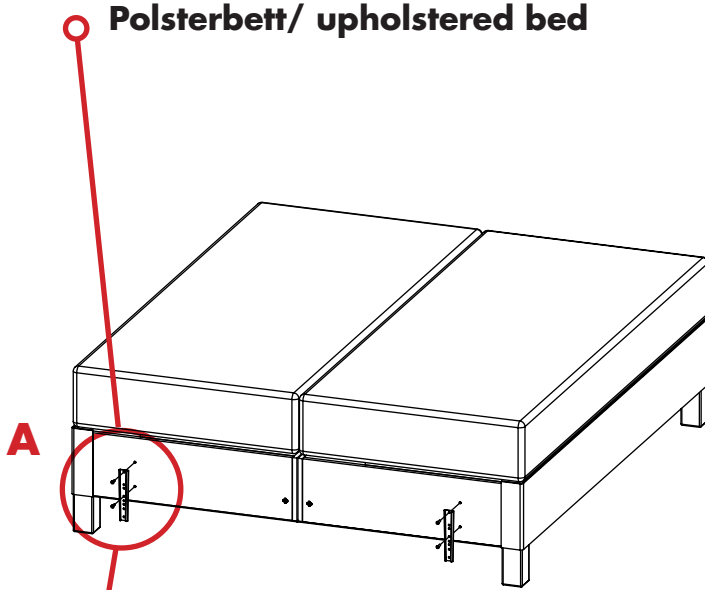

DE Montageanleitung Unterbau

EN Assembly instructions base unit

DE Kopfteilmontage mit Steckverbindung

EN Assembly of headboard with plug-in connection

**3a.** BEUTEL-30

**3b.** BEUTEL-29

2x 4x

OPTIONAL

**2x**

**1.**

**Polsterbett/ upholstered bed**

**1.** BEUTEL-32

**2.**

**Boxspringbett/ boxspring bed**

**2.** BEUTEL-31

Fußhöhe/ foot height [cm]