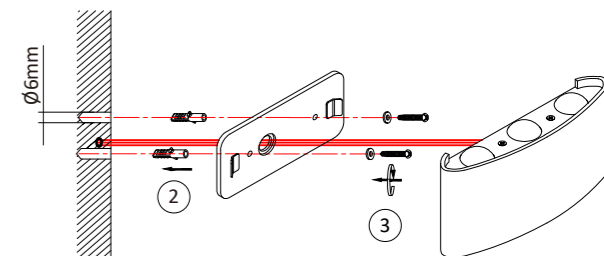

LED 0,8 W
120 lm
6,5 W
510 lm
t 20.000 h
T_K 3.000 K
15.000 x
<0,5 s

833575

230V / 50Hz~

LED 6x LED-Board 6V DC / 0,8W

3x / 2x 2x
1x } 2x