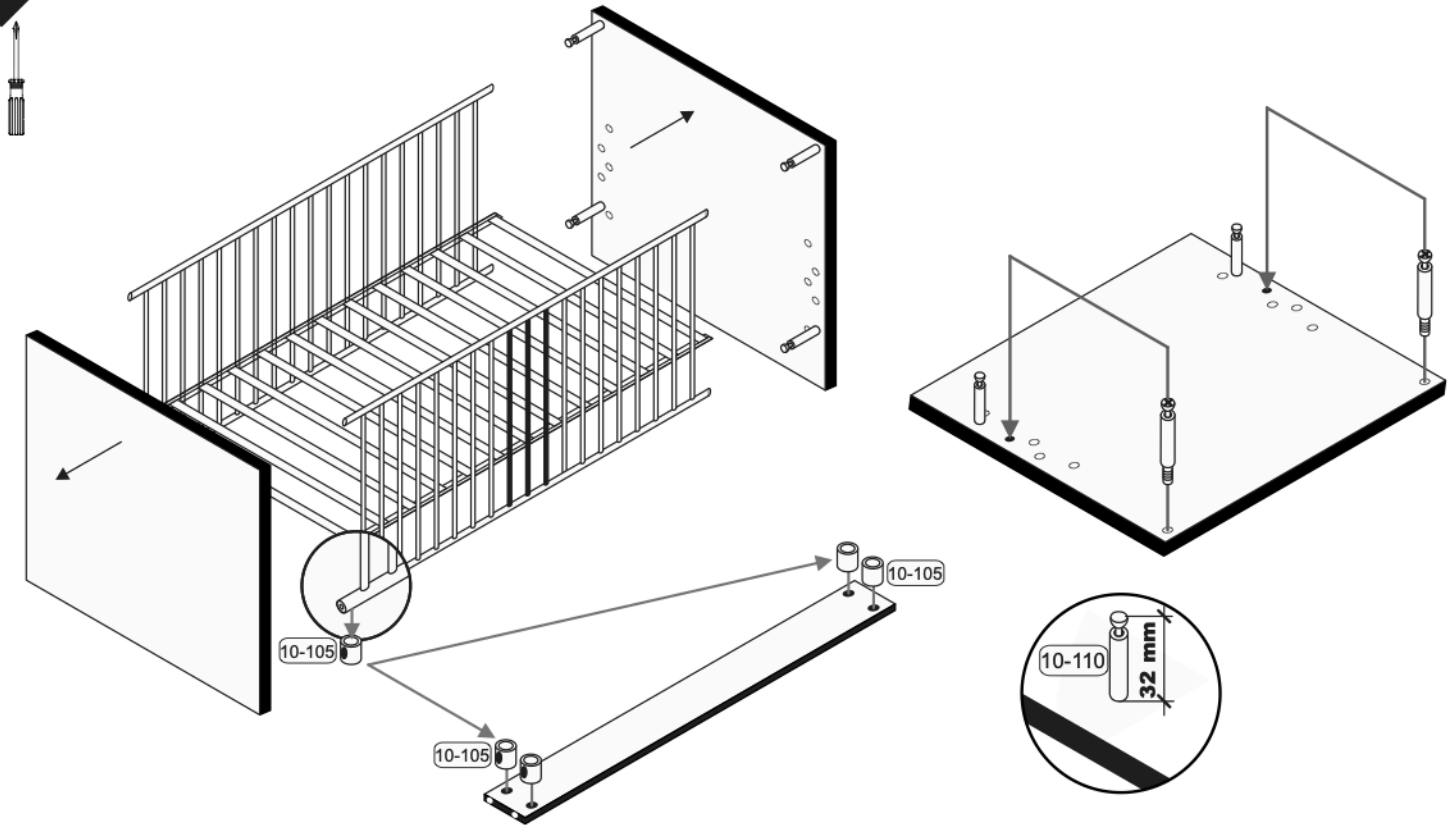

(HU) Video-támogatott telepítési utasítások

(SK) Inštaláčn  pokyny podporované videom

0414_ST Seitenteile

REPC-Nr.:

**Service • Assistenza • Dienstverlening • Serwis
Servis • Szerviz • Сервисная служба**

Das Ersatzteil-Anforderungsformular finden Sie auf <https://www.maeusbacher.de/ersatzteile/>

1388 x 156

Variante 1 : Steckverbindung

(Montage mit Bolzen )

1

2

1-239		10-100	
1x	SW 3	8x	M6x8

Variante 2 : Schraubverbindung

(Montage mit Schrauben )