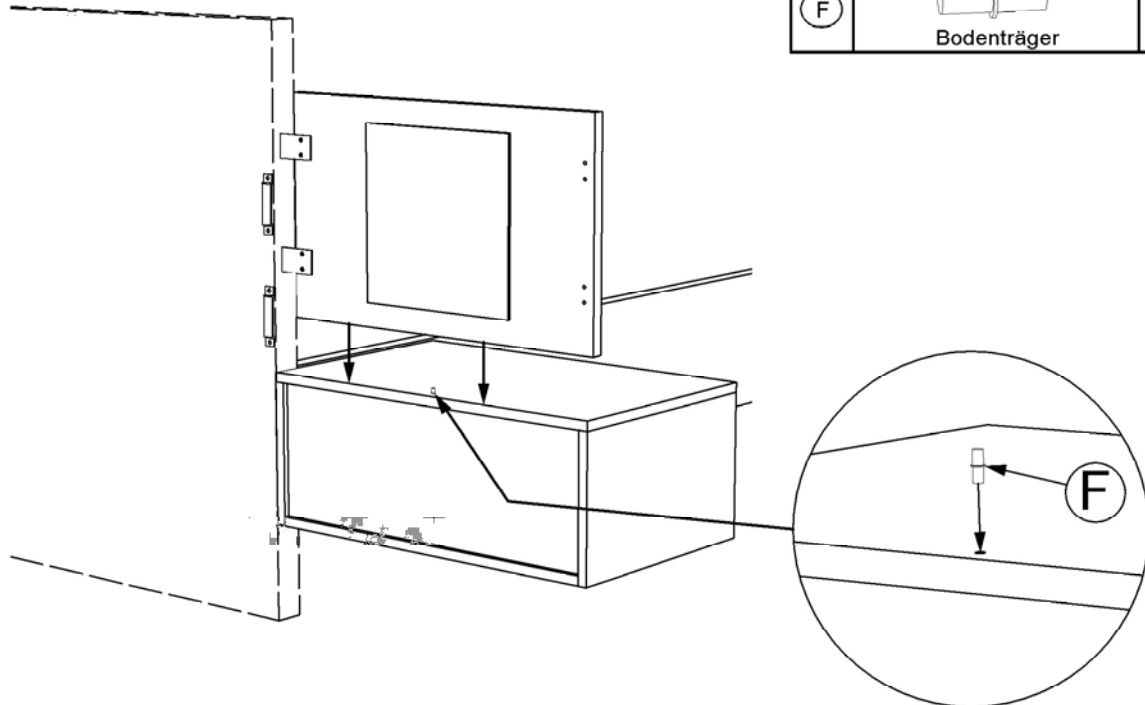

859K

Konsolenaufsatz

Stand: 23.03.2022

1.

Beschlagübersicht		Stück
(F)	 Bodenträger	2

2.

Seite 1 von 1

TECHNISCHE HOTLINE: +49-(0)171-3083212 Rufen Sie uns an! Mo-Fr: 7-19 Uhr, Sa: 8-14 Uhr