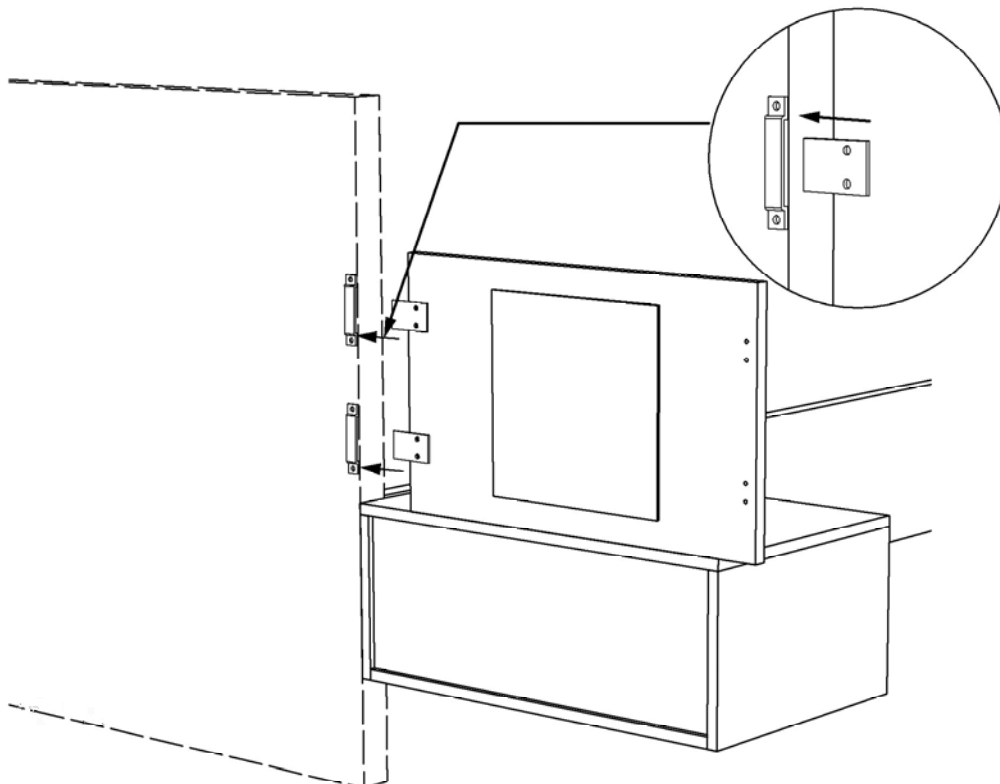

859K

Konsolenaufsatz

Stand: 23.03.2022

1.

Beschlagübersicht		Stück
(F)	 Bodenträger	2

2.

Seite 1 von 1

TECHNISCHE HOTLINE: +49-(0)171-3083212 Rufen Sie uns an! Mo-Fr: 7-19 Uhr, Sa: 8-14 Uhr