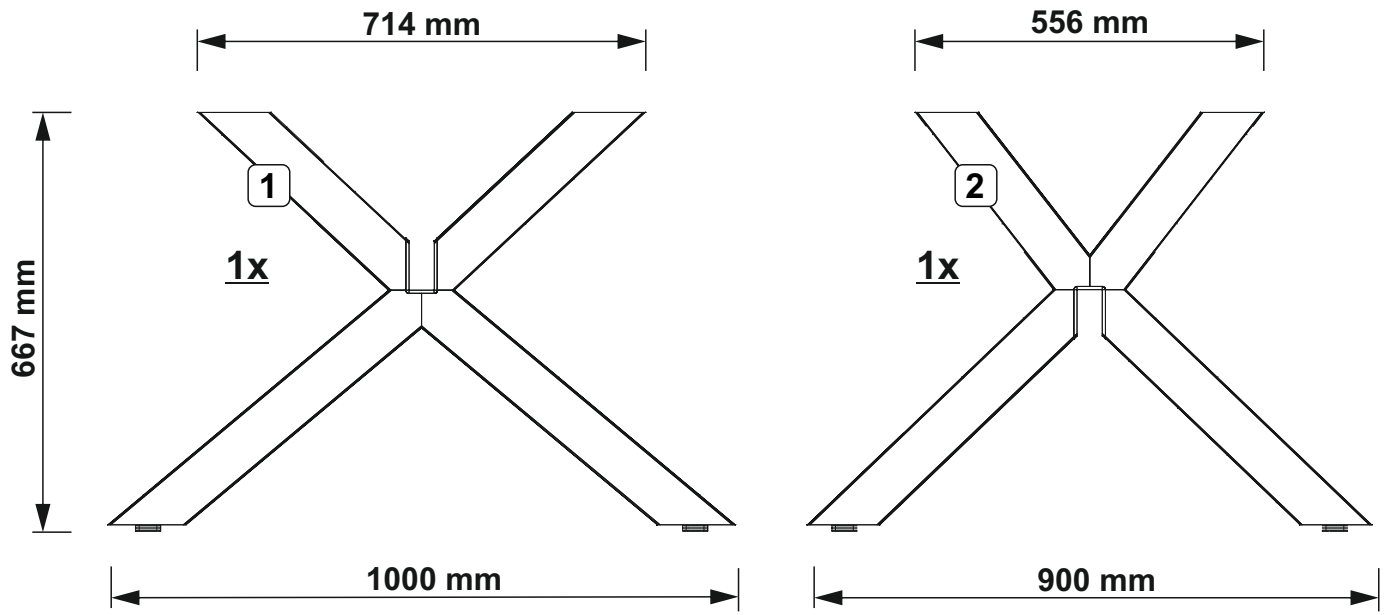

Artikel.-Nr.:

Montageanleitung.-Nr.:

5400-UG-Stern-67

MA1-00657

SCAN ME

Das Ersatzteil-Anforderungsformular finden Sie auf
The replacement parts requisition form you find on
<https://www.mausbacher.de/ersatzteile/>

Colli 1/1

BEUTEL - Colli 1/1

A  1x	 SW 4	B 8x	 M6x20 SW 4	C 16x	 5x20
---	---	----------------	--	-----------------	---

1x	A	SW 4	8x	
	B			