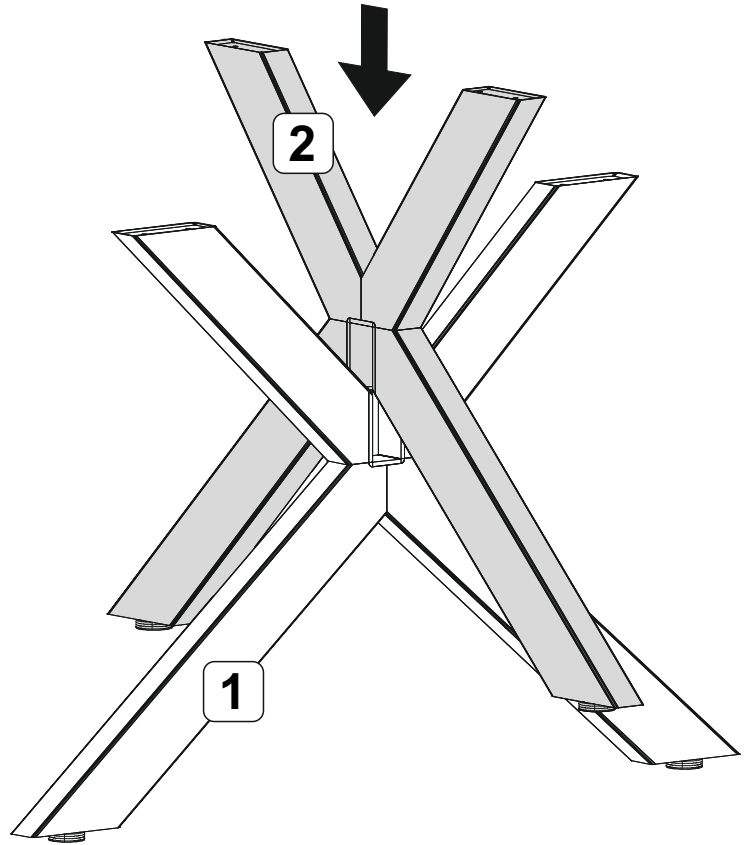

Artikel.-Nr.:

Montageanleitung.-Nr.:

5400-UG-Stern-67

MA1-00657

SCAN ME

Das Ersatzteil-Anforderungsformular finden Sie auf
The replacement parts requisition form you find on
<https://www.mausbacher.de/ersatzteile/>

Colli 1/1

BEUTEL - Colli 1/1

A  1x	 SW 4	B 8x	 M6x20 SW 4	C 16x	 5x20
---	---	----------------	--	-----------------	---

1x	A	SW 4	8x	
	B			