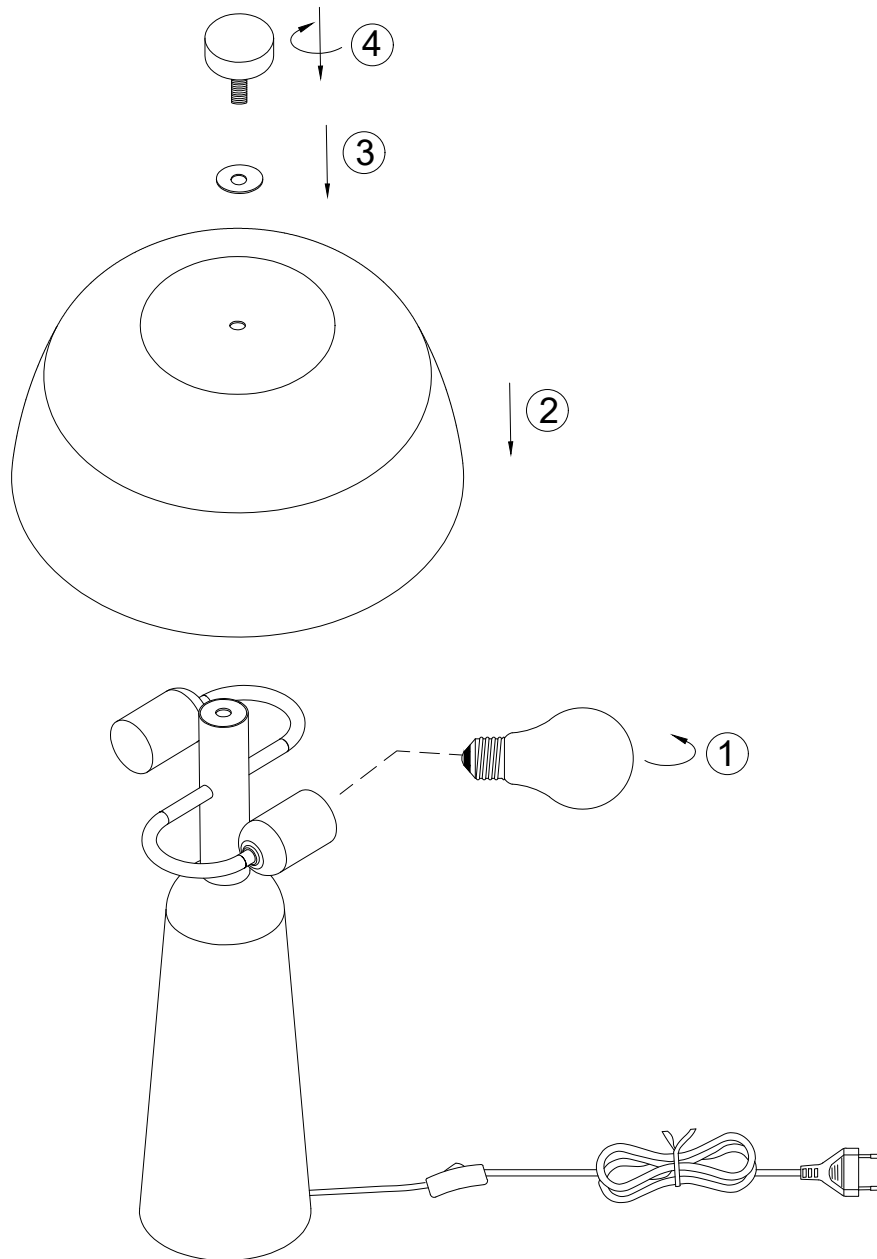

(SR) UPOZORENJE!

Prije početka montaže, pažljivo pročitajte sigurnosne upute!

(UK) ПОПЕРЕДЖЕННЯ!

Перед розбиранням, будь ласка, уважно прочитайте інструкції з техніки безпеки!

230V ~ 50Hz, 2 x E27 / max. 10W