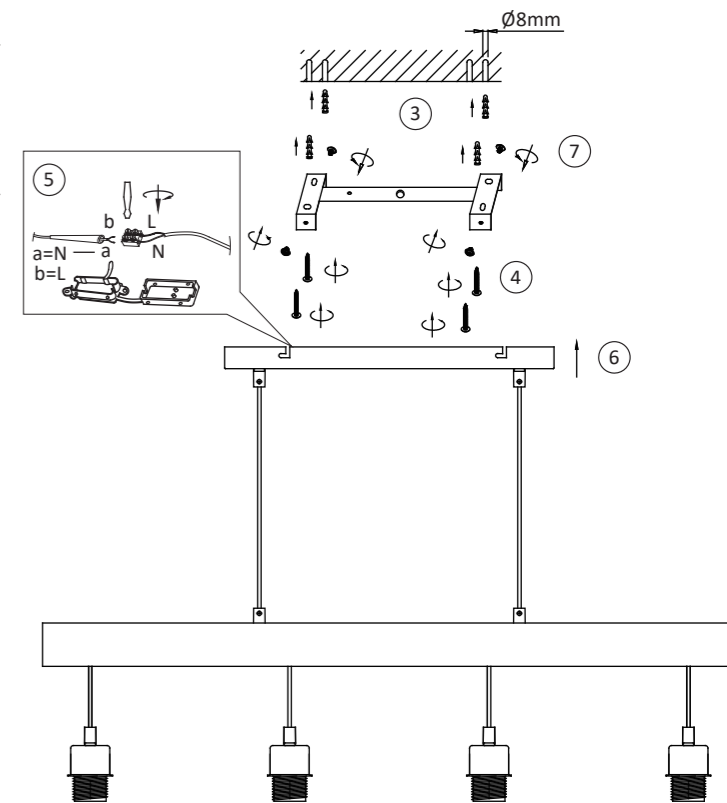

IT

NL

999517

230V / 50Hz~

4x E27 max. 10W