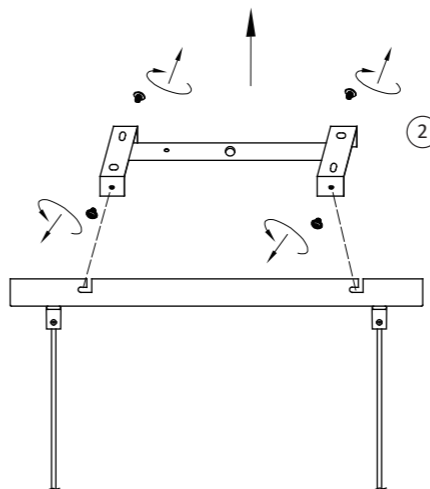

IT

NL

999517

230V / 50Hz~

4x E27 max. 10W