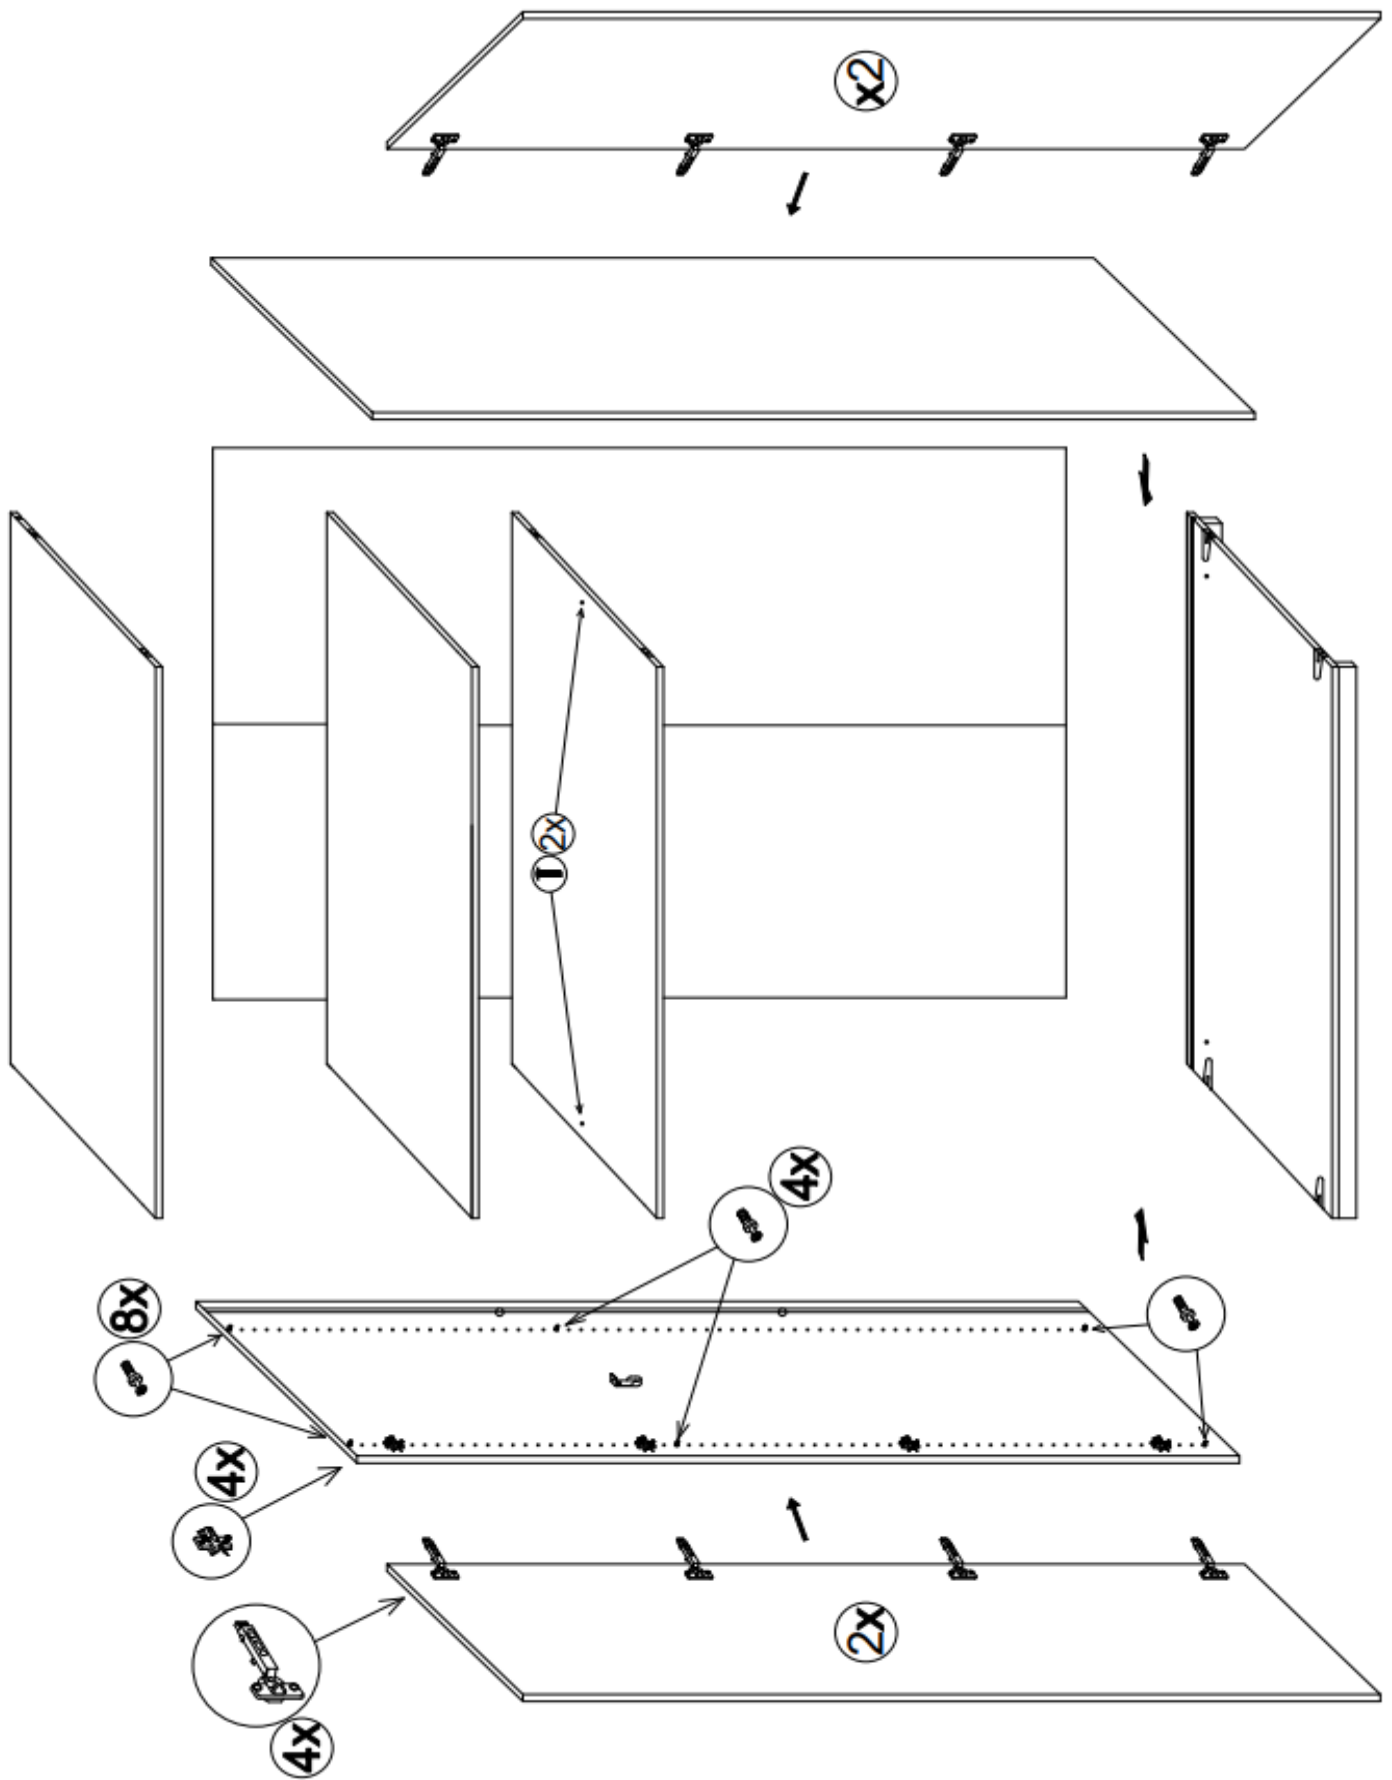

Möbelfabrik
 Manfred Schlüter GmbH&Co.KG
 32278 Kirchlengern
 Tel. 05223-9726-0
 Fax 05223/972640
 E-Mail info@moebel-schlueter.de

Drehtür-Kleiderschrank Basic

4-Türig

30.04.2024

Achtung : Je nach Modell und Bestellung können die Beschläge abweichen